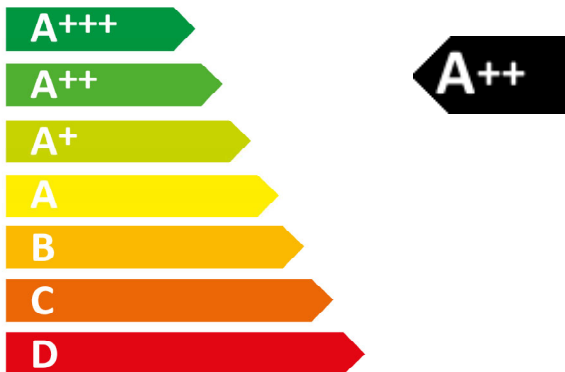

ENERG

енергия · ενέργεια

FRECAN

MERCURY M 1200 1100GP

26.6
kWh/annum

A

B

D