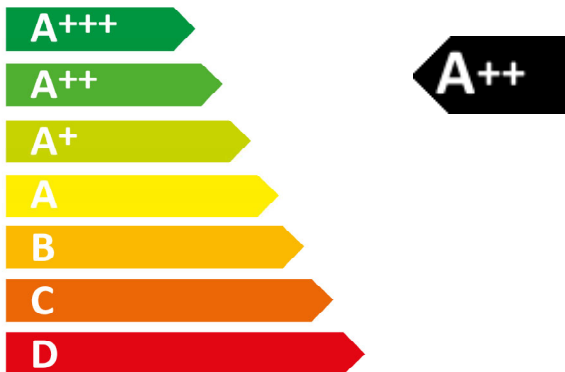

ENERG

енергия · ενέργεια

FRECAN

FEEL 1000 1100GP

25.6
kWh/annum

A

D

C