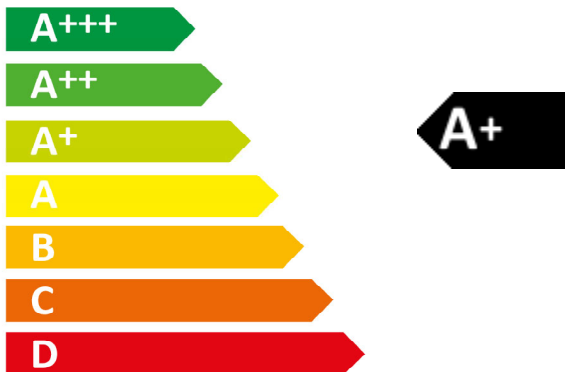

ENERG
енергия · ενέργεια

FRECAN

MASTER PRO 1200 1100GP

35.2
kWh/annum

A

B

C

59
dB