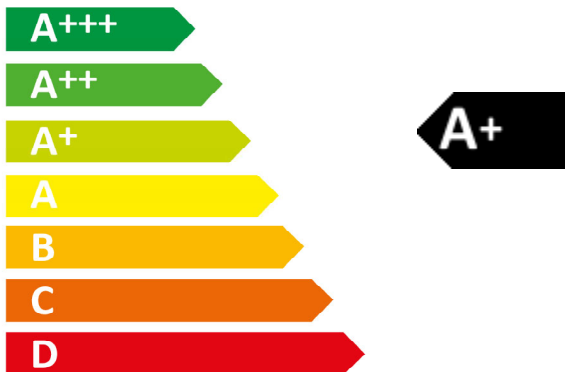

ENERG

енергия · ενέργεια

FRECAN

CLASIC PRO 1200 BL 1100GP

42.1
kWh/annum

A

E

B