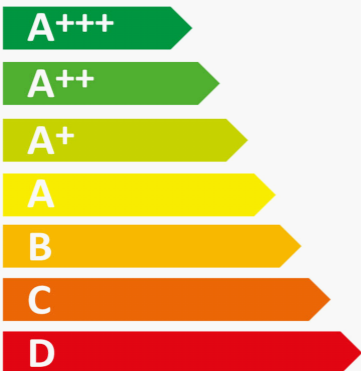

ENERG

енергия · ενεργεια

Y

IJA

IE

IA

FRECAN

BLACK I 900 1100GP

A++

29,2
kWh/annum

A

B

E

62
dB