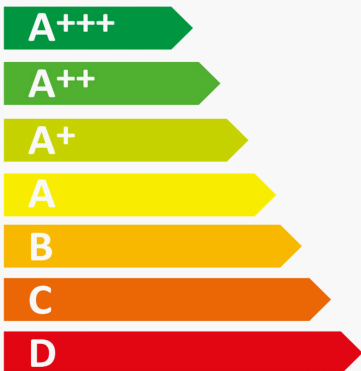

ENERG
енергия · ενεργεια

FRECAN

27720-EE

HIT 100 1100GP

26,2
kWh/annum

A

A

D