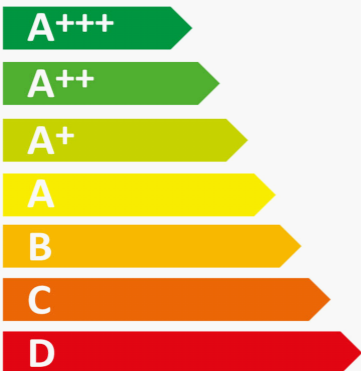

ENERG

енергия · ενεργεια

Y

IJA

IE

IA

FRECAN
HIT 600 ST8

27732-EE

A+

22,4
kWh/annum

A

A

D

53
dB