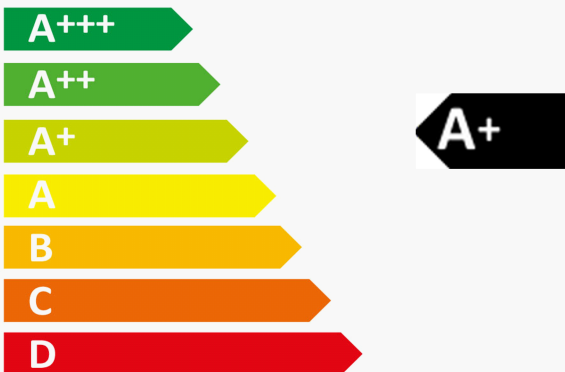

ENERG
енергия · ενεργεια

FRECAN

27802-EE

SENSE 360 1010 BL R1000

32,6
kWh/annum

A

E

D