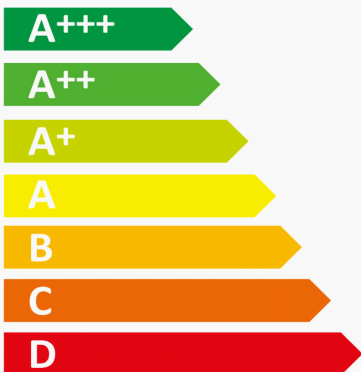

ENERG
енергия · ενεργεια

FRECAN

27803-EE

SENSE 360 1010 NE R1000

A+

32,6
kWh/annum

A

E