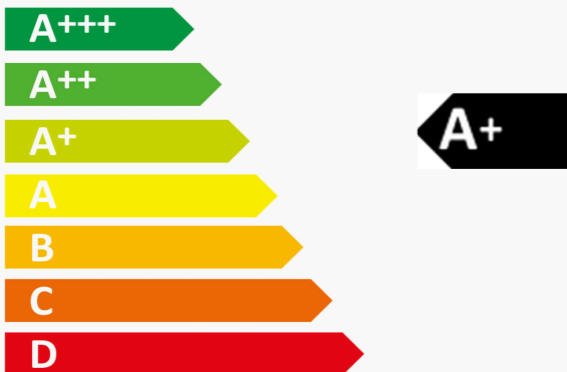

ENERG
енергия · ενεργεια

FRECAN

27806-EE

CLOUD 360 1200 R1000

33,2
kWh/annum

A

B

D