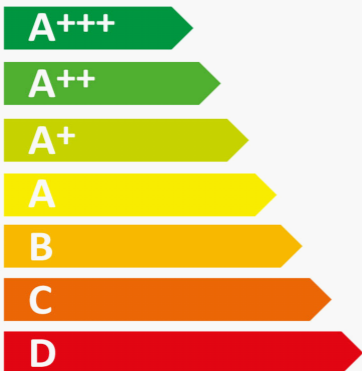

ENERG
енергия · ενεργεια

FRECAN

27852-EE

NITRO 360 1000 BL 1100GP

33,0
kWh/annum

A

E

D