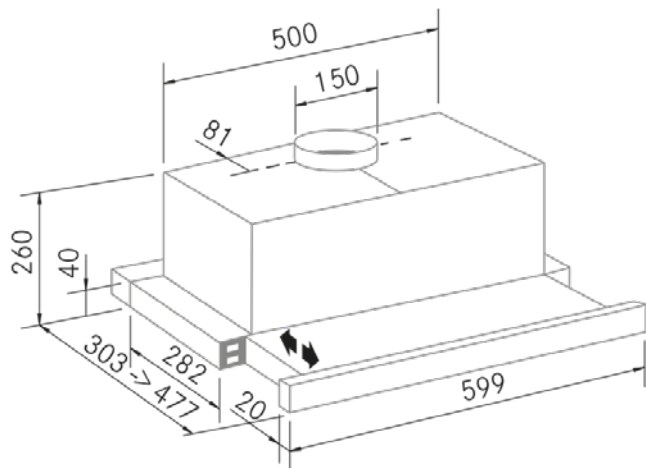

DF HC - 600 - A.Inox

FRECAN

ES

Ref: 26192

Campana de integración - (encastre)

Información Técnica

- Clase de eficiencia energética: **A+**
- Potencia de aspiración mín./int.: 294/638 m³/h.
- Presión sonora mín./máx.: 49/63 (dBA)
- Potencia sonora mín./máx.: 55/70 (dBA)
- Consumo motor: - W.
- Consumo medio Anual: 43 W.
- Voltaje: 220/240 V.
- Frecuencia: 50 Hz.
- Diametro Salida aire: Ø150 mm.
- Dimensiones del producto empaquetado: 65 x 37 x 32,5 cm.
- Volumen: 0,078163 M³.
- Peso del producto empaquetado: 9,5 Kg.
- Código EAN: 8421210150071

DF HC - 600 - A.Inox

FRECAN

FR

Ref: 26192

Hottes Intégrables (Hotte Encastrement)

Dessin technique

Caractéristiques

- **Dimension:** 600 mm.
- **Finition:** Acier Inoxydable
- **Compatible avec APP et Alexa:** No
- **Compatible avec les plaques H-Connect:** No
- **Moteur:** V650
- **Contrôle:** Bouton Mécanique
- **Télécommande:** No
- **Éclairage**
 - **Type:** Spots LED ronds
 - **Couleur:** 3000K
 - **Unités:** 2
- **Filtres**
 - **Type:** Acier Inoxydable
 - **Unités:** 2
- **Vitesses:** 3 Vitesses
- **Recyclage:** En Option
- **Aspiration Type:** Aspiration Traditionnelle
- **Arrêt Différé:** No
- **Plaque Entretien Facile (Easy Clean):** No
- **Système AC:** No
- **Airsoft:** No
- **Témoin de Saturation Siltres:** No
- **Fabrication Sur Mesure:** No
- **Moteurs Externes:** No

DF HC - 600 - A.Inox

FRECAN

FR

Ref: 26192

Hottes Intégrables (Hotte Encastrement)

Informations techniques

- Classe d'Efficacité Énergétique: **A+**
- Aspiration puissance min./int.: 294/638 m³/h.
- Sonorité pression min./max.: 49/63 (dBA)
- Sonorité puissance min/max: 55/70 (dBA)
- Consommation: - W.
- Consommation annuelle moyenne: 43 W.
- Tension: 220/240 V.
- Fréquence: 50 Hz.
- Conduit de sortie: Ø150 mm.
- Dimensions du produit emballé: 65 x 37 x 32,5 cm.
- Poids du produit emballé: 9,5 Kg.
- Code EAN: 8421210150071