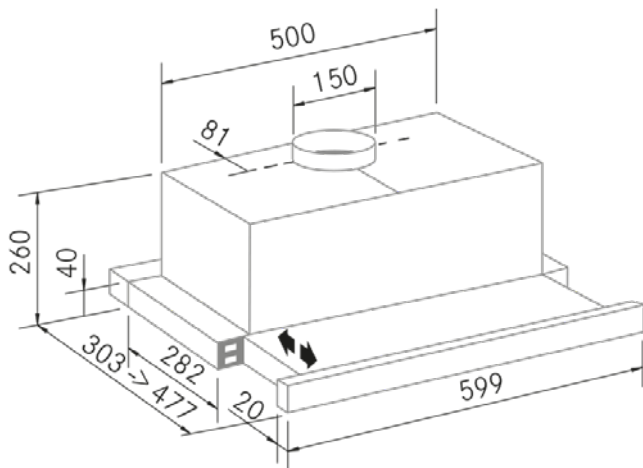

DF HC - 600 - A.Inox

FRECAN

FR

Ref: 26192

Hottes Intégrables (Hotte Encastrement)

Informations techniques

- Classe d'Efficacité Énergétique: **A+**
- Aspiration puissance min./int.: 294/638 m³/h.
- Sonorité pression min./max.: 49/63 (dBA)
- Sonorité puissance min/max: 55/70 (dBA)
- Consommation: - W.
- Consommation annuelle moyenne: 43 W.
- Tension: 220/240 V.
- Fréquence: 50 Hz.
- Conduit de sortie: Ø150 mm.
- Dimensions du produit emballé: 65 x 37 x 32,5 cm.
- Poids du produit emballé: 9,5 Kg.
- Code EAN: 8421210150071

DF HC - 600 - S/S

FRECAN

EN

Ref: 26192

Built-in Hoods (Cut-Out)

Technical design

Features

- **Dimensions:** 600 mm.
- **Finish:** Stainless Steel
- **Compatible with APP and Alexa:** No
- **Compatible with H-Connect hobs:** No
- **Motor:** V650
- **Control:** Mechanical Keypad
- **Remote Control:** No
- **Lighting**
 - **Type:** Round LED Spotlights
 - **Color:** 3000K
 - **Units:** 2
- **Filters**
 - **Type:** Stainless Steel Filters
 - **Units:** 2
- **Speeds:** 3 Speeds
- **Recirculation:** Optional
- **Aspiration Type:** Traditional Aspiration
- **Deferred Stop:** No
- **Easy Clean:** No
- **AC System:** No
- **Airsoft:** No
- **Filter Saturation Alarm:** No
- **Custom Made:** No
- **External Motor:** No

DF HC - 600 - S/S

FRECAN

EN

Ref: 26192

Buit-in Hoods (Cut-Out)

Technical information

- Energy Efficiency class: **A+**
- Aspiration power min./int.: 294/638 m³/h.
- Sonority pressure min./max.: 49/63 (dBA)
- Sonority power min/max: 55/70 (dBA)
- Consumption: - W.
- Average annual consumption: 43 W.
- Voltage: 220/240 V.
- Frequency: 50 Hz.
- Air outlet diameter: Ø150 mm.
- Packaged product dimensions: 65 x 37 x 32,5 cm.
- Packaged product weight: 9,5 Kg.
- EAN Code: 8421210150071