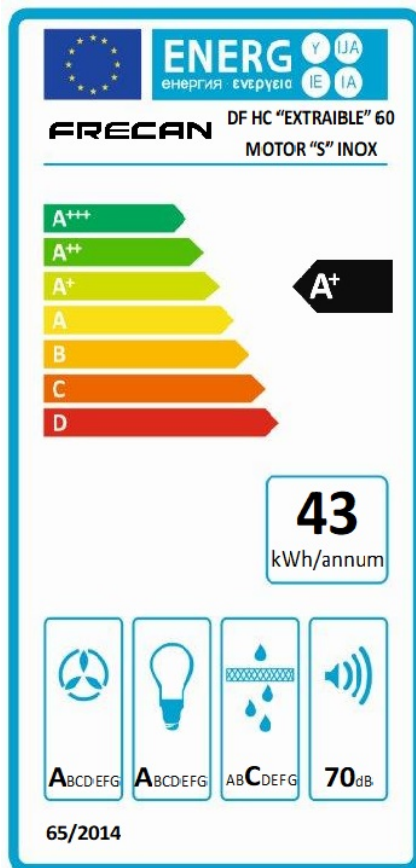

DF HC - 600 - A.Inox

FRECAN

ES

Ref: 26192

Campana de integración - (encastre)

Diseño técnico

Características

- **Medida:** 600 mm.
- **Acabado:** Acero inoxidable
- **Compatibilidad APP y Alexa:** No
- **Compatibilidad con Placas H-Connect:** No
- **Motor:** V650
- **Control/Botonera:** Mecánica
- **Mando a distancia:** No
- **Iluminación**
 - **Tipo:** Focos Led redondos
 - **Color:** 3000K
 - **Unidades:** 2
- **Filtros**
 - **Tipo:** Acero inoxidable
 - **Unidades:** 2
- **Velocidades:** 3 Velocidades
- **Recirculación:** Opcional
- **Tipo de aspiración:** Aspiración tradicional
- **Parada Diferida:** No
- **Easy Clean:** No
- **AC System:** No
- **Airsoft:** No
- **Avisador de saturación de filtros:** No
- **Fabricación a medida:** No
- **Motor exterior:** No

DF HC - 600 - A.Inox

FRECAN

ES

Ref: 26192

Campana de integración - (encastre)

Información Técnica

- Clase de eficiencia energética: **A+**
- Potencia de aspiración mín./int.: 294/638 m³/h.
- Presión sonora mín./máx.: 49/63 (dBA)
- Potencia sonora mín./máx.: 55/70 (dBA)
- Consumo motor: - W.
- Consumo medio Anual: 43 W.
- Voltaje: 220/240 V.
- Frecuencia: 50 Hz.
- Diametro Salida aire: Ø150 mm.
- Dimensiones del producto empaquetado: 65 x 37 x 32,5 cm.
- Volumen: 0,078163 M³.
- Peso del producto empaquetado: 9,5 Kg.
- Código EAN: 8421210150071

DF HC - 600 - A.Inox

FRECAN

FR

Ref: 26192

Hottes Intégrables (Hotte Encastrement)

Informations techniques

- Classe d'Efficacité Énergétique: **A+**
- Aspiration puissance min./int.: 294/638 m³/h.
- Sonorité pression min./max.: 49/63 (dBA)
- Sonorité puissance min/max: 55/70 (dBA)
- Consommation: - W.
- Consommation annuelle moyenne: 43 W.
- Tension: 220/240 V.
- Fréquence: 50 Hz.
- Conduit de sortie: Ø150 mm.
- Dimensions du produit emballé: 65 x 37 x 32,5 cm.
- Poids du produit emballé: 9,5 Kg.
- Code EAN: 8421210150071