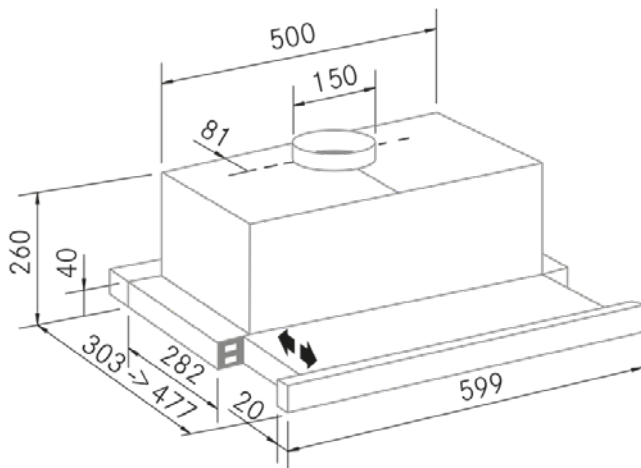

DF HC - 600 - A.Inox

FRECAN

ES

Ref: 26192

Campana de integración - (encastre)

Diseño técnico

Características

- **Medida:** 600 mm.
- **Acabado:** Acero inoxidable
- **Compatibilidad APP y Alexa:** No
- **Compatibilidad con Placas H-Connect:** No
- **Motor:** V650
- **Control/Botonera:** Mecánica
- **Mando a distancia:** No
- **Iluminación**
 - **Tipo:** Focos Led redondos
 - **Color:** 3000K
 - **Unidades:** 2
- **Filtros**
 - **Tipo:** Acero inoxidable
 - **Unidades:** 2
- **Velocidades:** 3 Velocidades
- **Recirculación:** Opcional
- **Tipo de aspiración:** Aspiración tradicional
- **Parada Diferida:** No
- **Easy Clean:** No
- **AC System:** No
- **Airsoft:** No
- **Avisador de saturación de filtros:** No
- **Fabricación a medida:** No
- **Motor exterior:** No

DF HC - 600 - A.Inox

FRECAN

ES

Ref: 26192

Campana de integración - (encastre)

Información Técnica

- Clase de eficiencia energética: **A+**
- Potencia de aspiración mín./int.: 294/638 m³/h.
- Presión sonora mín./máx.: 49/63 (dBA)
- Potencia sonora mín./máx.: 55/70 (dBA)
- Consumo motor: - W.
- Consumo medio Anual: 43 W.
- Voltaje: 220/240 V.
- Frecuencia: 50 Hz.
- Diametro Salida aire: Ø150 mm.
- Dimensiones del producto empaquetado: 65 x 37 x 32,5 cm.
- Volumen: 0,078163 M³.
- Peso del producto empaquetado: 9,5 Kg.
- Código EAN: 8421210150071

DF HC - 600 - A.Inox

FRECAN

FR

Ref: 26192

Hottes Intégrables (Hotte Encastrement)

Informations techniques

- Classe d'Efficacité Énergétique: **A+**
- Aspiration puissance min./int.: 294/638 m³/h.
- Sonorité pression min./max.: 49/63 (dBA)
- Sonorité puissance min/max: 55/70 (dBA)
- Consommation: - W.
- Consommation annuelle moyenne: 43 W.
- Tension: 220/240 V.
- Fréquence: 50 Hz.
- Conduit de sortie: Ø150 mm.
- Dimensions du produit emballé: 65 x 37 x 32,5 cm.
- Poids du produit emballé: 9,5 Kg.
- Code EAN: 8421210150071