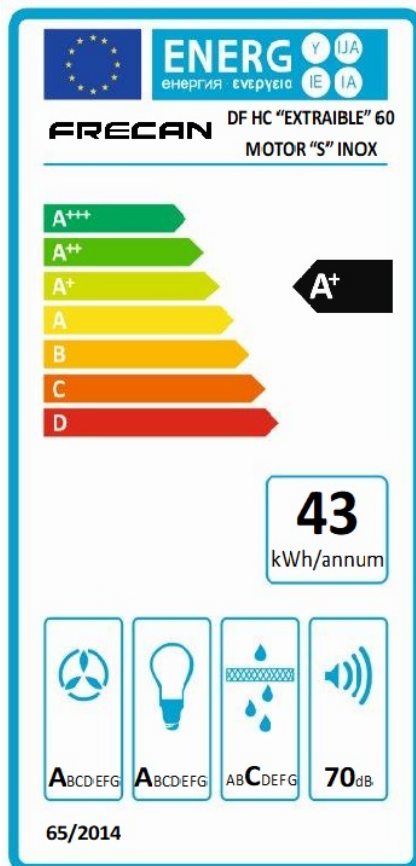

DF HC - 600 - A.Inox

FRECAN

ES

Ref: 26192

Campana de integración - (encastre)

Diseño técnico

Características

- **Medida:** 600 mm.
- **Acabado:** Acero inoxidable
- **Compatibilidad APP y Alexa:** No
- **Compatibilidad con Placas H-Connect:** No
- **Motor:** V650
- **Control/Botonera:** Mecánica
- **Mando a distancia:** No
- **Iluminación**
 - **Tipo:** Focos Led redondos
 - **Color:** 3000K
 - **Unidades:** 2
- **Filtros**
 - **Tipo:** Acero inoxidable
 - **Unidades:** 2
- **Velocidades:** 3 Velocidades
- **Recirculación:** Opcional
- **Tipo de aspiración:** Aspiración tradicional
- **Parada Diferida:** No
- **Easy Clean:** No
- **AC System:** No
- **Airsoft:** No
- **Avisador de saturación de filtros:** No
- **Fabricación a medida:** No
- **Motor exterior:** No

DF HC - 600 - A.Inox

FRECAN

ES

Ref: 26192

Campana de integración - (encastre)

Información Técnica

- Clase de eficiencia energética: **A+**
- Potencia de aspiración mín./int.: 294/638 m³/h.
- Presión sonora mín./máx.: 49/63 (dBA)
- Potencia sonora mín./máx.: 55/70 (dBA)
- Consumo motor: - W.
- Consumo medio Anual: 43 W.
- Voltaje: 220/240 V.
- Frecuencia: 50 Hz.
- Diametro Salida aire: Ø150 mm.
- Dimensiones del producto empaquetado: 65 x 37 x 32,5 cm.
- Volumen: 0,078163 M³.
- Peso del producto empaquetado: 9,5 Kg.
- Código EAN: 8421210150071