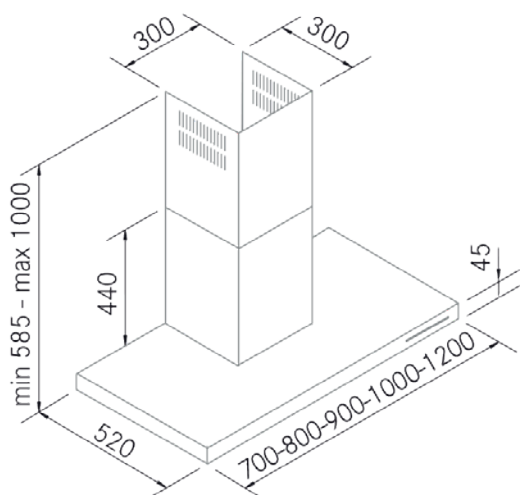

Fine Mural - 1200 - A.Inox

FRECAN

27333

Campana de pared tradicional

Diseño técnico

Características

- **Medida:** 1200 mm.
- **Acabado:** Acero inoxidable
- **Compatibilidad con Placas H-Connect:** No
- **Motor:** Sin Motor - Añadir Motor Exterior
- **Control/Botonera:** Electrónica
- **Mando a distancia:** No
- **Iluminación**
 - **Tipo:** Focos Led rectangulares
 - **Color:** 3000 K
 - **Unidades:** 3
- **Filtros**
 - **Tipo:** Filtros de acero inoxidable
 - **Unidades:** 4
- **Velocidades:** 3 Velocidades + Booster
- **Recirculación:** Opcional
- **Tipo de aspiración:** Aspiración tradicional compensada
- **Parada Diferida:** Si
- **Easy Clean:** Si
- **AC System:** Si
- **Airsoft:** No
- **Avisador de saturación de filtros:** Si
- **Fabricación a medida:** Si
- **Motor exterior:** Si

Fine Mural - 1200 - A.Inox

FRECAN

27333

Campana de pared tradicional

Información Técnica

- Clase de eficiencia energética:
- Potencia de aspiración mín./máx.: -/ - m³/h.
- Presión sonora mín./máx.: -/ - (dBA)
- Potencia sonora mín./máx.: -/ - (dBA)
- Consumo motor: - W.
- Consumo medio Anual: - W.
- Voltaje: 220/240 V.
- Frecuencia: 50 Hz.
- Diametro Salida aire: Ø200 mm.
- Dimensiones del producto empaquetado: 130 x 48,5 x 60 cm.
- Volumen: 0,3783 M³.
- Peso del producto empaquetado: 35,2 Kg.
- Código EAN: 8421210227179