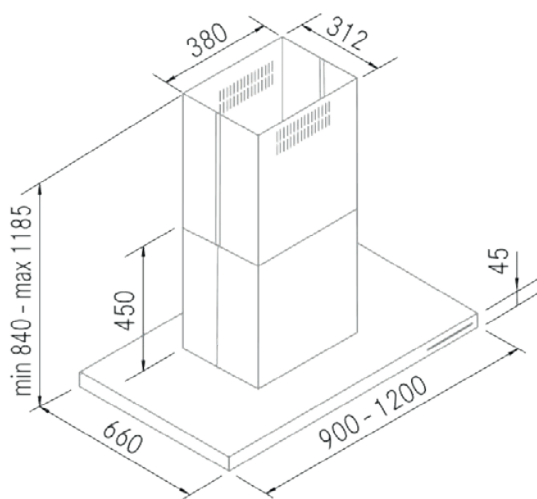

Fine Isla - 1200 - A.Inox

FRECAN

27338

Campana de isla

Diseño técnico

Características

- **Medida:** 1200 mm.
- **Acabado:** Acero inoxidable
- **Compatibilidad con Placas H-Connect:** No
- **Motor:** Sin Motor - Añadir Motor Exterior
- **Control/Botonera:** Electrónica
- **Mando a distancia:** No
- **Iluminación**
 - **Tipo:** Focos Led rectangulares
 - **Color:** 3000 K
 - **Unidades:** 6
- **Filtros**
 - **Tipo:** Filtros de acero inoxidable
 - **Unidades:** 4
- **Velocidades:** 3 Velocidades + Booster
- **Recirculación:** Opcional
- **Tipo de aspiración:** Aspiración tradicional compensada
- **Parada Diferida:** Si
- **Easy Clean:** Si
- **AC System:** No
- **Airsoft:** No
- **Avisador de saturación de filtros:** Si
- **Fabricación a medida:** Si
- **Motor exterior:** Si

Fine Isla - 1200 - A.Inox

FRECAN

27338

Campana de isla

Información Técnica

- **Clase de eficiencia energética:**
- **Potencia de aspiración mín./máx.:** -/ - m³/h.
- **Presión sonora mín./máx.:** -/ - (dBA)
- **Potencia sonora min/max:** -/ - (dBA)
- **Consumo motor:** - W.
- **Consumo medio Anual:** - W.
- **Voltaje:** 220/240 V.
- **Frecuencia:** 50 Hz.
- **Diametro Salida aire:** Ø200 mm.
- **Dimensiones del producto empaquetado:** 131 x 53,5 x 88 cm.
- **Volumen:** 0,616748 M³.
- **Peso del producto empaquetado:** 51,9 Kg.
- **Código EAN:** 8421210227452