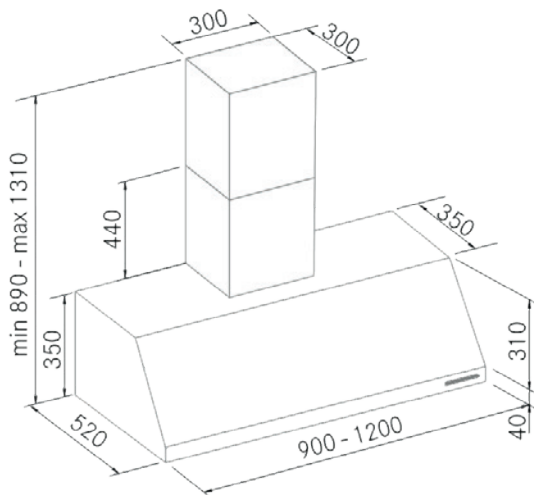

Keops Texture - 1200 - Cobre

FRECAN

27348

Campana de pared tradicional

Diseño técnico

Características

- **Medida:** 1200 mm.
- **Acabado:** Texturizado Copper
- **Compatibilidad con Placas H-Connect:** No
- **Motor:** 1100GP (1100 m³/h) Interno
- **Control/Botonera:** Electrónica
- **Mando a distancia:** No
- **Iluminación**
 - **Tipo:** Tira Led
 - **Color:** 2700 K
 - **Unidades:** 2
- **Filtros**
 - **Tipo:** Filtros de acero inoxidable lacados en negro
 - **Unidades:** 4
- **Velocidades:** 3 Velocidades + Booster
- **Recirculación:** Opcional
- **Tipo de aspiración:** Aspiración tradicional compensada
- **Parada Diferida:** Si
- **Easy Clean:** Si
- **AC System:** Si
- **Airsoft:** No
- **Avisador de saturación de filtros:** Si
- **Fabricación a medida:** No
- **Motor exterior:** No

Keops Texture - 1200 - Cobre

FRECAN

27348

Campana de pared tradicional

Información Técnica

- Clase de eficiencia energética: **A+**
- Potencia de aspiración mín./máx.: 350/1062 m³/h.
- Presión sonora mín./máx.: 38/55 (dBA)
- Potencia sonora min/max: 40/59 (dBA)
- Consumo motor: 230 W.
- Consumo medio Anual: 42,4 W.
- Voltaje: 220/240 V.
- Frecuencia: 50 Hz.
- Diametro Salida aire: Ø150 mm.
- Dimensiones del producto empaquetado: 131 x 68 x 88 cm.
- Volumen: 0,783904 M³.
- Peso del producto empaquetado: 45,6 Kg.
- Código EAN: 8421210250344