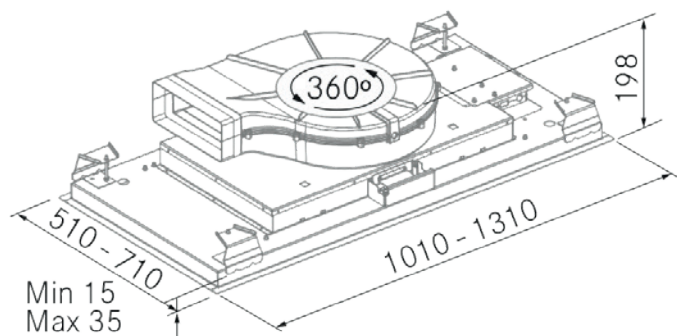

Sense 360 - 4000K - 1310 - Blanco

FRECAN

27373

Campana de techo

Diseño técnico

Características

- **Medida:** 1310 mm.
- **Acabado:** Lacado Blanco RAL 9003
- **Compatibilidad con Placas H-Connect:** Si
- **Motor:** R1000GP (1000 m³/h) Interno
- **Control/Botonera:** Sin (Solo con mando a distancia)
- **Mando a distancia:** Si
- **Iluminación**
 - **Tipo:** Tira Led perimetral
 - **Color:** 4000 K
 - **Unidades:** 1
- **Filtros**
 - **Tipo:** Filtros de aluminio
 - **Unidades:** 3
- **Velocidades:** 3 Velocidades + Booster
- **Recirculación:** Opcional
- **Tipo de aspiración:** Aspiración perimetral
- **Parada Diferida:** Si
- **Easy Clean:** No
- **AC System:** No
- **Airsoft:** No
- **Avisador de saturación de filtros:** No
- **Fabricación a medida:** No
- **Motor exterior:** No

Sense 360 - 4000K - 1310 - Blanco

FRECAN

27373

Campana de techo

Información Técnica

- Clase de eficiencia energética: **A**
- Potencia de aspiración mín./máx.: 204/743 m³/h.
- Presión sonora mín./máx.: -/- (dBA)
- Potencia sonora min/max: 35/61 (dBA)
- Consumo motor: 85 W.
- Consumo medio Anual: 49,3 W.
- Voltaje: 220/240 V.
- Frecuencia: 50 Hz.
- Diametro Salida aire: 220x90 mm. / Ø150 mm.
- Dimensiones del producto empaquetado: 139 x 25,5 x 80,5 cm.
- Volumen: 0,285332 M³.
- Peso del producto empaquetado: 39 Kg.
- Código EAN: 8421210249034