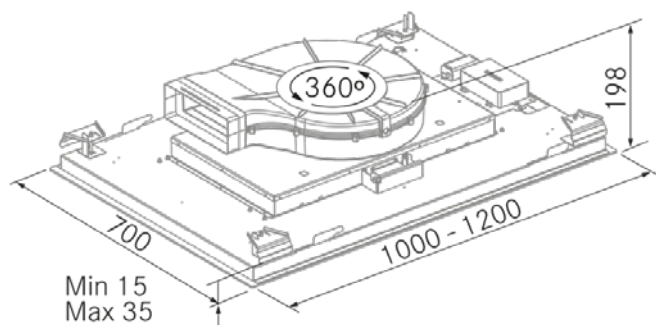

Cloud 360 - 1200 - Blanco

FRECAN

27506

Campana de techo

Diseño técnico

Características

- **Medida:** 1200 mm.
- **Acabado:** Cristal Blanco
- **Compatibilidad con Placas H-Connect:** Si
- **Motor:** R1000GP (1000 m³/h) Interno
- **Control/Botonera:** Sin (Solo con mando a distancia)
- **Mando a distancia:** Si
- **Iluminación**
 - **Tipo:** Tira Led
 - **Color:** Regulable de 3000K a 4500K
 - **Unidades:** 2
- **Filtros**
 - **Tipo:** Filtros de aluminio
 - **Unidades:** 3
- **Velocidades:** 3 Velocidades + Booster
- **Recirculación:** Opcional
- **Tipo de aspiración:** Aspiración perimetral
- **Parada Diferida:** Si
- **Easy Clean:** No
- **AC System:** No
- **Airsoft:** No
- **Avisador de saturación de filtros:** No
- **Fabricación a medida:** No
- **Motor exterior:** No

Cloud 360 - 1200 - Blanco

FRECAN

27506

Campana de techo

Información Técnica

- Clase de eficiencia energética: **A+**
- Potencia de aspiración mín./int.: 179/718 m³/h.
- Presión sonora mín./máx.: 33/54 (dBA)
- Potencia sonora mín./máx.: 37/60 (dBA)
- Consumo motor: 85 W.
- Consumo medio Anual: 33,3 W.
- Voltaje: 220/240 V.
- Frecuencia: 50 Hz.
- Diametro Salida aire: 220x90 mm. / Ø150 mm.
- Dimensiones del producto empaquetado: 128,9 x 50 x 87,8 cm.
- Volumen: 0,565871 M³.
- Peso del producto empaquetado: 34,2 Kg.
- Código EAN: 8421210261319