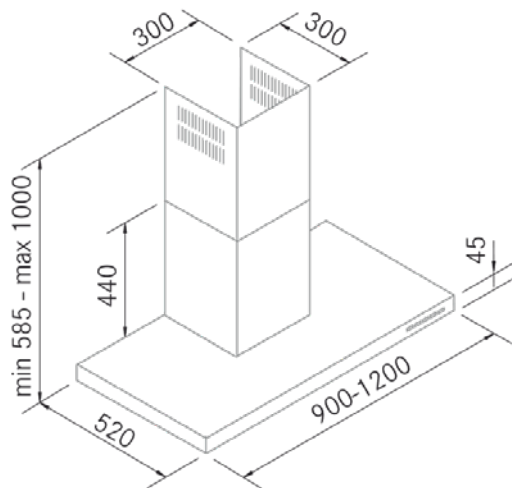

Black Mural - 900 - Negro

FRECAN

27632

Campana de pared tradicional

Diseño técnico

Características

- **Medida:** 900 mm.
- **Acabado:** Lacado Negro RAL 9005
- **Compatibilidad con Placas H-Connect:** No
- **Motor:** VF700GP (700 m³/h)
- **Control/Botonera:** Electrónica
- **Mando a distancia:** No
- **Iluminación**
 - **Tipo:** Focos Led rectangulares
 - **Color:** Regulable de 3000K a 4000K
- **Unidades:** 2
- **Filtros**
 - **Tipo:** Filtros de aluminio lacados en blanco
- **Unidades:** 3
- **Velocidades:** 3 Velocidades + Booster
- **Recirculación:** Opcional
- **Tipo de aspiración:** Aspiración tradicional compensada
- **Parada Diferida:** Si
- **Easy Clean:** Si
- **AC System:** Si
- **Airsoft:** No
- **Avisador de saturación de filtros:** Si
- **Fabricación a medida:** No
- **Motor exterior:** No

Black Mural - 900 - Negro

FRECAN

27632

Campana de pared tradicional

Información Técnica

- Clase de eficiencia energética: **A**
- Potencia de aspiración mín./int.: 215/775 m³/h.
- Presión sonora mín./máx.: 36/51 (dBA)
- Potencia sonora mín./máx.: 40/55 (dBA)
- Consumo motor: 230 W.
- Consumo medio Anual: 56,5 W.
- Voltaje: 220/240 V.
- Frecuencia: 50 Hz.
- Diametro Salida aire: Ø150 mm.
- Dimensiones del producto empaquetado: 101 x 48,5 x 60 cm.
- Volumen: 0,29391 M³.
- Peso del producto empaquetado: 30,3 Kg.
- Código EAN: 8421210261586