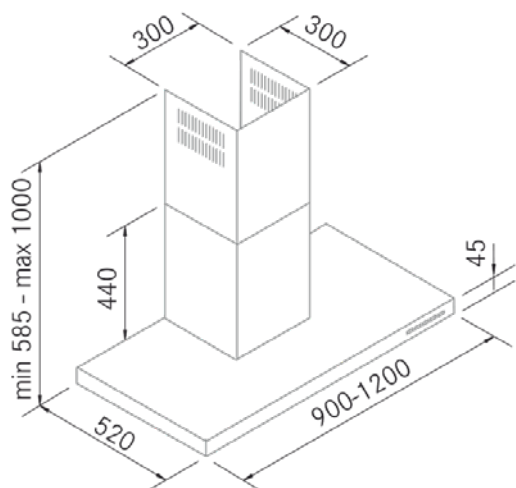

# White Mural - 1200 - Blanco

FRECAN

27633

Campana de pared tradicional

## Diseño técnico

## Características

- **Medida:** 1200 mm.
- **Acabado:** Lacado Blanco RAL 9003
- **Compatibilidad con Placas H-Connect:** No
- **Motor:** 1100GP (1100 m<sup>3</sup>/h) Interno
- **Control/Botonera:** Electrónica
- **Mando a distancia:** No
- **Iluminación**
  - **Tipo:** Focos Led rectangulares
  - **Color:** Regulable de 3000K a 4000K
  - **Unidades:** 3
- **Filtros**
  - **Tipo:** Filtros de aluminio lacados en blanco
  - **Unidades:** 4
- **Velocidades:** 3 Velocidades + Booster
- **Recirculación:** Opcional
- **Tipo de aspiración:** Aspiración tradicional compensada
- **Parada Diferida:** Si
- **Easy Clean:** Si
- **AC System:** Si
- **Airsoft:** No
- **Avisador de saturación de filtros:** Si
- **Fabricación a medida:** No
- **Motor exterior:** No

## Información Técnica

- Clase de eficiencia energética: **A+**
- Potencia de aspiración mín./int.: 202/980 m<sup>3</sup>/h.
- Presión sonora mín./máx.: 38/54 (dBA)
- Potencia sonora mín./máx.: 41/61 (dBA)
- Consumo motor: 230 W.
- Consumo medio Anual: 29,5 W.
- Voltaje: 220/240 V.
- Frecuencia: 50 Hz.
- Diametro Salida aire: Ø150 mm.
- Dimensiones del producto empaquetado: 130 x 48,5 x 60 cm.
- Volumen: 0,3783 M<sup>3</sup>.
- Peso del producto empaquetado: 36,8 Kg.
- Código EAN: 8421210261593