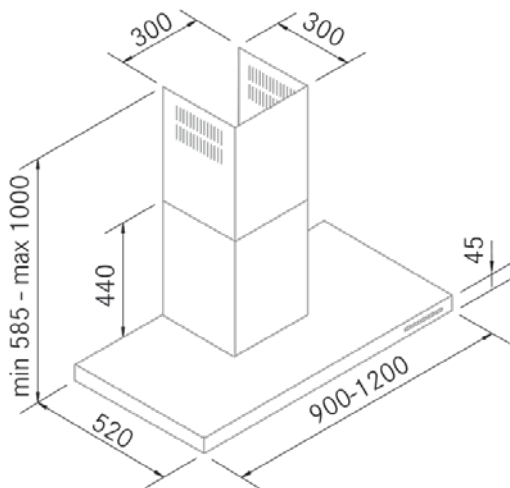

Black Mural - 1200 - Negro

FRECAN

27634

Campana de pared tradicional

Diseño técnico

Características

- **Medida:** 1200 mm.
- **Acabado:** Lacado Negro RAL 9005
- **Compatibilidad con Placas H-Connect:** No
- **Motor:** 1100GP (1100 m³/h) Interno
- **Control/Botonera:** Electrónica
- **Mando a distancia:** No
- **Iluminación**
 - **Tipo:** Focos Led rectangulares
 - **Color:** Regulable de 3000K a 4000K
- **Unidades:** 3
- **Filtros**
 - **Tipo:** Filtros de aluminio lacados en blanco
 - **Unidades:** 4
- **Velocidades:** 3 Velocidades + Booster
- **Recirculación:** Opcional
- **Tipo de aspiración:** Aspiración tradicional compensada
- **Parada Diferida:** Si
- **Easy Clean:** Si
- **AC System:** Si
- **Airsoft:** No
- **Avisador de saturación de filtros:** Si
- **Fabricación a medida:** No
- **Motor exterior:** No

Black Mural - 1200 - Negro

FRECAN

27634

Campana de pared tradicional

Información Técnica

- Clase de eficiencia energética: **A+**
- Potencia de aspiración mín./int.: 202/980 m³/h.
- Presión sonora mín./máx.: 38/54 (dBA)
- Potencia sonora mín./máx.: 41/61 (dBA)
- Consumo motor: 230 W.
- Consumo medio Anual: 29,5 W.
- Voltaje: 220/240 V.
- Frecuencia: 50 Hz.
- Diametro Salida aire: Ø150 mm.
- Dimensiones del producto empaquetado: 130 x 48,5 x 60 cm.
- Volumen: 0,3783 M³.
- Peso del producto empaquetado: 36,8 Kg.
- Código EAN: 8421210261654