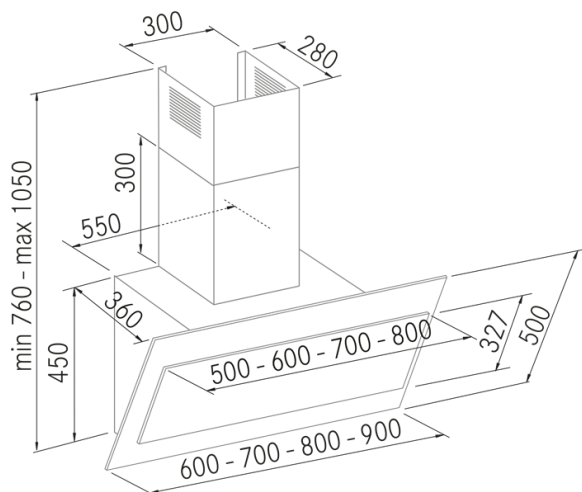

Limit - 600 - Blanco

FRECAN

27650

Campana de pared tradicional

Diseño técnico

Características

- **Medida:** 600 mm.
- **Acabado:** Cristal Blanco
- **Compatibilidad con Placas H-Connect:** No
- **Motor:** VF700GP (700 m3/h)
- **Control/Botonera:** Touch Control
- **Mando a distancia:** No
- **Iluminación**
 - **Tipo:** Focos Led rectangulares
 - **Color:** Regulable de 3000K a 4000K
 - **Unidades:** 2
- **Filtros**
 - **Tipo:** Filtros de aluminio y acero inoxidable
 - **Unidades:** 1/1
- **Velocidades:** 3 Velocidades + Booster
- **Recirculación:** Opcional
- **Tipo de aspiración:** Aspiración perimetral y tradicional
- **Parada Diferida:** Si
- **Easy Clean:** Si
- **AC System:** No
- **Airsoft:** No
- **Avisador de saturación de filtros:** Si
- **Fabricación a medida:** No
- **Motor exterior:** No

Limit - 600 - Blanco

FRECAN

27650

Campana de pared tradicional

Información Técnica

- Clase de eficiencia energética: **B**
- Potencia de aspiración mín./int.: 228/621 m³/h.
- Presión sonora mín./máx.: 36/55 (dBA)
- Potencia sonora mín./máx.: 40/50 (dBA)
- Consumo motor: 230 W.
- Consumo medio Anual: 52,0 W.
- Voltaje: 220/240 V.
- Frecuencia: 50 Hz.
- Diametro Salida aire: Ø150 mm.
- Dimensiones del producto empaquetado: 65 x 62 x 66 cm.
- Volumen: 0,26598 M³.
- Peso del producto empaquetado: 27 Kg.
- Código EAN: 8421210261708