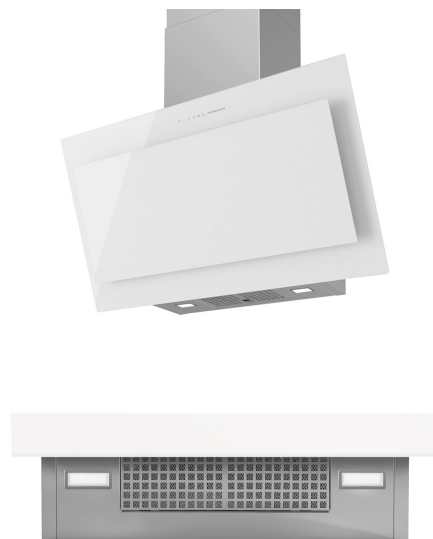

Limit - 600 - Blanco

FRECAN

27650

Campana de pared tradicional

Diseño técnico

Características

- **Medida:** 600 mm.
- **Acabado:** Cristal Blanco
- **Compatibilidad con Placas H-Connect:** No
- **Motor:** VF700GP (700 m3/h)
- **Control/Botonera:** Touch Control
- **Mando a distancia:** No
- **Iluminación**
 - **Tipo:** Focos Led rectangulares
 - **Color:** Regulable de 3000K a 4000K
 - **Unidades:** 2
- **Filtros**
 - **Tipo:** Filtros de aluminio y acero inoxidable
 - **Unidades:** 1/1
- **Velocidades:** 3 Velocidades + Booster
- **Recirculación:** Opcional
- **Tipo de aspiración:** Aspiración perimetral y tradicional
- **Parada Diferida:** Si
- **Easy Clean:** Si
- **AC System:** No
- **Airsoft:** No
- **Avisador de saturación de filtros:** Si
- **Fabricación a medida:** No
- **Motor exterior:** No

Limit - 600 - Blanco

FRECAN

27650

Campana de pared tradicional

Información Técnica

- Clase de eficiencia energética: **B**
- Potencia de aspiración mín./int.: 228/621 m³/h.
- Presión sonora mín./máx.: 36/55 (dBA)
- Potencia sonora mín./máx.: 40/50 (dBA)
- Consumo motor: 230 W.
- Consumo medio Anual: 52,0 W.
- Voltaje: 220/240 V.
- Frecuencia: 50 Hz.
- Diametro Salida aire: Ø150 mm.
- Dimensiones del producto empaquetado: 65 x 62 x 66 cm.
- Volumen: 0,26598 M³.
- Peso del producto empaquetado: 27 Kg.
- Código EAN: 8421210261708