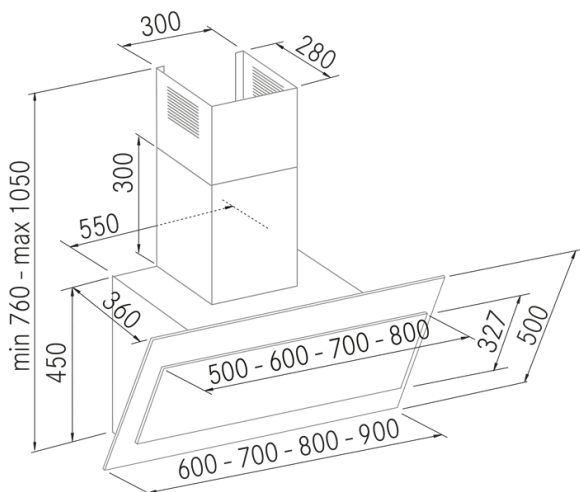

# Limit - 600 - Negro

FRECAN

27651

Campana de pared tradicional

## Diseño técnico

## Características

- **Medida:** 600 mm.
- **Acabado:** Cristal Negro
- **Compatibilidad con Placas H-Connect:** No
- **Motor:** VF700GP (700 m<sup>3</sup>/h)
- **Control/Botonera:** Touch Control
- **Mando a distancia:** No
- **Iluminación**
  - **Tipo:** Focos Led rectangulares
  - **Color:** Regulable de 3000K a 4000K
  - **Unidades:** 2
- **Filtros**
  - **Tipo:** Filtros de aluminio y acero inoxidable
  - **Unidades:** 1/1
- **Velocidades:** 3 Velocidades + Booster
- **Recirculación:** Opcional
- **Tipo de aspiración:** Aspiración perimetral y tradicional
- **Parada Diferida:** Si
- **Easy Clean:** Si
- **AC System:** No
- **Airsoft:** No
- **Avisador de saturación de filtros:** Si
- **Fabricación a medida:** No
- **Motor exterior:** No

## Información Técnica

- Clase de eficiencia energética: **B**
- Potencia de aspiración mín./int.: 228/621 m<sup>3</sup>/h.
- Presión sonora mín./máx.: 36/55 (dBA)
- Potencia sonora mín./máx.: 40/50 (dBA)
- Consumo motor: 230 W.
- Consumo medio Anual: 52,0 W.
- Voltaje: 220/240 V.
- Frecuencia: 50 Hz.
- Diametro Salida aire: Ø150 mm.
- Dimensiones del producto empaquetado: 65 x 62 x 66 cm.
- Volumen: 0,26598 M<sup>3</sup>.
- Peso del producto empaquetado: 27 Kg.
- Código EAN: 8421210261715