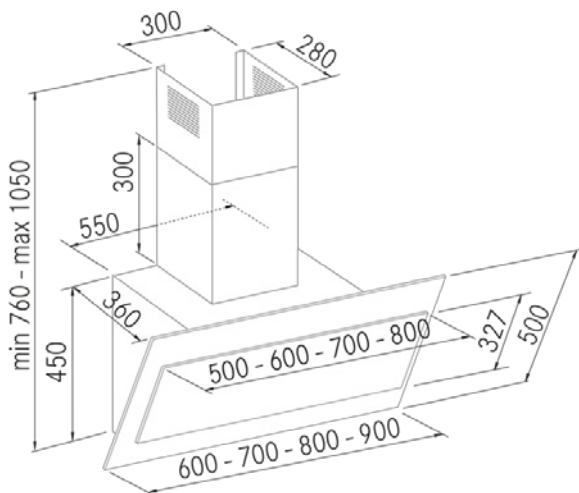

Limit - 700 - Blanco

FRECAN

27652

Campana de pared tradicional

Diseño técnico

Características

- **Medida:** 700 mm.
- **Acabado:** Cristal Negro
- **Compatibilidad con Placas H-Connect:** No
- **Motor:** VF700GP (700 m³/h)
- **Control/Botonera:** Touch Control
- **Mando a distancia:** No
- **Iluminación**
 - **Tipo:** Focos Led rectangulares
 - **Color:** Regulable de 3000K a 4000K
 - **Unidades:** 2
- **Filtros**
 - **Tipo:** Filtros de aluminio y acero inoxidable
 - **Unidades:** 1/1
- **Velocidades:** 3 Velocidades + Booster
- **Recirculación:** Opcional
- **Tipo de aspiración:** Aspiración perimetral y tradicional
- **Parada Diferida:** Si
- **Easy Clean:** Si
- **AC System:** No
- **Airsoft:** No
- **Avisador de saturación de filtros:** Si
- **Fabricación a medida:** No
- **Motor exterior:** No

Limit - 700 - Blanco

FRECAN

27652

Campana de pared tradicional

Información Técnica

- Clase de eficiencia energética: **B**
- Potencia de aspiración mín./int.: 228/621 m³/h.
- Presión sonora mín./máx.: 36/55 (dBA)
- Potencia sonora mín./máx.: 40/50 (dBA)
- Consumo motor: 230 W.
- Consumo medio Anual: 52,0 W.
- Voltaje: 220/240 V.
- Frecuencia: 50 Hz.
- Diametro Salida aire: Ø150 mm.
- Dimensiones del producto empaquetado: 100 x 66 x 88 cm.
- Volumen: 0,5808 M³.
- Peso del producto empaquetado: 33 Kg.
- Código EAN: 8421210261722