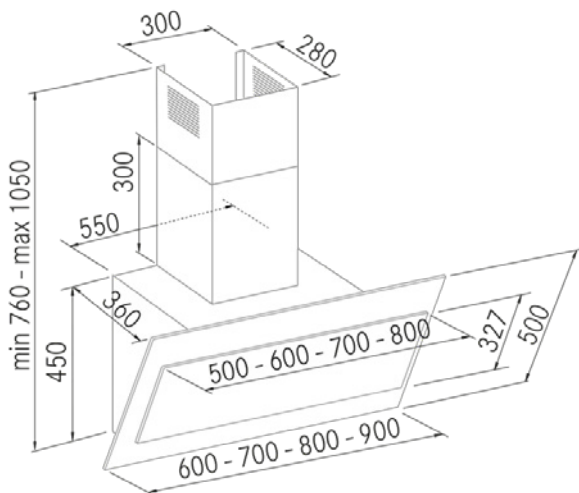

Limit - 800 - Negro

FRECAN

27655

Campana de pared tradicional

Diseño técnico

Características

- **Medida:** 800 mm.
- **Acabado:** Cristal Blanco
- **Compatibilidad con Placas H-Connect:** No
- **Motor:** VF700GP (700 m³/h)
- **Control/Botonera:** Touch Control
- **Mando a distancia:** No
- **Iluminación**
 - **Tipo:** Focos Led rectangulares
 - **Color:** Regulable de 3000K a 4000K
 - **Unidades:** 2
- **Filtros**
 - **Tipo:** Filtros de aluminio y acero inoxidable
 - **Unidades:** 1/1
- **Velocidades:** 3 Velocidades + Booster
- **Recirculación:** Opcional
- **Tipo de aspiración:** Aspiración perimetral y tradicional
- **Parada Diferida:** Si
- **Easy Clean:** Si
- **AC System:** No
- **Airsoft:** No
- **Avisador de saturación de filtros:** Si
- **Fabricación a medida:** No
- **Motor exterior:** No

Limit - 800 - Negro

FRECAN

27655

Campana de pared tradicional

Información Técnica

- Clase de eficiencia energética: **B**
- Potencia de aspiración mín./int.: 228/621 m³/h.
- Presión sonora mín./máx.: 36/55 (dBA)
- Potencia sonora mín./máx.: 40/50 (dBA)
- Consumo motor: 230 W.
- Consumo medio Anual: 52,0 W.
- Voltaje: 220/240 V.
- Frecuencia: 50 Hz.
- Diametro Salida aire: Ø150 mm.
- Dimensiones del producto empaquetado: 100 x 66 x 87 cm.
- Volumen: 0,5742 M³.
- Peso del producto empaquetado: 34 Kg.
- Código EAN: 8421210261753