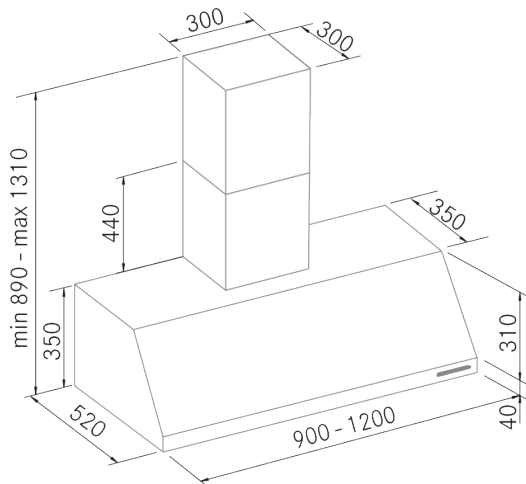

Keops Texture - 1200 - Cobre

FRECAN

27676

Campana de pared tradicional

Diseño técnico

Características

- **Medida:** 1200 mm.
- **Acabado:** Texturizado Copper
- **Compatibilidad con Placas H-Connect:** No
- **Motor:** 1100GP (1100 m³/h) Interno
- **Control/Botonera:** Electrónica
- **Mando a distancia:** No
- **Iluminación**
 - **Tipo:** Tira Led
 - **Color:** Regulable de 3000K a 4000K
 - **Unidades:** 2
- **Filtros**
 - **Tipo:** Filtros de acero inoxidable lacados en negro
 - **Unidades:** 4
- **Velocidades:** 3 Velocidades + Booster
- **Recirculación:** Opcional
- **Tipo de aspiración:** Aspiración tradicional compensada
- **Parada Diferida:** Si
- **Easy Clean:** Si
- **AC System:** Si
- **Airsoft:** No
- **Avisador de saturación de filtros:** Si
- **Fabricación a medida:** No
- **Motor exterior:** No

Keops Texture - 1200 - Cobre

FRECAN

27676

Campana de pared tradicional

Información Técnica

- Clase de eficiencia energética: **A+**
- Potencia de aspiración mín./int.: 350/1041 m³/h.
- Presión sonora mín./máx.: 38/55 (dBA)
- Potencia sonora mín./máx.: 40/59 (dBA)
- Consumo motor: 230 W.
- Consumo medio Anual: 44,9 W.
- Voltaje: 220/240 V.
- Frecuencia: 50 Hz.
- Diametro Salida aire: Ø150 mm.
- Dimensiones del producto empaquetado: 131 x 68 x 88 cm.
- Volumen: 0,783904 M³.
- Peso del producto empaquetado: 45,6 Kg.
- Código EAN: 8421210262941