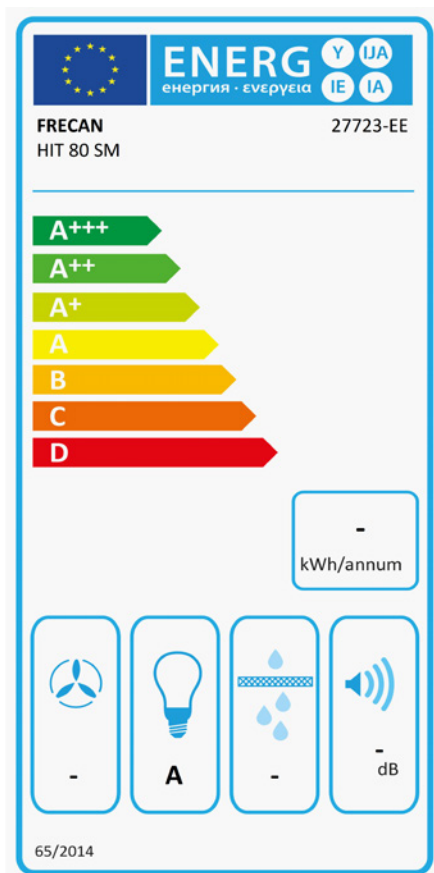

Hit - 800 - A.Inox

FRECAN

ES

Ref: 27723

Campana de integración - (entre mueble)

Diseño técnico

Características

- **Medida:** 800 mm.
- **Acabado:** Acero inoxidable
- **Compatibilidad APP y Alexa:** No
- **Compatibilidad con Placas H-Connect:** No
- **Motor:** Sin Motor - Añadir Motor Exterior
- **Control/Botonera:** Touch Control
- **Mando a distancia:** No
- **Iluminación**
 - **Tipo:** Tira Led
 - **Color:** Regulable de 3000K a 4000K
 - **Unidades:** 1
- **Filtros**
 - **Tipo:** Acero inoxidable
 - **Unidades:** 2
- **Velocidades:** 3 Velocidades + Booster
- **Recirculación:** Opcional
- **Tipo de aspiración:** Aspiración tradicional
- **Parada Diferida:** Si
- **Easy Clean:** No
- **AC System:** No
- **Airsoft:** No
- **Avisador de saturación de filtros:** Si
- **Fabricación a medida:** No
- **Motor exterior:** Si

Hit - 800 - A.Inox

FRECAN

ES

Ref: 27723

Campana de integración - (entre mueble)

Información Técnica

- Clase de eficiencia energética:
- Potencia de aspiración mín./int.: -/ - m³/h.
- Presión sonora mín./máx.: -/ - (dBA)
- Potencia sonora mín./máx.: -/ - (dBA)
- Consumo motor: - W.
- Consumo medio Anual: - W.
- Voltaje: 220/240 V.
- Frecuencia: 50 Hz.
- Diametro Salida aire: Ø200 mm.
- Dimensiones del producto empaquetado: 90 x 41 x 47,5 cm.
- Volumen: 0,175275 M³.
- Peso del producto empaquetado: 18,2 Kg.
- Código EAN: 8421210269902

Hit - 800 - A.Inox

FRECAN

FR

Ref: 27723

Hottes Intégrables (Meuble Haut)

Informations techniques

- **Classe d'Efficacité Énergétique:**
- **Aspiration puissance min./int.:** -/ - m³/h.
- **Sonorité pression min./max.:** -/ - (dBA)
- **Sonorité puissance min/max:** -/ - (dBA)
- **Consommation:** - W.
- **Consommation annuelle moyenne:** - W.
- **Tension:** 220/240 V.
- **Fréquence:** 50 Hz.
- **Conduit de sortie:** Ø200 mm.
- **Dimensions du produit emballé:** 90 x 41 x 47,5 cm.
- **Poids du produit emballé:** 18,2 Kg.
- **Code EAN:** 8421210269902