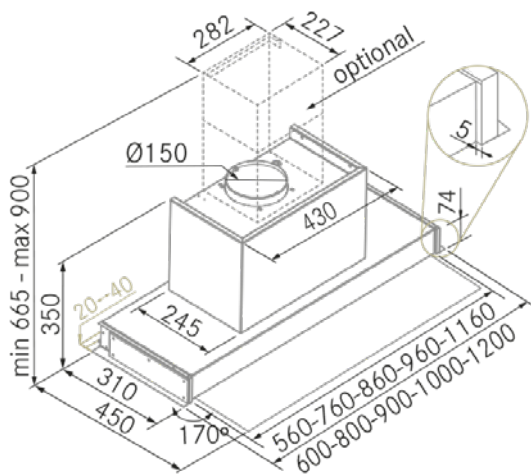

Hit - 800 - A.Inox

FRECAN

ES

Ref: 27723

Campana de integración - (entre mueble)

Información Técnica

- Clase de eficiencia energética:
- Potencia de aspiración mín./int.: -/ - m³/h.
- Presión sonora mín./máx.: -/ - (dBA)
- Potencia sonora mín./máx.: -/ - (dBA)
- Consumo motor: - W.
- Consumo medio Anual: - W.
- Voltaje: 220/240 V.
- Frecuencia: 50 Hz.
- Diametro Salida aire: Ø200 mm.
- Dimensiones del producto empaquetado: 90 x 41 x 47,5 cm.
- Volumen: 0,175275 M³.
- Peso del producto empaquetado: 18,2 Kg.
- Código EAN: 8421210269902

Hit - 800 - A.Inox

FRECAN

Ref: 27723

Hottes Intégrables (Meuble Haut)

FR

Dessin technique

Caractéristiques

- **Dimension:** 800 mm.
- **Finition:** Acier Inoxydable
- **Compatible avec APP et Alexa:** No
- **Compatible avec les plaques H-Connect:** No
- **Moteur:** Sans Moteur - A Compléter avec Moteurs Externes
- **Contrôle:** Commande Tactile
- **Télécommande:** No
- **Éclairage**
 - **Type:** Éclairage bande LED
 - **Couleur:** Regulable de 3000K à 4000K
 - **Unités:** 1
- **Filtres**
 - **Type:** Acier Inoxydable
 - **Unités:** 2
- **Vitesses:** 3 Vitesses + Booster
- **Recyclage:** En Option
- **Aspiration Type:** Aspiration Traditionnelle
- **Arrêt Différé:** Oui
- **Plaque Entretien Facile (Easy Clean):** No
- **Système AC:** No
- **Airsoft:** No
- **Témoin de Saturation Siltres:** Oui
- **Fabrication Sur Mesure:** No
- **Moteurs Externes:** Oui

Hit - 800 - A.Inox

FRECAN

FR

Ref: 27723

Hottes Intégrables (Meuble Haut)

Informations techniques

- **Classe d'Efficacité Énergétique:**
- **Aspiration puissance min./int.:** -/ - m³/h.
- **Sonorité pression min./max.:** -/ - (dBA)
- **Sonorité puissance min/max:** -/ - (dBA)
- **Consommation:** - W.
- **Consommation annuelle moyenne:** - W.
- **Tension:** 220/240 V.
- **Fréquence:** 50 Hz.
- **Conduit de sortie:** Ø200 mm.
- **Dimensions du produit emballé:** 90 x 41 x 47,5 cm.
- **Poids du produit emballé:** 18,2 Kg.
- **Code EAN:** 8421210269902