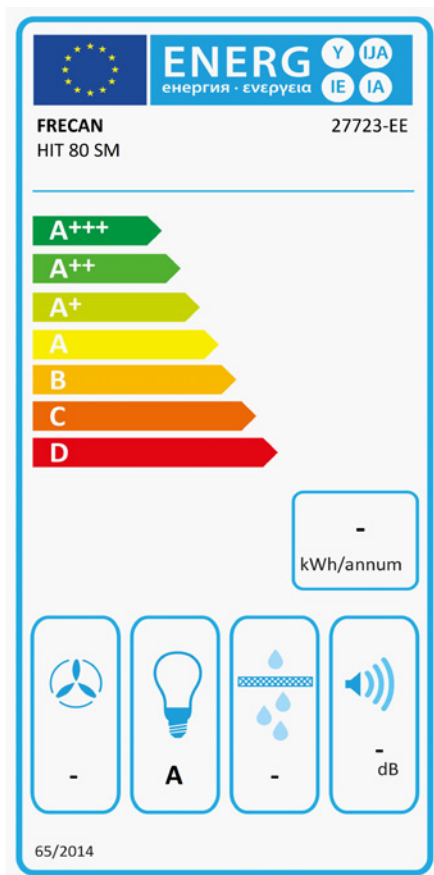

Hit - 800 - A.Inox

FRECAN

ES

Ref: 27723

Campana de integración - (entre mueble)

Diseño técnico

Características

- **Medida:** 800 mm.
- **Acabado:** Acero inoxidable
- **Compatibilidad APP y Alexa:** No
- **Compatibilidad con Placas H-Connect:** No
- **Motor:** Sin Motor - Añadir Motor Exterior
- **Control/Botonera:** Touch Control
- **Mando a distancia:** No
- **Iluminación**
 - **Tipo:** Tira Led
 - **Color:** Regulable de 3000K a 4000K
 - **Unidades:** 1
- **Filtros**
 - **Tipo:** Acero inoxidable
 - **Unidades:** 2
- **Velocidades:** 3 Velocidades + Booster
- **Recirculación:** Opcional
- **Tipo de aspiración:** Aspiración tradicional
- **Parada Diferida:** Si
- **Easy Clean:** No
- **AC System:** No
- **Airsoft:** No
- **Avisador de saturación de filtros:** Si
- **Fabricación a medida:** No
- **Motor exterior:** Si

Hit - 800 - A.Inox

FRECAN

ES

Ref: 27723

Campana de integración - (entre mueble)

Información Técnica

- Clase de eficiencia energética:
- Potencia de aspiración mín./int.: -/ - m³/h.
- Presión sonora mín./máx.: -/ - (dBA)
- Potencia sonora mín./máx.: -/ - (dBA)
- Consumo motor: - W.
- Consumo medio Anual: - W.
- Voltaje: 220/240 V.
- Frecuencia: 50 Hz.
- Diametro Salida aire: Ø200 mm.
- Dimensiones del producto empaquetado: 90 x 41 x 47,5 cm.
- Volumen: 0,175275 M³.
- Peso del producto empaquetado: 18,2 Kg.
- Código EAN: 8421210269902