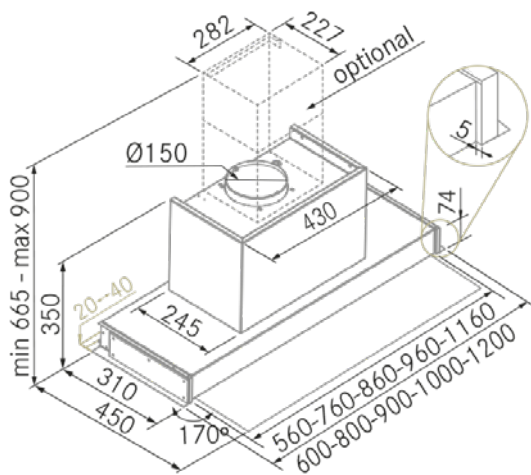

Hit - 800 - A.Inox

FRECAN

FR

Ref: 27723

Hottes Intégrables (Meuble Haut)

Informations techniques

- **Classe d'Efficacité Énergétique:**
- **Aspiration puissance min./int.:** -/ - m³/h.
- **Sonorité pression min./max.:** -/ - (dBA)
- **Sonorité puissance min/max:** -/ - (dBA)
- **Consommation:** - W.
- **Consommation annuelle moyenne:** - W.
- **Tension:** 220/240 V.
- **Fréquence:** 50 Hz.
- **Conduit de sortie:** Ø200 mm.
- **Dimensions du produit emballé:** 90 x 41 x 47,5 cm.
- **Poids du produit emballé:** 18,2 Kg.
- **Code EAN:** 8421210269902

Hit - 800 - S/S

FRECAN

EN

Ref: 27723

Built-in Hoods (Interfurniture)

Technical design

Features

- **Dimensions:** 800 mm.
- **Finish:** Stainless Steel
- **Compatible with APP and Alexa:** No
- **Compatible with H-Connect hobs:** No
- **Motor:** Without Motor - Complete with External Motors
- **Control:** Touch Control
- **Remote Control:** No
- **Lighting**
 - **Type:** LED lighting strip
 - **Color:** Adjustable from 3000K to 4000K
 - **Units:** 1
- **Filters**
 - **Type:** Stainless Steel Filters
 - **Units:** 2
- **Speeds:** 3 Speeds + Booster
- **Recirculation:** Optional
- **Aspiration Type:** Traditional Aspiration
- **Deferred Stop:** Yes
- **Easy Clean:** No
- **AC System:** No
- **Airsoft:** No
- **Filter Saturation Alarm:** Yes
- **Custom Made:** No
- **External Motor:** Yes

Hit - 800 - S/S

FRECAN

EN

Ref: 27723

Built-in Hoods (Interfurniture)

Technical information

- **Energy Efficiency class:**
- **Aspiration power min./int.:** -/ - m³/h.
- **Sonority pressure min./max.:** -/ - (dBA)
- **Sonority power min./max.:** -/ - (dBA)
- **Consumption:** - W.
- **Average annual consumption:** - W.
- **Voltage:** 220/240 V.
- **Frequency:** 50 Hz.
- **Air outlet diameter:** Ø200 mm.
- **Packaged product dimensions:** 90 x 41 x 47,5 cm.
- **Packaged product weight:** 18,2 Kg.
- **EAN Code:** 8421210269902