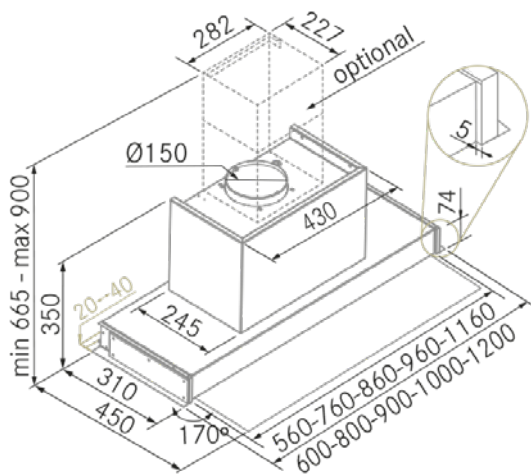

Hit - 800 - A.Inox

FRECAN

ES

Ref: 27723

Campana de integración - (entre mueble)

Diseño técnico

Características

- **Medida:** 800 mm.
- **Acabado:** Acero inoxidable
- **Compatibilidad APP y Alexa:** No
- **Compatibilidad con Placas H-Connect:** No
- **Motor:** Sin Motor - Añadir Motor Exterior
- **Control/Botonera:** Touch Control
- **Mando a distancia:** No
- **Iluminación**
 - **Tipo:** Tira Led
 - **Color:** Regulable de 3000K a 4000K
 - **Unidades:** 1
- **Filtros**
 - **Tipo:** Acero inoxidable
 - **Unidades:** 2
- **Velocidades:** 3 Velocidades + Booster
- **Recirculación:** Opcional
- **Tipo de aspiración:** Aspiración tradicional
- **Parada Diferida:** Si
- **Easy Clean:** No
- **AC System:** No
- **Airsoft:** No
- **Avisador de saturación de filtros:** Si
- **Fabricación a medida:** No
- **Motor exterior:** Si

Hit - 800 - A.Inox

FRECAN

ES

Ref: 27723

Campana de integración - (entre mueble)

Información Técnica

- Clase de eficiencia energética:
- Potencia de aspiración mín./int.: -/ - m³/h.
- Presión sonora mín./máx.: -/ - (dBA)
- Potencia sonora mín./máx.: -/ - (dBA)
- Consumo motor: - W.
- Consumo medio Anual: - W.
- Voltaje: 220/240 V.
- Frecuencia: 50 Hz.
- Diametro Salida aire: Ø200 mm.
- Dimensiones del producto empaquetado: 90 x 41 x 47,5 cm.
- Volumen: 0,175275 M³.
- Peso del producto empaquetado: 18,2 Kg.
- Código EAN: 8421210269902

Hit - 800 - A.Inox

FRECAN

FR

Ref: 27723

Hottes Intégrables (Meuble Haut)

Informations techniques

- **Classe d'Efficacité Énergétique:**
- **Aspiration puissance min./int.:** -/ - m³/h.
- **Sonorité pression min./max.:** -/ - (dBA)
- **Sonorité puissance min/max:** -/ - (dBA)
- **Consommation:** - W.
- **Consommation annuelle moyenne:** - W.
- **Tension:** 220/240 V.
- **Fréquence:** 50 Hz.
- **Conduit de sortie:** Ø200 mm.
- **Dimensions du produit emballé:** 90 x 41 x 47,5 cm.
- **Poids du produit emballé:** 18,2 Kg.
- **Code EAN:** 8421210269902