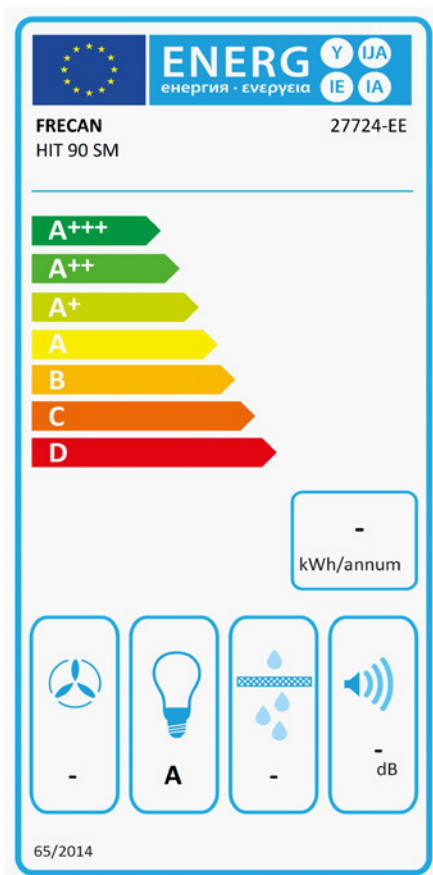

Hit - 900 - A.Inox

FRECAN

ES

Ref: 27724

Campana de integración - (entre mueble)

Diseño técnico

Características

- **Medida:** 900 mm.
- **Acabado:** Acero inoxidable
- **Compatibilidad APP y Alexa:** No
- **Compatibilidad con Placas H-Connect:** No
- **Motor:** Sin Motor - Añadir Motor Exterior
- **Control/Botonera:** Touch Control
- **Mando a distancia:** No
- **Iluminación**
 - **Tipo:** Tira Led
 - **Color:** Regulable de 3000K a 4000K
 - **Unidades:** 1
- **Filtros**
 - **Tipo:** Acero inoxidable
 - **Unidades:** 2
- **Velocidades:** 3 Velocidades + Booster
- **Recirculación:** Opcional
- **Tipo de aspiración:** Aspiración tradicional
- **Parada Diferida:** Si
- **Easy Clean:** No
- **AC System:** No
- **Airsoft:** No
- **Avisador de saturación de filtros:** Si
- **Fabricación a medida:** No
- **Motor exterior:** Si

Hit - 900 - A.Inox

FRECAN

ES

Ref: 27724

Campana de integración - (entre mueble)

Información Técnica

- Clase de eficiencia energética:
- Potencia de aspiración mín./int.: -/ - m³/h.
- Presión sonora mín./máx.: -/ - (dBA)
- Potencia sonora mín./máx.: -/ - (dBA)
- Consumo motor: - W.
- Consumo medio Anual: - W.
- Voltaje: 220/240 V.
- Frecuencia: 50 Hz.
- Diametro Salida aire: Ø200 mm.
- Dimensiones del producto empaquetado: 100 x 41 x 47,5 cm.
- Volumen: 0,19475 M³.
- Peso del producto empaquetado: 19,6 Kg.
- Código EAN: 8421210269919