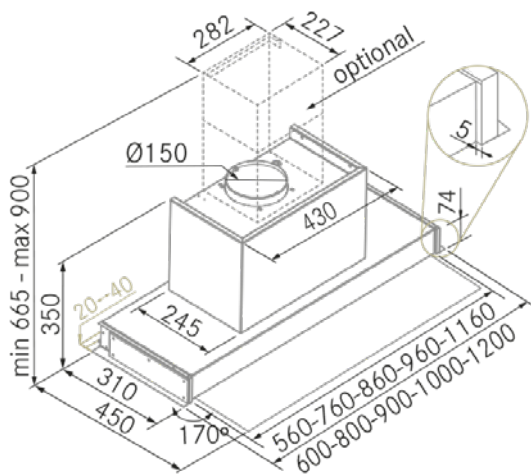

Hit - 900 - A.Inox

FRECAN

ES

Ref: 27724

Campana de integración - (entre mueble)

Información Técnica

- Clase de eficiencia energética:
- Potencia de aspiración mín./int.: -/ - m³/h.
- Presión sonora mín./máx.: -/ - (dBA)
- Potencia sonora mín./máx.: -/ - (dBA)
- Consumo motor: - W.
- Consumo medio Anual: - W.
- Voltaje: 220/240 V.
- Frecuencia: 50 Hz.
- Diametro Salida aire: Ø200 mm.
- Dimensiones del producto empaquetado: 100 x 41 x 47,5 cm.
- Volumen: 0,19475 M³.
- Peso del producto empaquetado: 19,6 Kg.
- Código EAN: 8421210269919

Hit - 900 - A.Inox

FRECAN

Ref: 27724

Hottes Intégrables (Meuble Haut)

FR

Dessin technique

Caractéristiques

- **Dimension:** 900 mm.
- **Finition:** Acier Inoxydable
- **Compatible avec APP et Alexa:** No
- **Compatible avec les plaques H-Connect:** No
- **Moteur:** Sans Moteur - A Compléter avec Moteurs Externes
- **Contrôle:** Commande Tactile
- **Télécommande:** No
- **Éclairage**
 - **Type:** Éclairage bande LED
 - **Couleur:** Regulable de 3000K à 4000K
 - **Unités:** 1
- **Filtres**
 - **Type:** Acier Inoxydable
 - **Unités:** 2
- **Vitesses:** 3 Vitesses + Booster
- **Recyclage:** En Option
- **Aspiration Type:** Aspiration Traditionnelle
- **Arrêt Différé:** Oui
- **Plaque Entretien Facile (Easy Clean):** No
- **Système AC:** No
- **Airsoft:** No
- **Témoin de Saturation Siltres:** Oui
- **Fabrication Sur Mesure:** No
- **Moteurs Externes:** Oui

Hit - 900 - A.Inox

FRECAN

FR

Ref: 27724

Hottes Intégrables (Meuble Haut)

Informations techniques

- **Classe d'Efficacité Énergétique:**
- **Aspiration puissance min./int.:** -/ - m³/h.
- **Sonorité pression min./max.:** -/ - (dBA)
- **Sonorité puissance min/max:** -/ - (dBA)
- **Consommation:** - W.
- **Consommation annuelle moyenne:** - W.
- **Tension:** 220/240 V.
- **Fréquence:** 50 Hz.
- **Conduit de sortie:** Ø200 mm.
- **Dimensions du produit emballé:** 100 x 41 x 47,5 cm.
- **Poids du produit emballé:** 19,6 Kg.
- **Code EAN:** 8421210269919