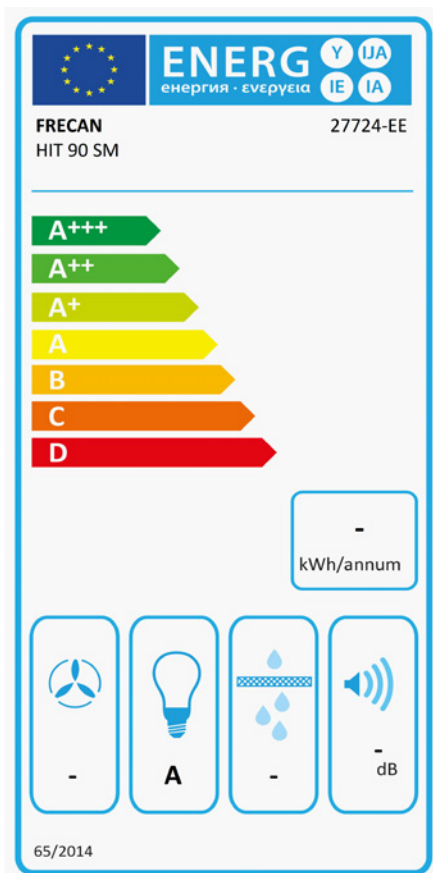

Hit - 900 - A.Inox

FRECAN

ES

Ref: 27724

Campana de integración - (entre mueble)

Diseño técnico

Características

- **Medida:** 900 mm.
- **Acabado:** Acero inoxidable
- **Compatibilidad APP y Alexa:** No
- **Compatibilidad con Placas H-Connect:** No
- **Motor:** Sin Motor - Añadir Motor Exterior
- **Control/Botonera:** Touch Control
- **Mando a distancia:** No
- **Iluminación**
 - **Tipo:** Tira Led
 - **Color:** Regulable de 3000K a 4000K
 - **Unidades:** 1
- **Filtros**
 - **Tipo:** Acero inoxidable
 - **Unidades:** 2
- **Velocidades:** 3 Velocidades + Booster
- **Recirculación:** Opcional
- **Tipo de aspiración:** Aspiración tradicional
- **Parada Diferida:** Si
- **Easy Clean:** No
- **AC System:** No
- **Airsoft:** No
- **Avisador de saturación de filtros:** Si
- **Fabricación a medida:** No
- **Motor exterior:** Si

Hit - 900 - A.Inox

FRECAN

ES

Ref: 27724

Campana de integración - (entre mueble)

Información Técnica

- Clase de eficiencia energética:
- Potencia de aspiración mín./int.: -/ - m³/h.
- Presión sonora mín./máx.: -/ - (dBA)
- Potencia sonora mín./máx.: -/ - (dBA)
- Consumo motor: - W.
- Consumo medio Anual: - W.
- Voltaje: 220/240 V.
- Frecuencia: 50 Hz.
- Diametro Salida aire: Ø200 mm.
- Dimensiones del producto empaquetado: 100 x 41 x 47,5 cm.
- Volumen: 0,19475 M³.
- Peso del producto empaquetado: 19,6 Kg.
- Código EAN: 8421210269919

Hit - 900 - A.Inox

FRECAN

FR

Ref: 27724

Hottes Intégrables (Meuble Haut)

Informations techniques

- **Classe d'Efficacité Énergétique:**
- **Aspiration puissance min./int.:** -/ - m³/h.
- **Sonorité pression min./max.:** -/ - (dBA)
- **Sonorité puissance min/max:** -/ - (dBA)
- **Consommation:** - W.
- **Consommation annuelle moyenne:** - W.
- **Tension:** 220/240 V.
- **Fréquence:** 50 Hz.
- **Conduit de sortie:** Ø200 mm.
- **Dimensions du produit emballé:** 100 x 41 x 47,5 cm.
- **Poids du produit emballé:** 19,6 Kg.
- **Code EAN:** 8421210269919