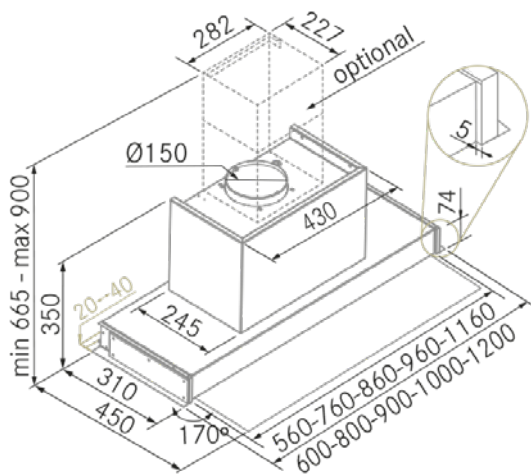

Hit - 900 - A.Inox

FRECAN

ES

Ref: 27724

Campana de integración - (entre mueble)

Diseño técnico

Características

- **Medida:** 900 mm.
- **Acabado:** Acero inoxidable
- **Compatibilidad APP y Alexa:** No
- **Compatibilidad con Placas H-Connect:** No
- **Motor:** Sin Motor - Añadir Motor Exterior
- **Control/Botonera:** Touch Control
- **Mando a distancia:** No
- **Iluminación**
 - **Tipo:** Tira Led
 - **Color:** Regulable de 3000K a 4000K
 - **Unidades:** 1
- **Filtros**
 - **Tipo:** Acero inoxidable
 - **Unidades:** 2
- **Velocidades:** 3 Velocidades + Booster
- **Recirculación:** Opcional
- **Tipo de aspiración:** Aspiración tradicional
- **Parada Diferida:** Si
- **Easy Clean:** No
- **AC System:** No
- **Airsoft:** No
- **Avisador de saturación de filtros:** Si
- **Fabricación a medida:** No
- **Motor exterior:** Si

Hit - 900 - A.Inox

FRECAN

ES

Ref: 27724

Campana de integración - (entre mueble)

Información Técnica

- Clase de eficiencia energética:
- Potencia de aspiración mín./int.: -/ - m³/h.
- Presión sonora mín./máx.: -/ - (dBA)
- Potencia sonora mín./máx.: -/ - (dBA)
- Consumo motor: - W.
- Consumo medio Anual: - W.
- Voltaje: 220/240 V.
- Frecuencia: 50 Hz.
- Diametro Salida aire: Ø200 mm.
- Dimensiones del producto empaquetado: 100 x 41 x 47,5 cm.
- Volumen: 0,19475 M³.
- Peso del producto empaquetado: 19,6 Kg.
- Código EAN: 8421210269919

Hit - 900 - A.Inox

FRECAN

FR

Ref: 27724

Hottes Intégrables (Meuble Haut)

Informations techniques

- **Classe d'Efficacité Énergétique:**
- **Aspiration puissance min./int.:** -/ - m³/h.
- **Sonorité pression min./max.:** -/ - (dBA)
- **Sonorité puissance min/max:** -/ - (dBA)
- **Consommation:** - W.
- **Consommation annuelle moyenne:** - W.
- **Tension:** 220/240 V.
- **Fréquence:** 50 Hz.
- **Conduit de sortie:** Ø200 mm.
- **Dimensions du produit emballé:** 100 x 41 x 47,5 cm.
- **Poids du produit emballé:** 19,6 Kg.
- **Code EAN:** 8421210269919