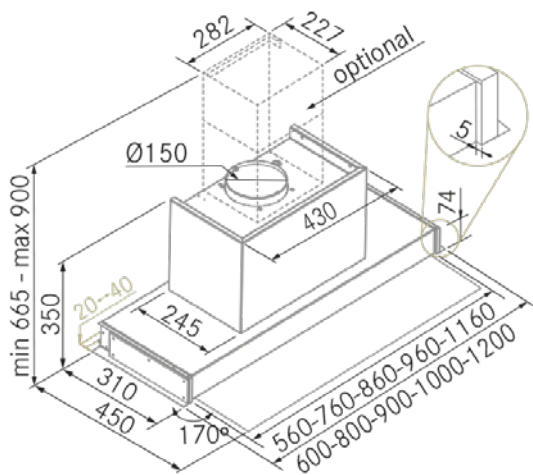

Hit - 900 - A.Inox

FRECAN

FR

Ref: 27724

Hottes Intégrables (Meuble Haut)

Informations techniques

- **Classe d'Efficacité Énergétique:**
- **Aspiration puissance min./int.:** -/ - m³/h.
- **Sonorité pression min./max.:** -/ - (dBA)
- **Sonorité puissance min/max:** -/ - (dBA)
- **Consommation:** - W.
- **Consommation annuelle moyenne:** - W.
- **Tension:** 220/240 V.
- **Fréquence:** 50 Hz.
- **Conduit de sortie:** Ø200 mm.
- **Dimensions du produit emballé:** 100 x 41 x 47,5 cm.
- **Poids du produit emballé:** 19,6 Kg.
- **Code EAN:** 8421210269919

Hit - 900 - S/S

FRECAN

EN

Ref: 27724

Built-in Hoods (Interfurniture)

Technical design

Features

- **Dimensions:** 900 mm.
- **Finish:** Stainless Steel
- **Compatible with APP and Alexa:** No
- **Compatible with H-Connect hobs:** No
- **Motor:** Without Motor - Complete with External Motors
- **Control:** Touch Control
- **Remote Control:** No
- **Lighting**
 - **Type:** LED lighting strip
 - **Color:** Adjustable from 3000K to 4000K
 - **Units:** 1
- **Filters**
 - **Type:** Stainless Steel Filters
 - **Units:** 2
- **Speeds:** 3 Speeds + Booster
- **Recirculation:** Optional
- **Aspiration Type:** Traditional Aspiration
- **Deferred Stop:** Yes
- **Easy Clean:** No
- **AC System:** No
- **Airsoft:** No
- **Filter Saturation Alarm:** Yes
- **Custom Made:** No
- **External Motor:** Yes

Hit - 900 - S/S

FRECAN

EN

Ref: 27724

Built-in Hoods (Interfurniture)

Technical information

- **Energy Efficiency class:**
- **Aspiration power min./int.:** -/ - m³/h.
- **Sonority pressure min./max.:** -/ - (dBA)
- **Sonority power min./max.:** -/ - (dBA)
- **Consumption:** - W.
- **Average annual consumption:** - W.
- **Voltage:** 220/240 V.
- **Frequency:** 50 Hz.
- **Air outlet diameter:** Ø200 mm.
- **Packaged product dimensions:** 100 x 41 x 47,5 cm.
- **Packaged product weight:** 19,6 Kg.
- **EAN Code:** 8421210269919