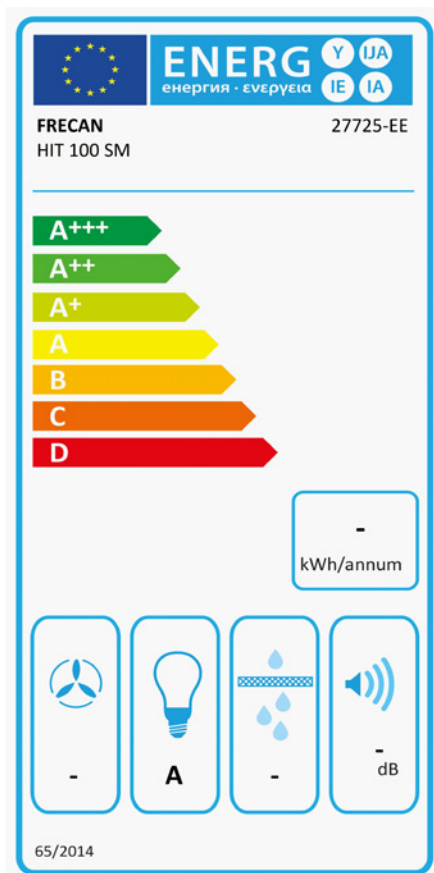

Hit - 1000 - A.Inox

FRECAN

ES

Ref: 27725

Campana de integración - (entre mueble)

Diseño técnico

Características

- **Medida:** 1000 mm.
- **Acabado:** Acero inoxidable
- **Compatibilidad APP y Alexa:** No
- **Compatibilidad con Placas H-Connect:** No
- **Motor:** Sin Motor - Añadir Motor Exterior
- **Control/Botonera:** Touch Control
- **Mando a distancia:** No
- **Iluminación**
 - **Tipo:** Tira Led
 - **Color:** Regulable de 3000K a 4000K
 - **Unidades:** 1
- **Filtros**
 - **Tipo:** Acero inoxidable
 - **Unidades:** 2
- **Velocidades:** 3 Velocidades + Booster
- **Recirculación:** Opcional
- **Tipo de aspiración:** Aspiración tradicional
- **Parada Diferida:** Si
- **Easy Clean:** No
- **AC System:** No
- **Airsoft:** No
- **Avisador de saturación de filtros:** Si
- **Fabricación a medida:** No
- **Motor exterior:** Si

Hit - 1000 - A.Inox

FRECAN

ES

Ref: 27725

Campana de integración - (entre mueble)

Información Técnica

- Clase de eficiencia energética:
- Potencia de aspiración mín./int.: -/ - m³/h.
- Presión sonora mín./máx.: -/ - (dBA)
- Potencia sonora mín./máx.: -/ - (dBA)
- Consumo motor: - W.
- Consumo medio Anual: - W.
- Voltaje: 220/240 V.
- Frecuencia: 50 Hz.
- Diametro Salida aire: Ø200 mm.
- Dimensiones del producto empaquetado: 110 x 41 x 47,5 cm.
- Volumen: 0,214225 M³.
- Peso del producto empaquetado: 20 Kg.
- Código EAN: 8421210269926