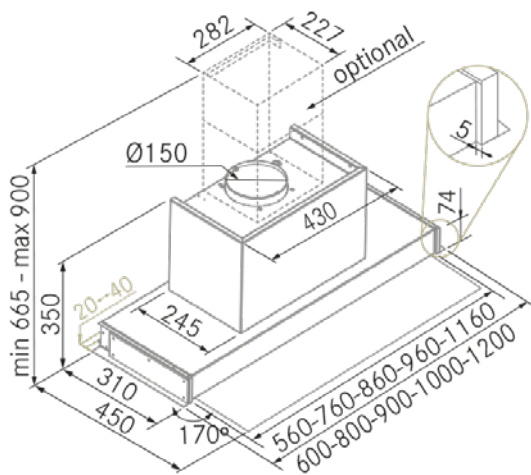

Hit - 1000 - A.Inox

FRECAN

FR

Ref: 27725

Hottes Intégrables (Meuble Haut)

Informations techniques

- **Classe d'Efficacité Énergétique:**
- **Aspiration puissance min./int.:** -/ - m³/h.
- **Sonorité pression min./max.:** -/ - (dBA)
- **Sonorité puissance min/max:** -/ - (dBA)
- **Consommation:** - W.
- **Consommation annuelle moyenne:** - W.
- **Tension:** 220/240 V.
- **Fréquence:** 50 Hz.
- **Conduit de sortie:** Ø200 mm.
- **Dimensions du produit emballé:** 110 x 41 x 47,5 cm.
- **Poids du produit emballé:** 20 Kg.
- **Code EAN:** 8421210269926

Hit - 1000 - S/S

FRECAN

EN

Ref: 27725

Built-in Hoods (Interfurniture)

Technical design

Features

- **Dimensions:** 1000 mm.
- **Finish:** Stainless Steel
- **Compatible with APP and Alexa:** No
- **Compatible with H-Connect hobs:** No
- **Motor:** Without Motor - Complete with External Motors
- **Control:** Touch Control
- **Remote Control:** No
- **Lighting**
 - **Type:** LED lighting strip
 - **Color:** Adjustable from 3000K to 4000K
 - **Units:** 1
- **Filters**
 - **Type:** Stainless Steel Filters
 - **Units:** 2
- **Speeds:** 3 Speeds + Booster
- **Recirculation:** Optional
- **Aspiration Type:** Traditional Aspiration
- **Deferred Stop:** Yes
- **Easy Clean:** No
- **AC System:** No
- **Airsoft:** No
- **Filter Saturation Alarm:** Yes
- **Custom Made:** No
- **External Motor:** Yes

Hit - 1000 - S/S

FRECAN

EN

Ref: 27725

Built-in Hoods (Interfurniture)

Technical information

- **Energy Efficiency class:**
- **Aspiration power min./int.:** -/ - m³/h.
- **Sonority pressure min./max.:** -/ - (dBA)
- **Sonority power min/max:** -/ - (dBA)
- **Consumption:** - W.
- **Average annual consumption:** - W.
- **Voltage:** 220/240 V.
- **Frequency:** 50 Hz.
- **Air outlet diameter:** Ø200 mm.
- **Packaged product dimensions:** 110 x 41 x 47,5 cm.
- **Packaged product weight:** 20 Kg.
- **EAN Code:** 8421210269926