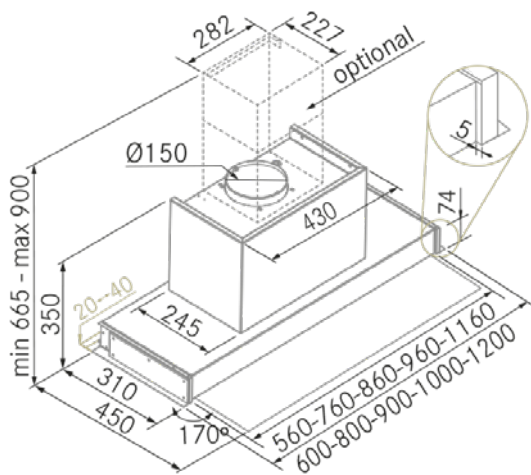

Hit - 1000 - A.Inox

FRECAN

ES

Ref: 27725

Campana de integración - (entre mueble)

Información Técnica

- Clase de eficiencia energética:
- Potencia de aspiración mín./int.: -/ - m³/h.
- Presión sonora mín./máx.: -/ - (dBA)
- Potencia sonora mín./máx.: -/ - (dBA)
- Consumo motor: - W.
- Consumo medio Anual: - W.
- Voltaje: 220/240 V.
- Frecuencia: 50 Hz.
- Diametro Salida aire: Ø200 mm.
- Dimensiones del producto empaquetado: 110 x 41 x 47,5 cm.
- Volumen: 0,214225 M³.
- Peso del producto empaquetado: 20 Kg.
- Código EAN: 8421210269926

Hit - 1000 - A.Inox

FRECAN

Ref: 27725

Hottes Intégrables (Meuble Haut)

FR

Dessin technique

Caractéristiques

- **Dimension:** 1000 mm.
- **Finition:** Acier Inoxydable
- **Compatible avec APP et Alexa:** No
- **Compatible avec les plaques H-Connect:** No
- **Moteur:** Sans Moteur - A Compléter avec Moteurs Externes
- **Contrôle:** Commande Tactile
- **Télécommande:** No
- **Éclairage**
 - **Type:** Éclairage bande LED
 - **Couleur:** Regulable de 3000K à 4000K
 - **Unités:** 1
- **Filtres**
 - **Type:** Acier Inoxydable
 - **Unités:** 2
- **Vitesses:** 3 Vitesses + Booster
- **Recyclage:** En Option
- **Aspiration Type:** Aspiration Traditionnelle
- **Arrêt Différé:** Oui
- **Plaque Entretien Facile (Easy Clean):** No
- **Système AC:** No
- **Airsoft:** No
- **Témoin de Saturation Siltres:** Oui
- **Fabrication Sur Mesure:** No
- **Moteurs Externes:** Oui

Hit - 1000 - A.Inox

FRECAN

FR

Ref: 27725

Hottes Intégrables (Meuble Haut)

Informations techniques

- **Classe d'Efficacité Énergétique:**
- **Aspiration puissance min./int.:** -/ - m³/h.
- **Sonorité pression min./max.:** -/ - (dBA)
- **Sonorité puissance min/max:** -/ - (dBA)
- **Consommation:** - W.
- **Consommation annuelle moyenne:** - W.
- **Tension:** 220/240 V.
- **Fréquence:** 50 Hz.
- **Conduit de sortie:** Ø200 mm.
- **Dimensions du produit emballé:** 110 x 41 x 47,5 cm.
- **Poids du produit emballé:** 20 Kg.
- **Code EAN:** 8421210269926