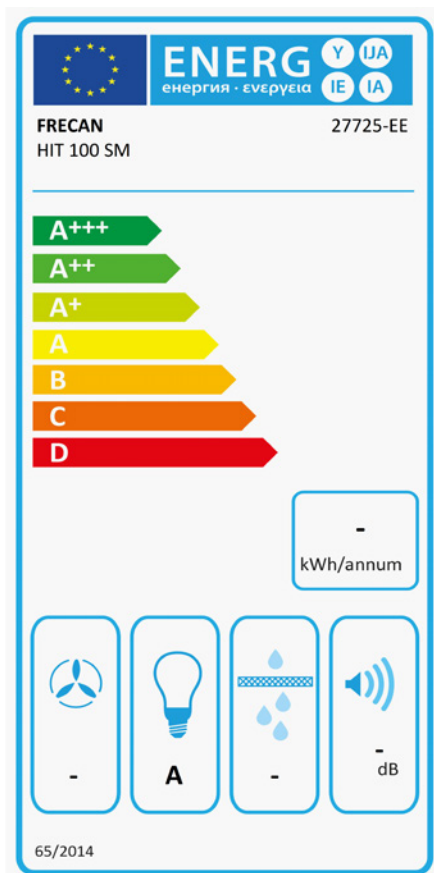

Hit - 1000 - A.Inox

FRECAN

ES

Ref: 27725

Campana de integración - (entre mueble)

Diseño técnico

Características

- **Medida:** 1000 mm.
- **Acabado:** Acero inoxidable
- **Compatibilidad APP y Alexa:** No
- **Compatibilidad con Placas H-Connect:** No
- **Motor:** Sin Motor - Añadir Motor Exterior
- **Control/Botonera:** Touch Control
- **Mando a distancia:** No
- **Iluminación**
 - **Tipo:** Tira Led
 - **Color:** Regulable de 3000K a 4000K
 - **Unidades:** 1
- **Filtros**
 - **Tipo:** Acero inoxidable
 - **Unidades:** 2
- **Velocidades:** 3 Velocidades + Booster
- **Recirculación:** Opcional
- **Tipo de aspiración:** Aspiración tradicional
- **Parada Diferida:** Si
- **Easy Clean:** No
- **AC System:** No
- **Airsoft:** No
- **Avisador de saturación de filtros:** Si
- **Fabricación a medida:** No
- **Motor exterior:** Si

Hit - 1000 - A.Inox

FRECAN

ES

Ref: 27725

Campana de integración - (entre mueble)

Información Técnica

- Clase de eficiencia energética:
- Potencia de aspiración mín./int.: -/ - m³/h.
- Presión sonora mín./máx.: -/ - (dBA)
- Potencia sonora mín./máx.: -/ - (dBA)
- Consumo motor: - W.
- Consumo medio Anual: - W.
- Voltaje: 220/240 V.
- Frecuencia: 50 Hz.
- Diametro Salida aire: Ø200 mm.
- Dimensiones del producto empaquetado: 110 x 41 x 47,5 cm.
- Volumen: 0,214225 M³.
- Peso del producto empaquetado: 20 Kg.
- Código EAN: 8421210269926

Hit - 1000 - A.Inox

FRECAN

FR

Ref: 27725

Hottes Intégrables (Meuble Haut)

Informations techniques

- **Classe d'Efficacité Énergétique:**
- **Aspiration puissance min./int.:** -/ - m³/h.
- **Sonorité pression min./max.:** -/ - (dBA)
- **Sonorité puissance min/max:** -/ - (dBA)
- **Consommation:** - W.
- **Consommation annuelle moyenne:** - W.
- **Tension:** 220/240 V.
- **Fréquence:** 50 Hz.
- **Conduit de sortie:** Ø200 mm.
- **Dimensions du produit emballé:** 110 x 41 x 47,5 cm.
- **Poids du produit emballé:** 20 Kg.
- **Code EAN:** 8421210269926