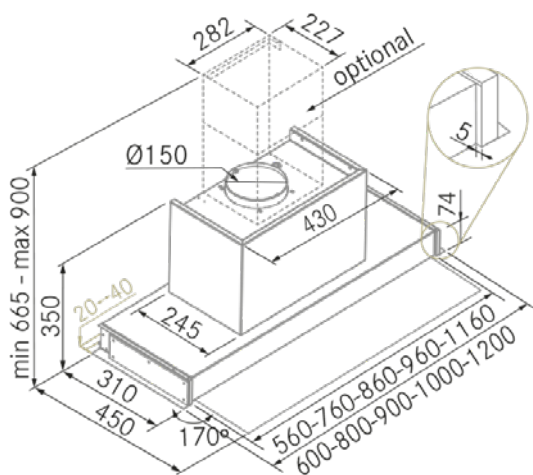

Hit - 1000 - A.Inox

FRECAN

ES

Ref: 27725

Campana de integración - (entre mueble)

Diseño técnico

Características

- **Medida:** 1000 mm.
- **Acabado:** Acero inoxidable
- **Compatibilidad APP y Alexa:** No
- **Compatibilidad con Placas H-Connect:** No
- **Motor:** Sin Motor - Añadir Motor Exterior
- **Control/Botonera:** Touch Control
- **Mando a distancia:** No
- **Iluminación**
 - **Tipo:** Tira Led
 - **Color:** Regulable de 3000K a 4000K
 - **Unidades:** 1
- **Filtros**
 - **Tipo:** Acero inoxidable
 - **Unidades:** 2
- **Velocidades:** 3 Velocidades + Booster
- **Recirculación:** Opcional
- **Tipo de aspiración:** Aspiración tradicional
- **Parada Diferida:** Si
- **Easy Clean:** No
- **AC System:** No
- **Airsoft:** No
- **Avisador de saturación de filtros:** Si
- **Fabricación a medida:** No
- **Motor exterior:** Si

Hit - 1000 - A.Inox

FRECAN

ES

Ref: 27725

Campana de integración - (entre mueble)

Información Técnica

- Clase de eficiencia energética:
- Potencia de aspiración mín./int.: -/ - m³/h.
- Presión sonora mín./máx.: -/ - (dBA)
- Potencia sonora mín./máx.: -/ - (dBA)
- Consumo motor: - W.
- Consumo medio Anual: - W.
- Voltaje: 220/240 V.
- Frecuencia: 50 Hz.
- Diametro Salida aire: Ø200 mm.
- Dimensiones del producto empaquetado: 110 x 41 x 47,5 cm.
- Volumen: 0,214225 M³.
- Peso del producto empaquetado: 20 Kg.
- Código EAN: 8421210269926

Hit - 1000 - A.Inox

FRECAN

FR

Ref: 27725

Hottes Intégrables (Meuble Haut)

Informations techniques

- **Classe d'Efficacité Énergétique:**
- **Aspiration puissance min./int.:** -/ - m³/h.
- **Sonorité pression min./max.:** -/ - (dBA)
- **Sonorité puissance min/max:** -/ - (dBA)
- **Consommation:** - W.
- **Consommation annuelle moyenne:** - W.
- **Tension:** 220/240 V.
- **Fréquence:** 50 Hz.
- **Conduit de sortie:** Ø200 mm.
- **Dimensions du produit emballé:** 110 x 41 x 47,5 cm.
- **Poids du produit emballé:** 20 Kg.
- **Code EAN:** 8421210269926