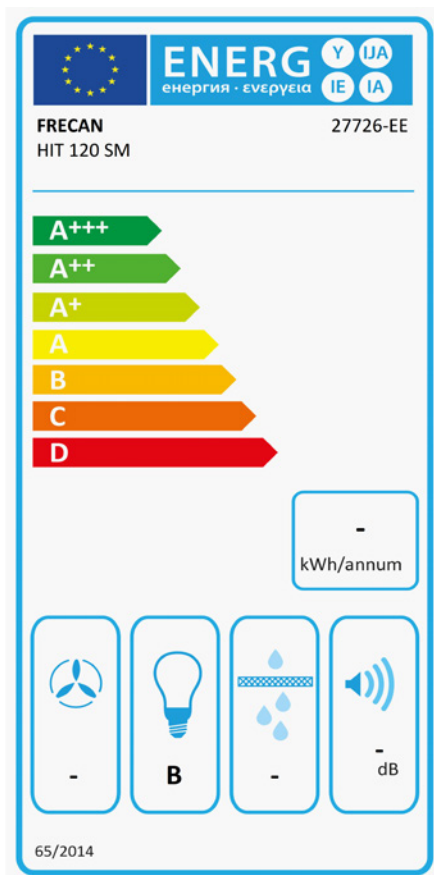

Hit - 1200 - A.Inox

FRECAN

ES

Ref: 27726

Campana de integración - (entre mueble)

Diseño técnico

Características

- **Medida:** 1200 mm.
- **Acabado:** Acero inoxidable
- **Compatibilidad APP y Alexa:** No
- **Compatibilidad con Placas H-Connect:** No
- **Motor:** Sin Motor - Añadir Motor Exterior
- **Control/Botonera:** Touch Control
- **Mando a distancia:** No
- **Iluminación**
 - **Tipo:** Tira Led
 - **Color:** Regulable de 3000K a 4000K
 - **Unidades:** 2
- **Filtros**
 - **Tipo:** Acero inoxidable
 - **Unidades:** 3
- **Velocidades:** 3 Velocidades + Booster
- **Recirculación:** Opcional
- **Tipo de aspiración:** Aspiración tradicional
- **Parada Diferida:** Si
- **Easy Clean:** No
- **AC System:** No
- **Airsoft:** No
- **Avisador de saturación de filtros:** Si
- **Fabricación a medida:** No
- **Motor exterior:** Si

Hit - 1200 - A.Inox

FRECAN

ES

Ref: 27726

Campana de integración - (entre mueble)

Información Técnica

- Clase de eficiencia energética:
- Potencia de aspiración mín./int.: -/ - m³/h.
- Presión sonora mín./máx.: -/ - (dBA)
- Potencia sonora mín./máx.: -/ - (dBA)
- Consumo motor: - W.
- Consumo medio Anual: - W.
- Voltaje: 220/240 V.
- Frecuencia: 50 Hz.
- Diametro Salida aire: Ø200 mm.
- Dimensiones del producto empaquetado: 130,5 x 41 x 47,5 cm.
- Volumen: 0,254149 M³.
- Peso del producto empaquetado: 23 Kg.
- Código EAN: 8421210269933