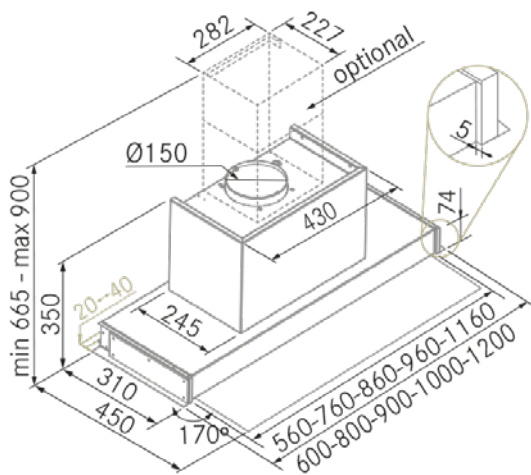

Hit - 1200 - A.Inox

FRECAN

FR

Ref: 27726

Hottes Intégrables (Meuble Haut)

Informations techniques

- **Classe d'Efficacité Énergétique:**
- **Aspiration puissance min./int.:** -/ - m³/h.
- **Sonorité pression min./max.:** -/ - (dBA)
- **Sonorité puissance min/max:** -/ - (dBA)
- **Consommation:** - W.
- **Consommation annuelle moyenne:** - W.
- **Tension:** 220/240 V.
- **Fréquence:** 50 Hz.
- **Conduit de sortie:** Ø200 mm.
- **Dimensions du produit emballé:** 130,5 x 41 x 47,5 cm.
- **Poids du produit emballé:** 23 Kg.
- **Code EAN:** 8421210269933

Hit - 1200 - S/S

FRECAN

EN

Ref: 27726

Built-in Hoods (Interfurniture)

Technical design

Features

- **Dimensions:** 1200 mm.
- **Finish:** Stainless Steel
- **Compatible with APP and Alexa:** No
- **Compatible with H-Connect hobs:** No
- **Motor:** Without Motor - Complete with External Motors
- **Control:** Touch Control
- **Remote Control:** No
- **Lighting**
 - **Type:** LED lighting strip
 - **Color:** Adjustable from 3000K to 4000K
 - **Units:** 2
- **Filters**
 - **Type:** Stainless Steel Filters
 - **Units:** 3
- **Speeds:** 3 Speeds + Booster
- **Recirculation:** Optional
- **Aspiration Type:** Traditional Aspiration
- **Deferred Stop:** Yes
- **Easy Clean:** No
- **AC System:** No
- **Airsoft:** No
- **Filter Saturation Alarm:** Yes
- **Custom Made:** No
- **External Motor:** Yes

Hit - 1200 - S/S

FRECAN

EN

Ref: 27726

Built-in Hoods (Interfurniture)

Technical information

- **Energy Efficiency class:**
- **Aspiration power min./int.:** -/ - m³/h.
- **Sonority pressure min./max.:** -/ - (dBA)
- **Sonority power min/max:** -/ - (dBA)
- **Consumption:** - W.
- **Average annual consumption:** - W.
- **Voltage:** 220/240 V.
- **Frequency:** 50 Hz.
- **Air outlet diameter:** Ø200 mm.
- **Packaged product dimensions:** 130,5 x 41 x 47,5 cm.
- **Packaged product weight:** 23 Kg.
- **EAN Code:** 8421210269933