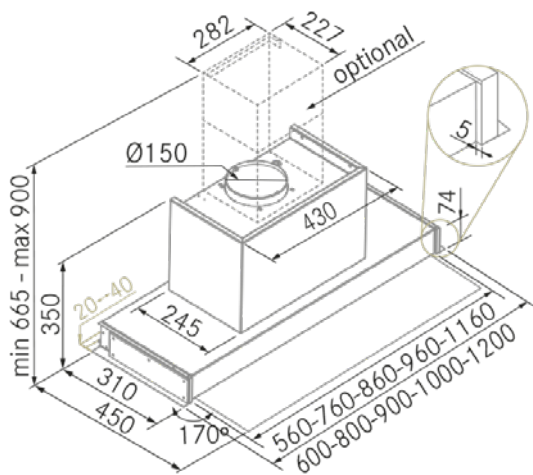

Hit - 1200 - A.Inox

FRECAN

ES

Ref: 27726

Campana de integración - (entre mueble)

Información Técnica

- Clase de eficiencia energética:
- Potencia de aspiración mín./int.: -/ - m³/h.
- Presión sonora mín./máx.: -/ - (dBA)
- Potencia sonora mín./máx.: -/ - (dBA)
- Consumo motor: - W.
- Consumo medio Anual: - W.
- Voltaje: 220/240 V.
- Frecuencia: 50 Hz.
- Diametro Salida aire: Ø200 mm.
- Dimensiones del producto empaquetado: 130,5 x 41 x 47,5 cm.
- Volumen: 0,254149 M³.
- Peso del producto empaquetado: 23 Kg.
- Código EAN: 8421210269933

Hit - 1200 - A.Inox

FRECAN

FR

Ref: 27726

Hottes Intégrables (Meuble Haut)

Dessin technique

Caractéristiques

- **Dimension:** 1200 mm.
- **Finition:** Acier Inoxydable
- **Compatible avec APP et Alexa:** No
- **Compatible avec les plaques H-Connect:** No
- **Moteur:** Sans Moteur - A Compléter avec Moteurs Externes
- **Contrôle:** Commande Tactile
- **Télécommande:** No
- **Éclairage**
 - **Type:** Éclairage bande LED
 - **Couleur:** Regulable de 3000K a 4000K
 - **Unités:** 2
- **Filtres**
 - **Type:** Acier Inoxydable
 - **Unités:** 3
- **Vitesses:** 3 Vitesses + Booster
- **Recyclage:** En Option
- **Aspiration Type:** Aspiration Traditionnelle
- **Arrêt Différé:** Oui
- **Plaque Entretien Facile (Easy Clean):** No
- **Système AC:** No
- **Airsoft:** No
- **Témoin de Saturation Siltres:** Oui
- **Fabrication Sur Mesure:** No
- **Moteurs Externes:** Oui

Hit - 1200 - A.Inox

FRECAN

FR

Ref: 27726

Hottes Intégrables (Meuble Haut)

Informations techniques

- **Classe d'Efficacité Énergétique:**
- **Aspiration puissance min./int.:** -/ - m³/h.
- **Sonorité pression min./max.:** -/ - (dBA)
- **Sonorité puissance min/max:** -/ - (dBA)
- **Consommation:** - W.
- **Consommation annuelle moyenne:** - W.
- **Tension:** 220/240 V.
- **Fréquence:** 50 Hz.
- **Conduit de sortie:** Ø200 mm.
- **Dimensions du produit emballé:** 130,5 x 41 x 47,5 cm.
- **Poids du produit emballé:** 23 Kg.
- **Code EAN:** 8421210269933