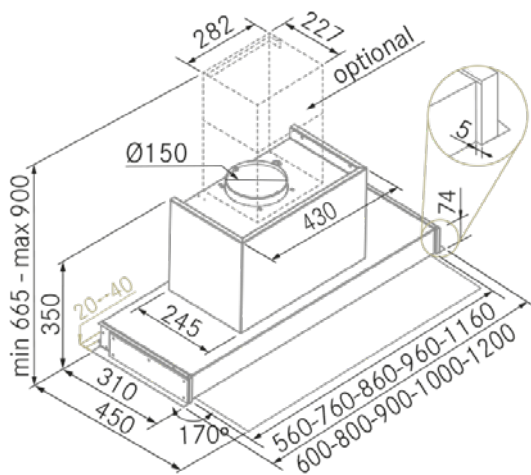

Hit - 1200 - A.Inox

FRECAN

ES

Ref: 27726

Campana de integración - (entre mueble)

Diseño técnico

Características

- **Medida:** 1200 mm.
- **Acabado:** Acero inoxidable
- **Compatibilidad APP y Alexa:** No
- **Compatibilidad con Placas H-Connect:** No
- **Motor:** Sin Motor - Añadir Motor Exterior
- **Control/Botonera:** Touch Control
- **Mando a distancia:** No
- **Iluminación**
 - **Tipo:** Tira Led
 - **Color:** Regulable de 3000K a 4000K
 - **Unidades:** 2
- **Filtros**
 - **Tipo:** Acero inoxidable
 - **Unidades:** 3
- **Velocidades:** 3 Velocidades + Booster
- **Recirculación:** Opcional
- **Tipo de aspiración:** Aspiración tradicional
- **Parada Diferida:** Si
- **Easy Clean:** No
- **AC System:** No
- **Airsoft:** No
- **Avisador de saturación de filtros:** Si
- **Fabricación a medida:** No
- **Motor exterior:** Si

Hit - 1200 - A.Inox

FRECAN

ES

Ref: 27726

Campana de integración - (entre mueble)

Información Técnica

- Clase de eficiencia energética:
- Potencia de aspiración mín./int.: -/ - m³/h.
- Presión sonora mín./máx.: -/ - (dBA)
- Potencia sonora mín./máx.: -/ - (dBA)
- Consumo motor: - W.
- Consumo medio Anual: - W.
- Voltaje: 220/240 V.
- Frecuencia: 50 Hz.
- Diametro Salida aire: Ø200 mm.
- Dimensiones del producto empaquetado: 130,5 x 41 x 47,5 cm.
- Volumen: 0,254149 M³.
- Peso del producto empaquetado: 23 Kg.
- Código EAN: 8421210269933

Hit - 1200 - A.Inox

FRECAN

FR

Ref: 27726

Hottes Intégrables (Meuble Haut)

Informations techniques

- **Classe d'Efficacité Énergétique:**
- **Aspiration puissance min./int.:** -/ - m³/h.
- **Sonorité pression min./max.:** -/ - (dBA)
- **Sonorité puissance min/max:** -/ - (dBA)
- **Consommation:** - W.
- **Consommation annuelle moyenne:** - W.
- **Tension:** 220/240 V.
- **Fréquence:** 50 Hz.
- **Conduit de sortie:** Ø200 mm.
- **Dimensions du produit emballé:** 130,5 x 41 x 47,5 cm.
- **Poids du produit emballé:** 23 Kg.
- **Code EAN:** 8421210269933