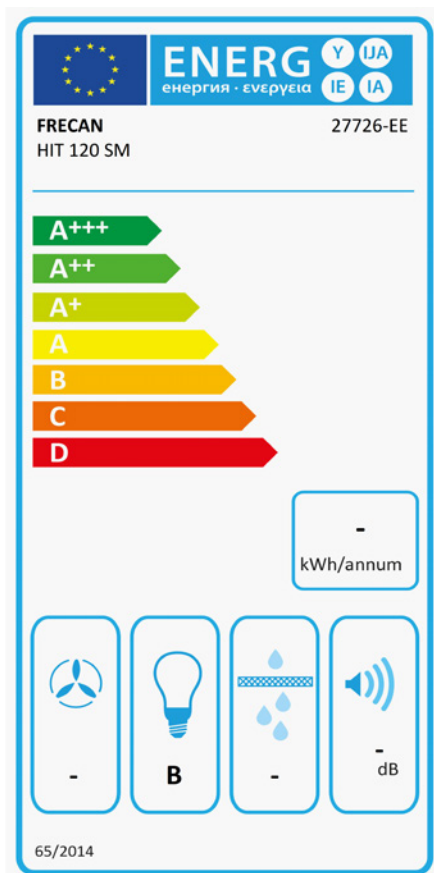

Hit - 1200 - A.Inox

FRECAN

ES

Ref: 27726

Campana de integración - (entre mueble)

Diseño técnico

Características

- **Medida:** 1200 mm.
- **Acabado:** Acero inoxidable
- **Compatibilidad APP y Alexa:** No
- **Compatibilidad con Placas H-Connect:** No
- **Motor:** Sin Motor - Añadir Motor Exterior
- **Control/Botonera:** Touch Control
- **Mando a distancia:** No
- **Iluminación**
 - **Tipo:** Tira Led
 - **Color:** Regulable de 3000K a 4000K
 - **Unidades:** 2
- **Filtros**
 - **Tipo:** Acero inoxidable
 - **Unidades:** 3
- **Velocidades:** 3 Velocidades + Booster
- **Recirculación:** Opcional
- **Tipo de aspiración:** Aspiración tradicional
- **Parada Diferida:** Si
- **Easy Clean:** No
- **AC System:** No
- **Airsoft:** No
- **Avisador de saturación de filtros:** Si
- **Fabricación a medida:** No
- **Motor exterior:** Si

Hit - 1200 - A.Inox

FRECAN

ES

Ref: 27726

Campana de integración - (entre mueble)

Información Técnica

- Clase de eficiencia energética:
- Potencia de aspiración mín./int.: -/ - m³/h.
- Presión sonora mín./máx.: -/ - (dBA)
- Potencia sonora mín./máx.: -/ - (dBA)
- Consumo motor: - W.
- Consumo medio Anual: - W.
- Voltaje: 220/240 V.
- Frecuencia: 50 Hz.
- Diametro Salida aire: Ø200 mm.
- Dimensiones del producto empaquetado: 130,5 x 41 x 47,5 cm.
- Volumen: 0,254149 M³.
- Peso del producto empaquetado: 23 Kg.
- Código EAN: 8421210269933

Hit - 1200 - A.Inox

FRECAN

FR

Ref: 27726

Hottes Intégrables (Meuble Haut)

Informations techniques

- **Classe d'Efficacité Énergétique:**
- **Aspiration puissance min./int.:** -/ - m³/h.
- **Sonorité pression min./max.:** -/ - (dBA)
- **Sonorité puissance min/max:** -/ - (dBA)
- **Consommation:** - W.
- **Consommation annuelle moyenne:** - W.
- **Tension:** 220/240 V.
- **Fréquence:** 50 Hz.
- **Conduit de sortie:** Ø200 mm.
- **Dimensions du produit emballé:** 130,5 x 41 x 47,5 cm.
- **Poids du produit emballé:** 23 Kg.
- **Code EAN:** 8421210269933