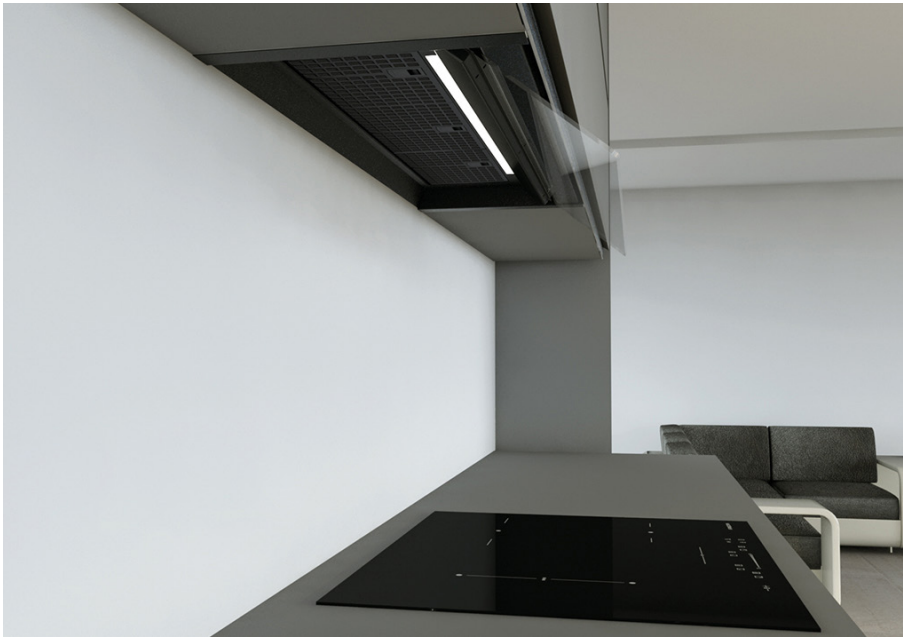

Hit - 1000 - Noir

FRECAN

Ref: 27730

Hottes Intégrables (Meuble Haut)

FR