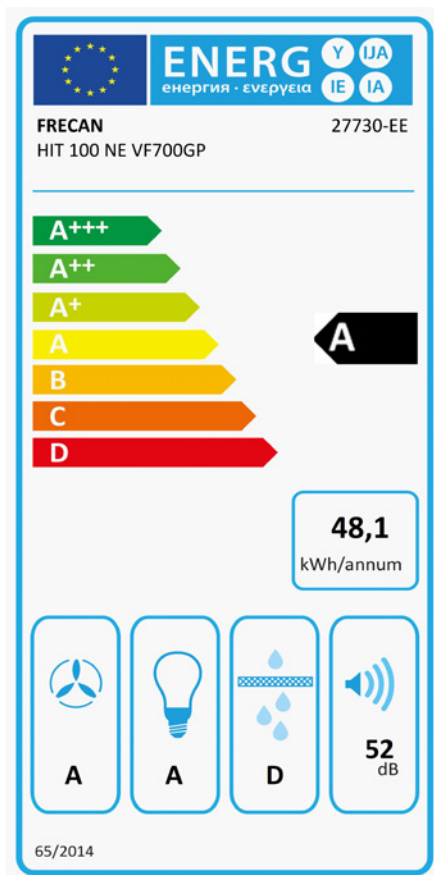

# Hit - 1000 - Negro

FRECAN

ES

Ref: 27730

Campana de integración - (entre mueble)

## Información Técnica

- Clase de eficiencia energética: **A**
- Potencia de aspiración mín./int.: 254/694 m<sup>3</sup>/h.
- Presión sonora mín./máx.: 35/48 (dBA)
- Potencia sonora mín./máx.: 38/52 (dBA)
- Consumo motor: 230 W.
- Consumo medio Anual: 48,1 W.
- Voltaje: 220/240 V.
- Frecuencia: 50 Hz.
- Diametro Salida aire: Ø150 mm.
- Dimensiones del producto empaquetado: 110 x 41 x 47,5 cm.
- Volumen: 0,214225 M<sup>3</sup>.
- Peso del producto empaquetado: 22 Kg.
- Código EAN: 8421210269971

## Informations techniques

- **Classe d'Efficacité Énergétique:** **A**
- **Aspiration puissance min./int.:** 254/694 m<sup>3</sup>/h.
- **Sonorité pression min./max.:** 35/48 (dBA)
- **Sonorité puissance min/max:** 38/52 (dBA)
- **Consommation:** 230 W.
- **Consommation annuelle moyenne:** 48,1 W.
- **Tension:** 220/240 V.
- **Fréquence:** 50 Hz.
- **Conduit de sortie:** Ø150 mm.
- **Dimensions du produit emballé:** 110 x 41 x 47,5 cm.
- **Poids du produit emballé:** 22 Kg.
- **Code EAN:** 8421210269971

## Technical information

- Energy Efficiency class: **A**
- Aspiration power min./int.: 254/694 m<sup>3</sup>/h.
- Sonority pressure min./max.: 35/48 (dBA)
- Sonority power min/max: 38/52 (dBA)
- Consumption: 230 W.
- Average annual consumption: 48,1 W.
- Voltage: 220/240 V.
- Frequency: 50 Hz.
- Air outlet diameter: Ø150 mm.
- Packaged product dimensions: 110 x 41 x 47,5 cm.
- Packaged product weight: 22 Kg.
- EAN Code: 8421210269971