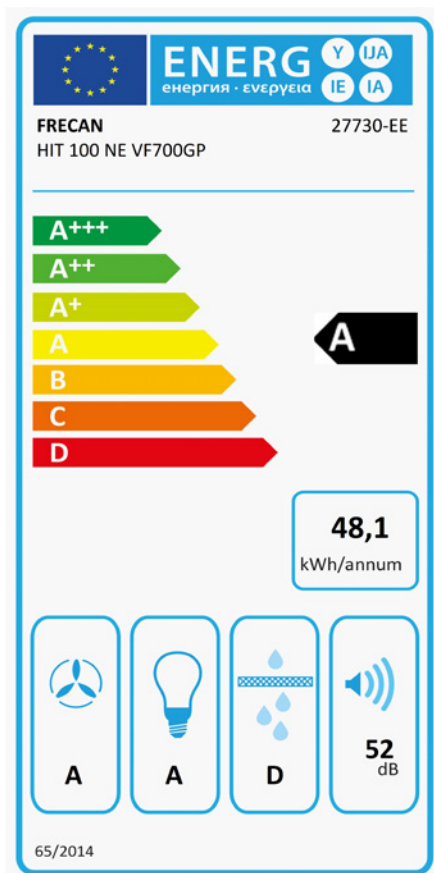

## Información Técnica

- Clase de eficiencia energética: **A**
- Potencia de aspiración mín./int.: 254/694 m<sup>3</sup>/h.
- Presión sonora mín./máx.: 35/48 (dBA)
- Potencia sonora mín./máx.: 38/52 (dBA)
- Consumo motor: 230 W.
- Consumo medio Anual: 48,1 W.
- Voltaje: 220/240 V.
- Frecuencia: 50 Hz.
- Diametro Salida aire: Ø150 mm.
- Dimensiones del producto empaquetado: 110 x 41 x 47,5 cm.
- Volumen: 0,214225 M<sup>3</sup>.
- Peso del producto empaquetado: 22 Kg.
- Código EAN: 8421210269971

## Caractéristiques

- **Dimension:** 1000 mm.
- **Finition:** Acier Inoxydable
- **Compatible avec APP et Alexa:** No
- **Compatible avec les plaques H-Connect:** No
- **Moteur:** VF700GP (670 m<sup>3</sup>/h)
- **Contrôle:** Commande Tactile
- **Télécommande:** No
- **Éclairage**
  - **Type:** Éclairage bande LED
  - **Couleur:** Regulable de 3000K à 4000K
  - **Unités:** 1
- **Filtres**
  - **Type:** Acier Inoxydable
  - **Unités:** 2
- **Vitesses:** 3 Vitesses + Booster
- **Recyclage:** En Option
- **Aspiration Type:** Aspiration Traditionnelle
- **Arrêt Différé:** Oui
- **Plaque Entretien Facile (Easy Clean):** No
- **Système AC:** No
- **Airsoft:** No
- **Témoin de Saturation Siltres:** Oui
- **Fabrication Sur Mesure:** No
- **Moteurs Externes:** No

## Informations techniques

- **Classe d'Efficacité Énergétique:** **A**
- **Aspiration puissance min./int.:** 254/694 m<sup>3</sup>/h.
- **Sonorité pression min./max.:** 35/48 (dBA)
- **Sonorité puissance min/max:** 38/52 (dBA)
- **Consommation:** 230 W.
- **Consommation annuelle moyenne:** 48,1 W.
- **Tension:** 220/240 V.
- **Fréquence:** 50 Hz.
- **Conduit de sortie:** Ø150 mm.
- **Dimensions du produit emballé:** 110 x 41 x 47,5 cm.
- **Poids du produit emballé:** 22 Kg.
- **Code EAN:** 8421210269971