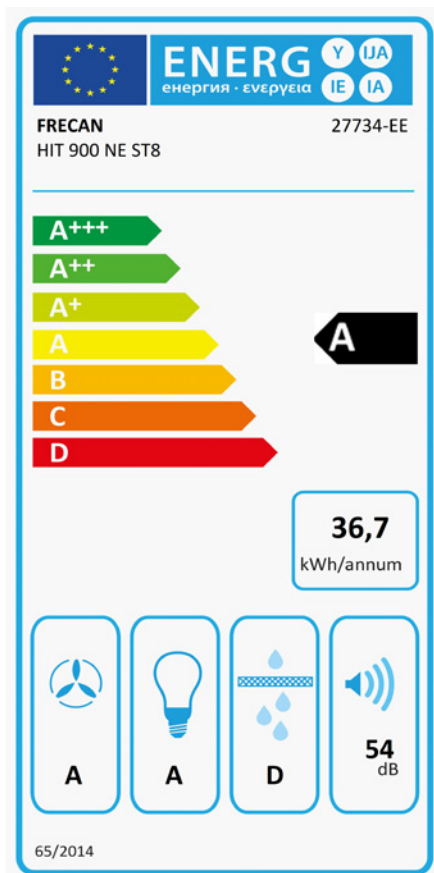

Hit Silence - 900 - Negro

FRECAN

ES

Ref: 27734

Campana de integración - (entre mueble)

Información Técnica

- Clase de eficiencia energética: **A**
- Potencia de aspiración mín./int.: 304/668 m³/h.
- Presión sonora mín./máx.: 32/46 (dBA)
- Potencia sonora mín./máx.: 38/54 (dBA)
- Consumo motor: 100 W.
- Consumo medio Anual: 36,7 W.
- Voltaje: 220/240 V.
- Frecuencia: 50 Hz.
- Diametro Salida aire: Ø150 mm.
- Dimensiones del producto empaquetado: 100 x 41 x 43,5 cm.
- Volumen: 0,17835 M³.
- Peso del producto empaquetado: 22 Kg.
- Código EAN: 8421210274319

Hit Silence - 900 - Noir

FRECAN

Ref: 27734

Hottes Intégrables (Meuble Haut)

FR

Dessin technique

Caractéristiques

- **Dimension:** 900 mm.
- **Finition:** Laqué Noir RAL 9005
- **Compatible avec APP et Alexa:** No
- **Compatible avec les plaques H-Connect:** No
- **Moteur:** ST8 (800 m3/h) Interne
- **Contrôle:** Commande Tactile
- **Télécommande:** No
- **Éclairage**
 - **Type:** Éclairage bande LED
 - **Couleur:** Regulable de 3000K à 4000K
 - **Unités:** 1
- **Filtres**
 - **Type:** Acier Inoxydable et en Aluminium
 - **Unités:** 2
- **Vitesses:** 3 Vitesses + Booster
- **Recyclage:** il n'y a Aucune Possibilité
- **Aspiration Type:** Aspiration Traditionnelle
- **Arrêt Différé:** Oui
- **Plaque Entretien Facile (Easy Clean):** No
- **Système AC:** No
- **Airsoft:** Oui
- **Témoin de Saturation Siltres:** Oui
- **Fabrication Sur Mesure:** No
- **Moteurs Externes:** Oui