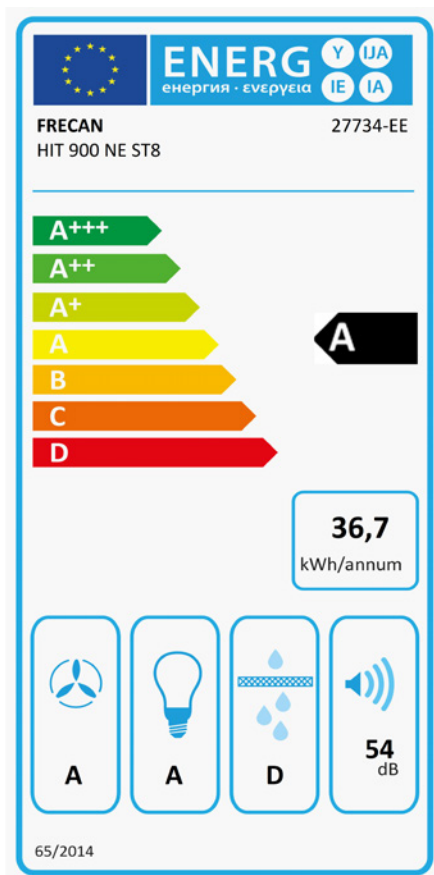

Hit Silence - 900 - Negro

FRECAN

ES

Ref: 27734

Campana de integración - (entre mueble)

Información Técnica

- Clase de eficiencia energética: **A**
- Potencia de aspiración mín./int.: 304/668 m³/h.
- Presión sonora mín./máx.: 32/46 (dBA)
- Potencia sonora mín./máx.: 38/54 (dBA)
- Consumo motor: 100 W.
- Consumo medio Anual: 36,7 W.
- Voltaje: 220/240 V.
- Frecuencia: 50 Hz.
- Diametro Salida aire: Ø150 mm.
- Dimensiones del producto empaquetado: 100 x 41 x 43,5 cm.
- Volumen: 0,17835 M³.
- Peso del producto empaquetado: 22 Kg.
- Código EAN: 8421210274319

Hit Silence - 900 - Noir

FRECAN

FR

Ref: 27734

Hottes Intégrables (Meuble Haut)

Informations techniques

- **Classe d'Efficacité Énergétique:** **A**
- **Aspiration puissance min./int.:** 304/668 m³/h.
- **Sonorité pression min./max.:** 32/46 (dBA)
- **Sonorité puissance min/max:** 38/54 (dBA)
- **Consommation:** 100 W.
- **Consommation annuelle moyenne:** 36,7 W.
- **Tension:** 220/240 V.
- **Fréquence:** 50 Hz.
- **Conduit de sortie:** Ø150 mm.
- **Dimensions du produit emballé:** 100 x 41 x 43,5 cm.
- **Poids du produit emballé:** 22 Kg.
- **Code EAN:** 8421210274319

Hit Silence - 900 - Black

FRECAN

EN

Ref: 27734

Built-in Hoods (Interfurniture)

Technical information

- Energy Efficiency class: **A**
- Aspiration power min./int.: 304/668 m³/h.
- Sonority pressure min./max.: 32/46 (dBA)
- Sonority power min/max: 38/54 (dBA)
- Consumption: 100 W.
- Average annual consumption: 36,7 W.
- Voltage: 220/240 V.
- Frequency: 50 Hz.
- Air outlet diameter: Ø150 mm.
- Packaged product dimensions: 100 x 41 x 43,5 cm.
- Packaged product weight: 22 Kg.
- EAN Code: 8421210274319