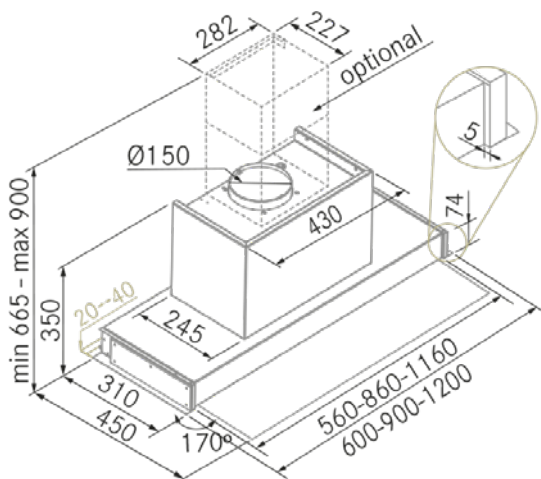

Dessin technique

Caractéristiques

- **Dimension:** 900 mm.
- **Finition:** Laqué Noir RAL 9005
- **Compatible avec APP et Alexa:** No
- **Compatible avec les plaques H-Connect:** No
- **Moteur:** ST8 (800 m3/h) Interne
- **Contrôle:** Commande Tactile
- **Télécommande:** No
- **Éclairage**
  - **Type:** Éclairage bande LED
  - **Couleur:** Regulable de 3000K à 4000K
  - **Unités:** 1
- **Filtres**
  - **Type:** Acier Inoxydable et en Aluminium
  - **Unités:** 2
- **Vitesses:** 3 Vitesses + Booster
- **Recyclage:** il n'y a Aucune Possibilité
- **Aspiration Type:** Aspiration Traditionnelle
- **Arrêt Différé:** Oui
- **Plaque Entretien Facile (Easy Clean):** No
- **Système AC:** No
- **Airsoft:** Oui
- **Témoin de Saturation Siltres:** Oui
- **Fabrication Sur Mesure:** No
- **Moteurs Externes:** Oui