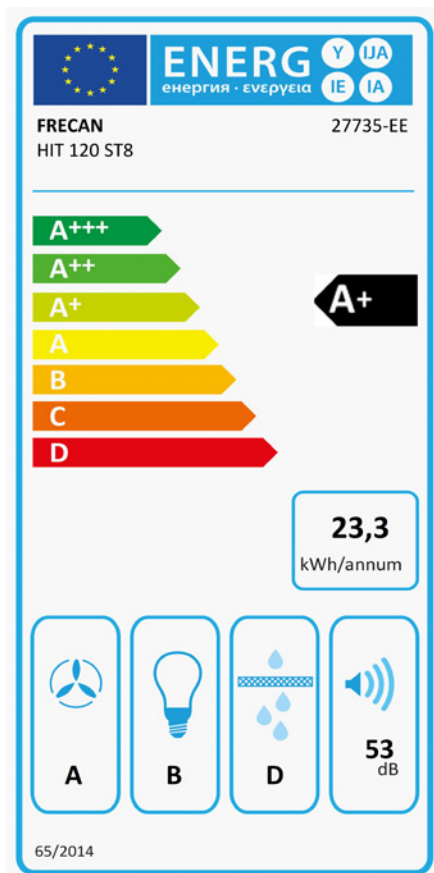

Hit Silence - 1200 - A.Inox

FRECAN

ES

Ref: 27735

Campana de integración - (entre mueble)

Diseño técnico

Características

- **Medida:** 1200 mm.
- **Acabado:** Acero inoxidable
- **Compatibilidad APP y Alexa:** No
- **Compatibilidad con Placas H-Connect:** No
- **Motor:** ST8 (800 m³/h) Interno
- **Control/Botonera:** Touch Control
- **Mando a distancia:** No
- **Iluminación**
 - **Tipo:** Tira Led
 - **Color:** Regulable de 3000K a 4000K
 - **Unidades:** 2
- **Filtros**
 - **Tipo:** Aluminio y acero inoxidable
 - **Unidades:** 3
- **Velocidades:** 3 Velocidades + Booster
- **Recirculación:** No existe posibilidad
- **Tipo de aspiración:** Aspiración tradicional
- **Parada Diferida:** Si
- **Easy Clean:** No
- **AC System:** No
- **Airsoft:** Si
- **Avisador de saturación de filtros:** Si
- **Fabricación a medida:** No
- **Motor exterior:** No

Hit Silence - 1200 - A.Inox

FRECAN

ES

Ref: 27735

Campana de integración - (entre mueble)

Información Técnica

- Clase de eficiencia energética: **A+**
- Potencia de aspiración mín./int.: 315/684 m³/h.
- Presión sonora mín./máx.: 32/46 (dBA)
- Potencia sonora mín./máx.: 37/53 (dBA)
- Consumo motor: 100 W.
- Consumo medio Anual: 23,3 W.
- Voltaje: 220/240 V.
- Frecuencia: 50 Hz.
- Diametro Salida aire: Ø150 mm.
- Dimensiones del producto empaquetado: 131,5 x 41 x 47,5 cm.
- Volumen: 0,256096 M³.
- Peso del producto empaquetado: 26 Kg.
- Código EAN: 8421210274326

Hit Silence - 1200 - A.Inox

FRECAN

FR

Ref: 27735

Hottes Intégrables (Meuble Haut)

Informations techniques

- Classe d'Efficacité Énergétique: **A+**
- Aspiration puissance min./int.: 315/684 m³/h.
- Sonorité pression min./max.: 32/46 (dBA)
- Sonorité puissance min/max: 37/53 (dBA)
- Consommation: 100 W.
- Consommation annuelle moyenne: 23,3 W.
- Tension: 220/240 V.
- Fréquence: 50 Hz.
- Conduit de sortie: Ø150 mm.
- Dimensions du produit emballé: 131,5 x 41 x 47,5 cm.
- Poids du produit emballé: 26 Kg.
- Code EAN: 8421210274326