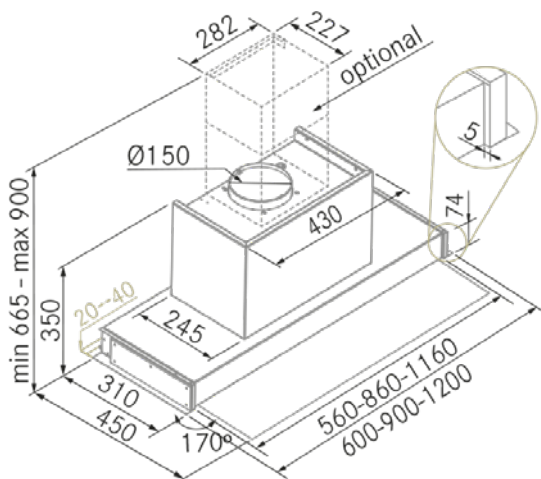

Hit Silence - 1200 - A.Inox

FRECAN

ES

Ref: 27735

Campana de integración - (entre mueble)

Información Técnica

- Clase de eficiencia energética: **A+**
- Potencia de aspiración mín./int.: 315/684 m³/h.
- Presión sonora mín./máx.: 32/46 (dBA)
- Potencia sonora mín./máx.: 37/53 (dBA)
- Consumo motor: 100 W.
- Consumo medio Anual: 23,3 W.
- Voltaje: 220/240 V.
- Frecuencia: 50 Hz.
- Diametro Salida aire: Ø150 mm.
- Dimensiones del producto empaquetado: 131,5 x 41 x 47,5 cm.
- Volumen: 0,256096 M³.
- Peso del producto empaquetado: 26 Kg.
- Código EAN: 8421210274326

Hit Silence - 1200 - A.Inox

FRECAN

FR

Ref: 27735

Hottes Intégrables (Meuble Haut)

Dessin technique

Caractéristiques

- **Dimension:** 1200 mm.
- **Finition:** Acier Inoxydable
- **Compatible avec APP et Alexa:** No
- **Compatible avec les plaques H-Connect:** No
- **Moteur:** ST8 (800 m3/h) Interne
- **Contrôle:** Commande Tactile
- **Télécommande:** No
- **Éclairage**
 - **Type:** Éclairage bande LED
 - **Couleur:** Regulable de 3000K à 4000K
 - **Unités:** 2
- **Filtres**
 - **Type:** Acier Inoxydable et en Aluminium
 - **Unités:** 3
- **Vitesses:** 3 Vitesses + Booster
- **Recyclage:** il n'y a Aucune Possibilité
- **Aspiration Type:** Aspiration Traditionnelle
- **Arrêt Différé:** Oui
- **Plaque Entretien Facile (Easy Clean):** No
- **Système AC:** No
- **Airsoft:** Oui
- **Témoin de Saturation Siltres:** Oui
- **Fabrication Sur Mesure:** No
- **Moteurs Externes:** No

Hit Silence - 1200 - A.Inox

FRECAN

FR

Ref: 27735

Hottes Intégrables (Meuble Haut)

Informations techniques

- Classe d'Efficacité Énergétique: **A+**
- Aspiration puissance min./int.: 315/684 m³/h.
- Sonorité pression min./max.: 32/46 (dBA)
- Sonorité puissance min/max: 37/53 (dBA)
- Consommation: 100 W.
- Consommation annuelle moyenne: 23,3 W.
- Tension: 220/240 V.
- Fréquence: 50 Hz.
- Conduit de sortie: Ø150 mm.
- Dimensions du produit emballé: 131,5 x 41 x 47,5 cm.
- Poids du produit emballé: 26 Kg.
- Code EAN: 8421210274326