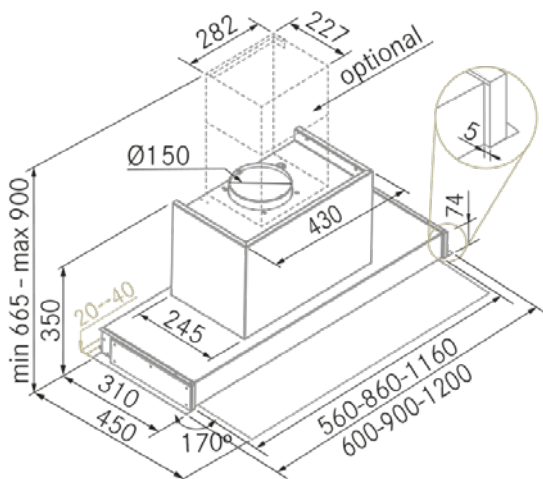

Hit Silence - 1200 - A.Inox

FRECAN

ES

Ref: 27735

Campana de integración - (entre mueble)

Diseño técnico

Características

- **Medida:** 1200 mm.
- **Acabado:** Acero inoxidable
- **Compatibilidad APP y Alexa:** No
- **Compatibilidad con Placas H-Connect:** No
- **Motor:** ST8 (800 m³/h) Interno
- **Control/Botonera:** Touch Control
- **Mando a distancia:** No
- **Iluminación**
 - **Tipo:** Tira Led
 - **Color:** Regulable de 3000K a 4000K
 - **Unidades:** 2
- **Filtros**
 - **Tipo:** Aluminio y acero inoxidable
 - **Unidades:** 3
- **Velocidades:** 3 Velocidades + Booster
- **Recirculación:** No existe posibilidad
- **Tipo de aspiración:** Aspiración tradicional
- **Parada Diferida:** Si
- **Easy Clean:** No
- **AC System:** No
- **Airsoft:** Si
- **Avisador de saturación de filtros:** Si
- **Fabricación a medida:** No
- **Motor exterior:** No

Hit Silence - 1200 - A.Inox

FRECAN

ES

Ref: 27735

Campana de integración - (entre mueble)

Información Técnica

- Clase de eficiencia energética: **A+**
- Potencia de aspiración mín./int.: 315/684 m³/h.
- Presión sonora mín./máx.: 32/46 (dBA)
- Potencia sonora mín./máx.: 37/53 (dBA)
- Consumo motor: 100 W.
- Consumo medio Anual: 23,3 W.
- Voltaje: 220/240 V.
- Frecuencia: 50 Hz.
- Diametro Salida aire: Ø150 mm.
- Dimensiones del producto empaquetado: 131,5 x 41 x 47,5 cm.
- Volumen: 0,256096 M³.
- Peso del producto empaquetado: 26 Kg.
- Código EAN: 8421210274326