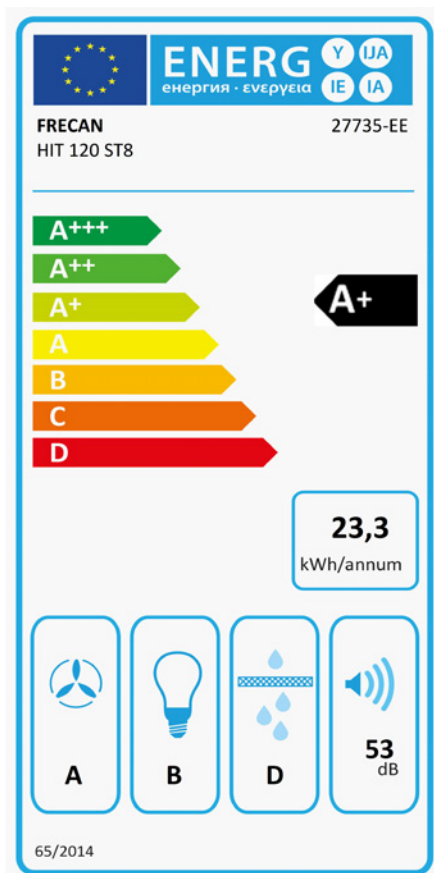

Hit Silence - 1200 - A.Inox

FRECAN

ES

Ref: 27735

Campana de integración - (entre mueble)

Diseño técnico

Características

- **Medida:** 1200 mm.
- **Acabado:** Acero inoxidable
- **Compatibilidad APP y Alexa:** No
- **Compatibilidad con Placas H-Connect:** No
- **Motor:** ST8 (800 m³/h) Interno
- **Control/Botonera:** Touch Control
- **Mando a distancia:** No
- **Iluminación**
 - **Tipo:** Tira Led
 - **Color:** Regulable de 3000K a 4000K
 - **Unidades:** 2
- **Filtros**
 - **Tipo:** Aluminio y acero inoxidable
 - **Unidades:** 3
- **Velocidades:** 3 Velocidades + Booster
- **Recirculación:** No existe posibilidad
- **Tipo de aspiración:** Aspiración tradicional
- **Parada Diferida:** Si
- **Easy Clean:** No
- **AC System:** No
- **Airsoft:** Si
- **Avisador de saturación de filtros:** Si
- **Fabricación a medida:** No
- **Motor exterior:** No

Hit Silence - 1200 - A.Inox

FRECAN

ES

Ref: 27735

Campana de integración - (entre mueble)

Información Técnica

- Clase de eficiencia energética: **A+**
- Potencia de aspiración mín./int.: 315/684 m³/h.
- Presión sonora mín./máx.: 32/46 (dBA)
- Potencia sonora mín./máx.: 37/53 (dBA)
- Consumo motor: 100 W.
- Consumo medio Anual: 23,3 W.
- Voltaje: 220/240 V.
- Frecuencia: 50 Hz.
- Diametro Salida aire: Ø150 mm.
- Dimensiones del producto empaquetado: 131,5 x 41 x 47,5 cm.
- Volumen: 0,256096 M³.
- Peso del producto empaquetado: 26 Kg.
- Código EAN: 8421210274326