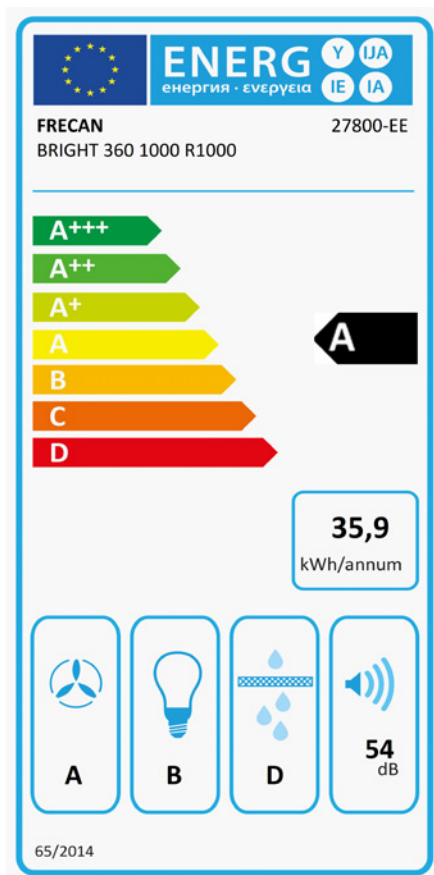

## Características

- **Medida:** 1000 mm.
- **Acabado:** Lacado Blanco RAL 9003
- **Compatibilidad APP y Alexa:** Si
- **Compatibilidad con Placas H-Connect:** Si
- **Motor:** R1000GP (970 m<sup>3</sup>/h) Interno
- **Control/Botonera:** Sin (Solo con mando a distancia)
- **Mando a distancia:** Si
- **Iluminación**
  - **Tipo:** Panel Led
  - **Color:** Regulable de 2700K a 6500K
  - **Unidades:** 1
- **Filtros**
  - **Tipo:** Acero inoxidable 8 capas
  - **Unidades:** 3
- **Velocidades:** 3 Velocidades + Booster
- **Recirculación:** Opcional
- **Tipo de aspiración:** Aspiración perimetral
- **Parada Diferida:** Si
- **Easy Clean:** No
- **AC System:** No
- **Airsoft:** No
- **Avisador de saturación de filtros:** No
- **Fabricación a medida:** No
- **Motor exterior:** No

# Bright 360 - 1000 - Blanco

FRECAN

ES

Ref: 27800

Campana de techo

## Información Técnica

- Clase de eficiencia energética: **A**
- Potencia de aspiración mín./int.: 218/659 m<sup>3</sup>/h.
- Presión sonora mín./máx.: 32/51 (dBA)
- Potencia sonora mín./máx.: 35/54 (dBA)
- Consumo motor: 85 W.
- Consumo medio Anual: 35,9 W.
- Voltaje: 220/240 V.
- Frecuencia: 50 Hz.
- Diametro Salida aire: 220x90 mm. / Ø150 mm.
- Dimensiones del producto empaquetado: 105,5 x 32 x 56,5 cm.
- Volumen: 0,190744 M<sup>3</sup>.
- Peso del producto empaquetado: 26,6 Kg.
- Código EAN: 8421210273763