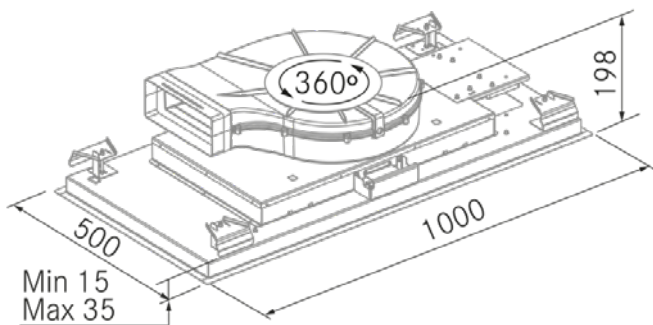

## Informations techniques

- **Classe d'Efficacité Énergétique:** **A**
- **Aspiration puissance min./int.:** 218/659 m<sup>3</sup>/h.
- **Sonorité pression min./max.:** 32/51 (dBA)
- **Sonorité puissance min/max:** 35/54 (dBA)
- **Consommation:** 85 W.
- **Consommation annuelle moyenne:** 35,9 W.
- **Tension:** 220/240 V.
- **Fréquence:** 50 Hz.
- **Conduit de sortie:** 220x90 mm. / Ø150 mm.
- **Dimensions du produit emballé:** 105,5 x 32 x 56,5 cm.
- **Poids du produit emballé:** 26,6 Kg.
- **Code EAN:** 8421210273763

## Technical design

## Technical information

- Energy Efficiency class: **A**
- Aspiration power min./int.: 218/659 m<sup>3</sup>/h.
- Sonority pressure min./max.: 32/51 (dBA)
- Sonority power min/max: 35/54 (dBA)
- Consumption: 85 W.
- Average annual consumption: 35,9 W.
- Voltage: 220/240 V.
- Frequency: 50 Hz.
- Air outlet diameter: 220x90 mm. / Ø150 mm.
- Packaged product dimensions: 105,5 x 32 x 56,5 cm.
- Packaged product weight: 26,6 Kg.
- EAN Code: 8421210273763