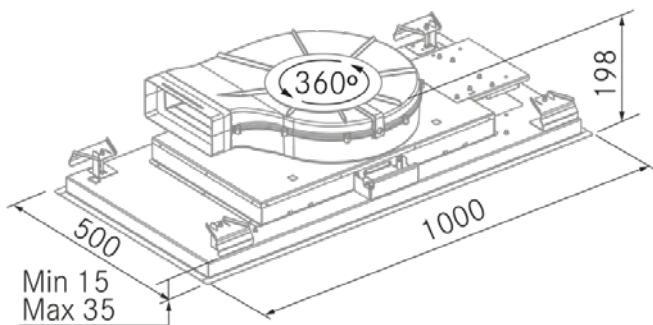

## Información Técnica

- Clase de eficiencia energética: **A**
- Potencia de aspiración mín./int.: 218/659 m<sup>3</sup>/h.
- Presión sonora mín./máx.: 32/51 (dBA)
- Potencia sonora mín./máx.: 35/54 (dBA)
- Consumo motor: 85 W.
- Consumo medio Anual: 35,9 W.
- Voltaje: 220/240 V.
- Frecuencia: 50 Hz.
- Diametro Salida aire: 220x90 mm. / Ø150 mm.
- Dimensiones del producto empaquetado: 105,5 x 32 x 56,5 cm.
- Volumen: 0,190744 M<sup>3</sup>.
- Peso del producto empaquetado: 26,6 Kg.
- Código EAN: 8421210273763

## Dessin technique

## Technical information

- Energy Efficiency class: **A**
- Aspiration power min./int.: 218/659 m<sup>3</sup>/h.
- Sonority pressure min./max.: 32/51 (dBA)
- Sonority power min/max: 35/54 (dBA)
- Consumption: 85 W.
- Average annual consumption: 35,9 W.
- Voltage: 220/240 V.
- Frequency: 50 Hz.
- Air outlet diameter: 220x90 mm. / Ø150 mm.
- Packaged product dimensions: 105,5 x 32 x 56,5 cm.
- Packaged product weight: 26,6 Kg.
- EAN Code: 8421210273763