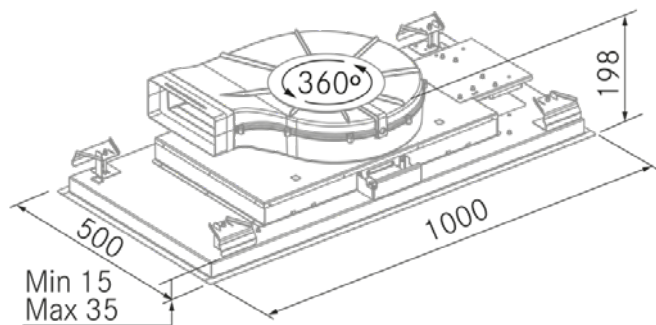

## Diseño técnico

## Información Técnica

- Clase de eficiencia energética: **A**
- Potencia de aspiración mín./int.: 218/659 m<sup>3</sup>/h.
- Presión sonora mín./máx.: 32/51 (dBA)
- Potencia sonora mín./máx.: 35/54 (dBA)
- Consumo motor: 85 W.
- Consumo medio Anual: 35,9 W.
- Voltaje: 220/240 V.
- Frecuencia: 50 Hz.
- Diametro Salida aire: 220x90 mm. / Ø150 mm.
- Dimensiones del producto empaquetado: 105,5 x 32 x 56,5 cm.
- Volumen: 0,190744 M<sup>3</sup>.
- Peso del producto empaquetado: 26,6 Kg.
- Código EAN: 8421210273763

## Technical information

- Energy Efficiency class: **A**
- Aspiration power min./int.: 218/659 m<sup>3</sup>/h.
- Sonority pressure min./max.: 32/51 (dBA)
- Sonority power min/max: 35/54 (dBA)
- Consumption: 85 W.
- Average annual consumption: 35,9 W.
- Voltage: 220/240 V.
- Frequency: 50 Hz.
- Air outlet diameter: 220x90 mm. / Ø150 mm.
- Packaged product dimensions: 105,5 x 32 x 56,5 cm.
- Packaged product weight: 26,6 Kg.
- EAN Code: 8421210273763