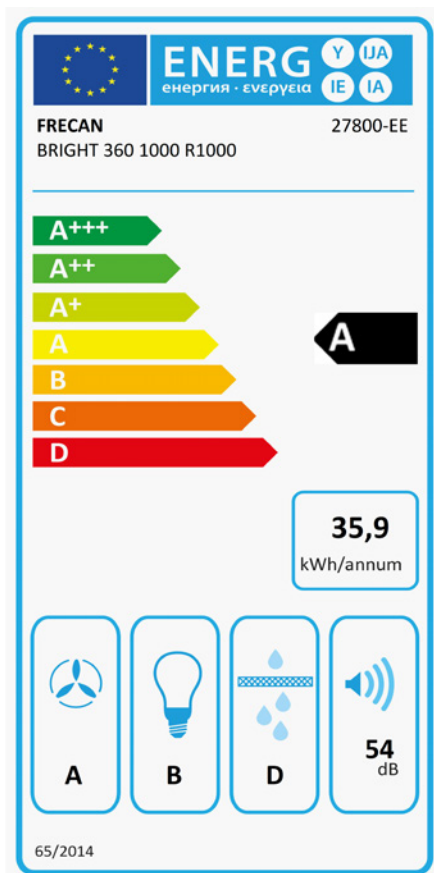

## Información Técnica

- Clase de eficiencia energética: **A**
- Potencia de aspiración mín./int.: 218/659 m<sup>3</sup>/h.
- Presión sonora mín./máx.: 32/51 (dBA)
- Potencia sonora mín./máx.: 35/54 (dBA)
- Consumo motor: 85 W.
- Consumo medio Anual: 35,9 W.
- Voltaje: 220/240 V.
- Frecuencia: 50 Hz.
- Diametro Salida aire: 220x90 mm. / Ø150 mm.
- Dimensiones del producto empaquetado: 105,5 x 32 x 56,5 cm.
- Volumen: 0,190744 M<sup>3</sup>.
- Peso del producto empaquetado: 26,6 Kg.
- Código EAN: 8421210273763

## Caractéristiques

- **Dimension:** 1000 mm.
- **Finition:** Laqué Blanc RAL 9003
- **Compatible avec APP et Alexa:** Oui
- **Compatible avec les plaques H-Connect:** Oui
- **Moteur:** R1000GP (970 m<sup>3</sup>/h) Interne
- **Contrôle:** Sans (Seulement avec télécommande)
- **Télécommande:** Oui
- **Éclairage**
  - **Type:** Panneau d'Éclairage LED
  - **Couleur:** Regulable de 2700K à 6500K
  - **Unités:** 1
- **Filtres**
  - **Type:** Acier Inoxydable 8 couches
  - **Unités:** 3
- **Vitesses:** 3 Vitesses + Booster
- **Recyclage:** En Option
- **Aspiration Type:** Aspiration Périphérique
- **Arrêt Différé:** Oui
- **Plaque Entretien Facile (Easy Clean):** No
- **Système AC:** No
- **Airsoft:** No
- **Témoin de Saturation Siltres:** No
- **Fabrication Sur Mesure:** No
- **Moteurs Externes:** No

## Informations techniques

- **Classe d'Efficacité Énergétique:** **A**
- **Aspiration puissance min./int.:** 218/659 m<sup>3</sup>/h.
- **Sonorité pression min./max.:** 32/51 (dBA)
- **Sonorité puissance min/max:** 35/54 (dBA)
- **Consommation:** 85 W.
- **Consommation annuelle moyenne:** 35,9 W.
- **Tension:** 220/240 V.
- **Fréquence:** 50 Hz.
- **Conduit de sortie:** 220x90 mm. / Ø150 mm.
- **Dimensions du produit emballé:** 105,5 x 32 x 56,5 cm.
- **Poids du produit emballé:** 26,6 Kg.
- **Code EAN:** 8421210273763