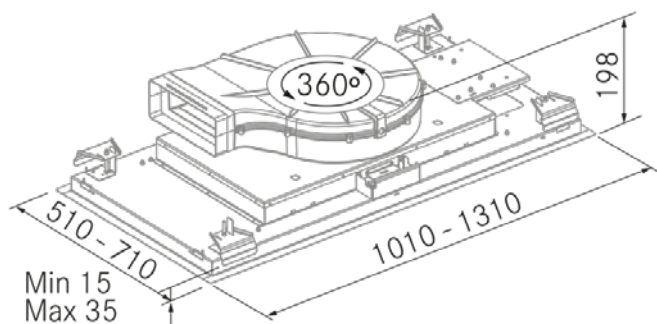

Sense 360 - 1010 - Blanco

FRECAN

ES

Ref: 27802

Campana de techo

Diseño técnico

Características

- **Medida:** 1010 mm.
- **Acabado:** Lacado Blanco RAL 9003
- **Compatibilidad APP y Alexa:** Si
- **Compatibilidad con Placas H-Connect:** Si
- **Motor:** R1000GP (970 m³/h) Interno
- **Control/Botonera:** Sin (Solo con mando a distancia)
- **Mando a distancia:** Si
- **Iluminación**
 - **Tipo:** Tira Led perimetral
 - **Color:** Regulable de 3000K a 6000K
 - **Unidades:** 1
- **Filtros**
 - **Tipo:** Acero inoxidable 8 capas
 - **Unidades:** 3
- **Velocidades:** 3 Velocidades + Booster
- **Recirculación:** Opcional
- **Tipo de aspiración:** Aspiración perimetral
- **Parada Diferida:** Si
- **Easy Clean:** No
- **AC System:** No
- **Airsoft:** No
- **Avisador de saturación de filtros:** No
- **Fabricación a medida:** No
- **Motor exterior:** No

Sense 360 - 1010 - Blanco

FRECAN

ES

Ref: 27802

Campana de techo

Información Técnica

- Clase de eficiencia energética: **A+**
- Potencia de aspiración mín./int.: 221/656 m³/h.
- Presión sonora mín./máx.: 33/51 (dBA)
- Potencia sonora mín./máx.: 35/54 (dBA)
- Consumo motor: 85 W.
- Consumo medio Anual: 32,6 W.
- Voltaje: 220/240 V.
- Frecuencia: 50 Hz.
- Diametro Salida aire: 220x90 mm. / Ø150 mm.
- Dimensiones del producto empaquetado: 109 x 25 x 59 cm.
- Volumen: 0,160775 M³.
- Peso del producto empaquetado: 26,7 Kg.
- Código EAN: 8421210273787