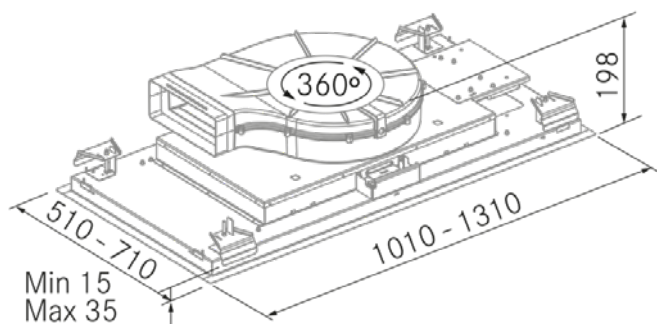

Sense 360 - 1010 - Blanco

FRECAN

ES

Ref: 27802

Campana de techo

Información Técnica

- Clase de eficiencia energética: **A+**
- Potencia de aspiración mín./int.: 221/656 m³/h.
- Presión sonora mín./máx.: 33/51 (dBA)
- Potencia sonora mín./máx.: 35/54 (dBA)
- Consumo motor: 85 W.
- Consumo medio Anual: 32,6 W.
- Voltaje: 220/240 V.
- Frecuencia: 50 Hz.
- Diametro Salida aire: 220x90 mm. / Ø150 mm.
- Dimensiones del producto empaquetado: 109 x 25 x 59 cm.
- Volumen: 0,160775 M³.
- Peso del producto empaquetado: 26,7 Kg.
- Código EAN: 8421210273787

Sense 360 - 1010 - Blanc

FRECAN

FR

Ref: 27802

Hottes Plafond

Dessin technique

Caractéristiques

- **Dimension:** 1010 mm.
- **Finition:** Laqué Blanc RAL 9003
- **Compatible avec APP et Alexa:** Oui
- **Compatible avec les plaques H-Connect:** Oui
- **Moteur:** R1000GP (970 m³/h) Interne
- **Contrôle:** Sans (Seulement avec télécommande)
- **Télécommande:** Oui
- **Éclairage**
 - **Type:** Éclairage bande LED
 - **Couleur:** Regulable de 3000K à 6000K
 - **Unités:** 1
- **Filtres**
 - **Type:** Acier Inoxydable 8 couches
 - **Unités:** 3
- **Vitesses:** 3 Vitesses + Booster
- **Recyclage:** En Option
- **Aspiration Type:** Aspiration Périphérique
- **Arrêt Différé:** Oui
- **Plaque Entretien Facile (Easy Clean):** No
- **Système AC:** No
- **Airsoft:** No
- **Témoin de Saturation Siltres:** No
- **Fabrication Sur Mesure:** No
- **Moteurs Externes:** No