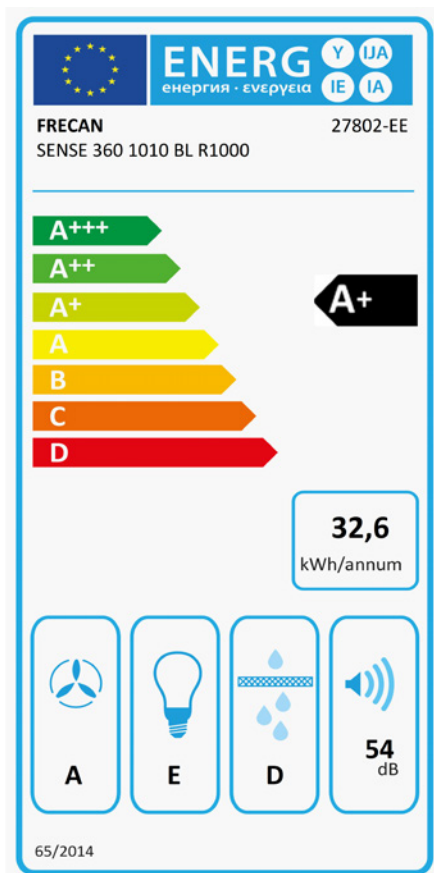

Sense 360 - 1010 - Blanco

FRECAN

ES

Ref: 27802

Campana de techo

Diseño técnico

Características

- **Medida:** 1010 mm.
- **Acabado:** Lacado Blanco RAL 9003
- **Compatibilidad APP y Alexa:** Si
- **Compatibilidad con Placas H-Connect:** Si
- **Motor:** R1000GP (970 m³/h) Interno
- **Control/Botonera:** Sin (Solo con mando a distancia)
- **Mando a distancia:** Si
- **Iluminación**
 - **Tipo:** Tira Led perimetral
 - **Color:** Regulable de 3000K a 6000K
 - **Unidades:** 1
- **Filtros**
 - **Tipo:** Acero inoxidable 8 capas
 - **Unidades:** 3
- **Velocidades:** 3 Velocidades + Booster
- **Recirculación:** Opcional
- **Tipo de aspiración:** Aspiración perimetral
- **Parada Diferida:** Si
- **Easy Clean:** No
- **AC System:** No
- **Airsoft:** No
- **Avisador de saturación de filtros:** No
- **Fabricación a medida:** No
- **Motor exterior:** No

Sense 360 - 1010 - Blanco

FRECAN

ES

Ref: 27802

Campana de techo

Información Técnica

- Clase de eficiencia energética: **A+**
- Potencia de aspiración mín./int.: 221/656 m³/h.
- Presión sonora mín./máx.: 33/51 (dBA)
- Potencia sonora mín./máx.: 35/54 (dBA)
- Consumo motor: 85 W.
- Consumo medio Anual: 32,6 W.
- Voltaje: 220/240 V.
- Frecuencia: 50 Hz.
- Diametro Salida aire: 220x90 mm. / Ø150 mm.
- Dimensiones del producto empaquetado: 109 x 25 x 59 cm.
- Volumen: 0,160775 M³.
- Peso del producto empaquetado: 26,7 Kg.
- Código EAN: 8421210273787