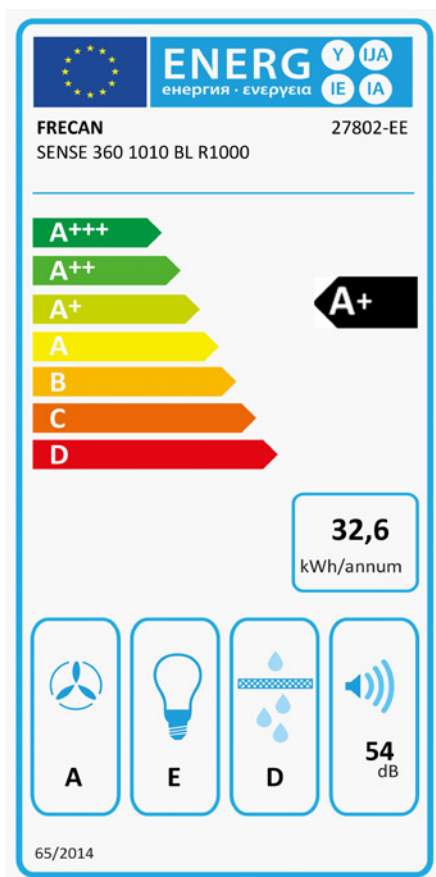

Sense 360 - 1010 - Blanco

FRECAN

ES

Ref: 27802

Campana de techo

Diseño técnico

Características

- **Medida:** 1010 mm.
- **Acabado:** Lacado Blanco RAL 9003
- **Compatibilidad APP y Alexa:** Si
- **Compatibilidad con Placas H-Connect:** Si
- **Motor:** R1000GP (970 m³/h) Interno
- **Control/Botonera:** Sin (Solo con mando a distancia)
- **Mando a distancia:** Si
- **Iluminación**
 - **Tipo:** Tira Led perimetral
 - **Color:** Regulable de 3000K a 6000K
 - **Unidades:** 1
- **Filtros**
 - **Tipo:** Acero inoxidable 8 capas
 - **Unidades:** 3
- **Velocidades:** 3 Velocidades + Booster
- **Recirculación:** Opcional
- **Tipo de aspiración:** Aspiración perimetral
- **Parada Diferida:** Si
- **Easy Clean:** No
- **AC System:** No
- **Airsoft:** No
- **Avisador de saturación de filtros:** No
- **Fabricación a medida:** No
- **Motor exterior:** No

Sense 360 - 1010 - Blanco

FRECAN

ES

Ref: 27802

Campana de techo

Información Técnica

- Clase de eficiencia energética: **A+**
- Potencia de aspiración mín./int.: 221/656 m³/h.
- Presión sonora mín./máx.: 33/51 (dBA)
- Potencia sonora mín./máx.: 35/54 (dBA)
- Consumo motor: 85 W.
- Consumo medio Anual: 32,6 W.
- Voltaje: 220/240 V.
- Frecuencia: 50 Hz.
- Diametro Salida aire: 220x90 mm. / Ø150 mm.
- Dimensiones del producto empaquetado: 109 x 25 x 59 cm.
- Volumen: 0,160775 M³.
- Peso del producto empaquetado: 26,7 Kg.
- Código EAN: 8421210273787

Sense 360 - 1010 - Blanc

FRECAN

FR

Ref: 27802

Hottes Plafond

Informations techniques

- **Classe d'Efficacité Énergétique:** **A+**
- **Aspiration puissance min./int.:** 221/656 m³/h.
- **Sonorité pression min./max.:** 33/51 (dBA)
- **Sonorité puissance min/max:** 35/54 (dBA)
- **Consommation:** 85 W.
- **Consommation annuelle moyenne:** 32,6 W.
- **Tension:** 220/240 V.
- **Fréquence:** 50 Hz.
- **Conduit de sortie:** 220x90 mm. / Ø150 mm.
- **Dimensions du produit emballé:** 109 x 25 x 59 cm.
- **Poids du produit emballé:** 26,7 Kg.
- **Code EAN:** 8421210273787