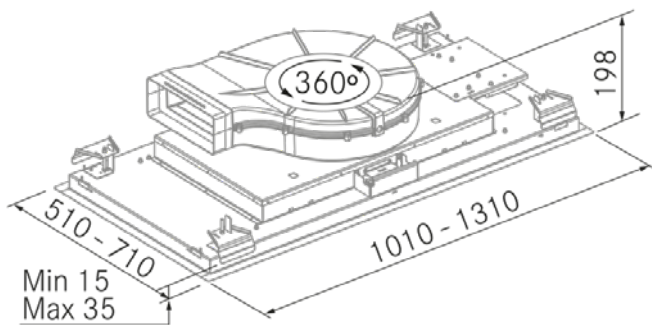

Sense 360 - 1010 - Blanco

FRECAN

ES

Ref: 27802

Campana de techo

Información Técnica

- Clase de eficiencia energética: **A+**
- Potencia de aspiración mín./int.: 221/656 m³/h.
- Presión sonora mín./máx.: 33/51 (dBA)
- Potencia sonora mín./máx.: 35/54 (dBA)
- Consumo motor: 85 W.
- Consumo medio Anual: 32,6 W.
- Voltaje: 220/240 V.
- Frecuencia: 50 Hz.
- Diametro Salida aire: 220x90 mm. / Ø150 mm.
- Dimensiones del producto empaquetado: 109 x 25 x 59 cm.
- Volumen: 0,160775 M³.
- Peso del producto empaquetado: 26,7 Kg.
- Código EAN: 8421210273787

Sense 360 - 1010 - White

FRECAN

EN

Ref: 27802

Ceiling Hoods

Technical design

Features

- **Dimensions:** 1010 mm.
- **Finish:** White Lacquered RAL 9003
- **Compatible with APP and Alexa:** Yes
- **Compatible with H-Connect hobs:** Yes
- **Motor:** R1000GP (970 m³/h) Internal
- **Control:** Without (Only with remote control)
- **Remote Control:** Yes
- **Lighting**
 - **Type:** LED Strip Lighting
 - **Color:** Adjustable from 3000K to 6000K
 - **Units:** 1
- **Filters**
 - **Type:** Stainless Steel 8 layers
 - **Units:** 3
- **Speeds:** 3 Speeds + Booster
- **Recirculation:** Optional
- **Aspiration Type:** Perimetral Aspiration
- **Deferred Stop:** Yes
- **Easy Clean:** No
- **AC System:** No
- **Airsoft:** No
- **Filter Saturation Alarm:** No
- **Custom Made:** No
- **External Motor:** No

Sense 360 - 1010 - White

FRECAN

EN

Ref: 27802

Ceiling Hoods

Technical information

- Energy Efficiency class: **A+**
- Aspiration power min./int.: 221/656 m³/h.
- Sonority pressure min./max.: 33/51 (dBA)
- Sonority power min/max: 35/54 (dBA)
- Consumption: 85 W.
- Average annual consumption: 32,6 W.
- Voltage: 220/240 V.
- Frequency: 50 Hz.
- Air outlet diameter: 220x90 mm. / Ø150 mm.
- Packaged product dimensions: 109 x 25 x 59 cm.
- Packaged product weight: 26,7 Kg.
- EAN Code: 8421210273787