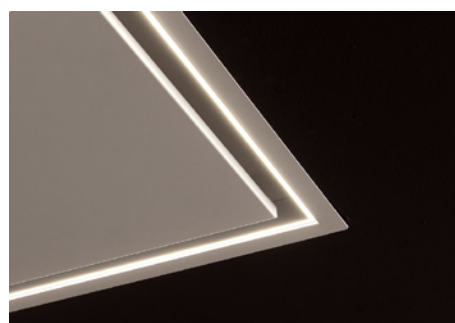

Sense 360 - 1300 - Blanc

FRECAN

FR

Ref: 27804

Hottes Plafond