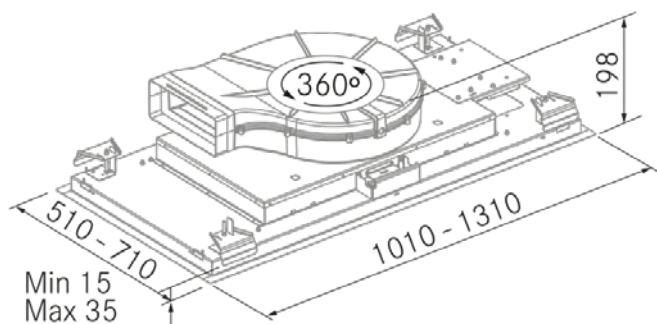

Sense 360 - 1300 - Blanco

FRECAN

ES

Ref: 27804

Campana de techo

Diseño técnico

Características

- **Medida:** 1310 mm.
- **Acabado:** Lacado Blanco RAL 9003
- **Compatibilidad APP y Alexa:** Si
- **Compatibilidad con Placas H-Connect:** Si
- **Motor:** R1000GP (970 m³/h) Interno
- **Control/Botonera:** Sin (Solo con mando a distancia)
- **Mando a distancia:** Si
- **Iluminación**
 - **Tipo:** Tira Led perimetral
 - **Color:** Regulable de 3000K a 6000K
 - **Unidades:** 1
- **Filtros**
 - **Tipo:** Acero inoxidable 8 capas
 - **Unidades:** 3
- **Velocidades:** 3 Velocidades + Booster
- **Recirculación:** Opcional
- **Tipo de aspiración:** Aspiración perimetral
- **Parada Diferida:** Si
- **Easy Clean:** No
- **AC System:** No
- **Airsoft:** No
- **Avisador de saturación de filtros:** No
- **Fabricación a medida:** No
- **Motor exterior:** No

Sense 360 - 1300 - Blanco

FRECAN

ES

Ref: 27804

Campana de techo

Información Técnica

- Clase de eficiencia energética: **A+**
- Potencia de aspiración mín./int.: 231/679 m³/h.
- Presión sonora mín./máx.: 33/52 (dBA)
- Potencia sonora mín./máx.: 35/56 (dBA)
- Consumo motor: 85 W.
- Consumo medio Anual: 30,1 W.
- Voltaje: 220/240 V.
- Frecuencia: 50 Hz.
- Diametro Salida aire: 220x90 mm. / Ø150 mm.
- Dimensiones del producto empaquetado: 139 x 25,5 x 80,5 cm.
- Volumen: 0,285332 M³.
- Peso del producto empaquetado: 39 Kg.
- Código EAN: 8421210273800

Sense 360 - 1300 - Blanc

FRECAN

FR

Ref: 27804

Hottes Plafond

Informations techniques

- Classe d'Efficacité Énergétique: **A+**
- Aspiration puissance min./int.: 231/679 m³/h.
- Sonorité pression min./max.: 33/52 (dBA)
- Sonorité puissance min/max: 35/56 (dBA)
- Consommation: 85 W.
- Consommation annuelle moyenne: 30,1 W.
- Tension: 220/240 V.
- Fréquence: 50 Hz.
- Conduit de sortie: 220x90 mm. / Ø150 mm.
- Dimensions du produit emballé: 139 x 25,5 x 80,5 cm.
- Poids du produit emballé: 39 Kg.
- Code EAN: 8421210273800