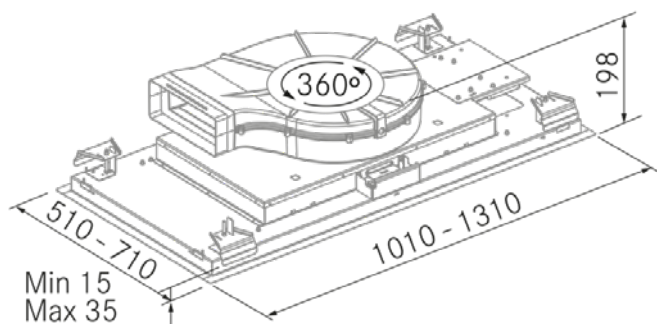

Sense 360 - 1300 - Blanco

FRECAN

ES

Ref: 27804

Campana de techo

Información Técnica

- Clase de eficiencia energética: **A+**
- Potencia de aspiración mín./int.: 231/679 m³/h.
- Presión sonora mín./máx.: 33/52 (dBA)
- Potencia sonora mín./máx.: 35/56 (dBA)
- Consumo motor: 85 W.
- Consumo medio Anual: 30,1 W.
- Voltaje: 220/240 V.
- Frecuencia: 50 Hz.
- Diametro Salida aire: 220x90 mm. / Ø150 mm.
- Dimensiones del producto empaquetado: 139 x 25,5 x 80,5 cm.
- Volumen: 0,285332 M³.
- Peso del producto empaquetado: 39 Kg.
- Código EAN: 8421210273800

Sense 360 - 1300 - White

FRECAN

EN

Ref: 27804

Ceiling Hoods

Technical design

Features

- **Dimensions:** 1310 mm.
- **Finish:** White Lacquered RAL 9003
- **Compatible with APP and Alexa:** Yes
- **Compatible with H-Connect hobs:** Yes
- **Motor:** R1000GP (970 m3/h) Internal
- **Control:** Without (Only with remote control)
- **Remote Control:** Yes
- **Lighting**
 - **Type:** LED Strip Lighting
 - **Color:** Adjustable from 3000K to 6000K
 - **Units:** 1
- **Filters**
 - **Type:** Stainless Steel 8 layers
 - **Units:** 3
- **Speeds:** 3 Speeds + Booster
- **Recirculation:** Optional
- **Aspiration Type:** Perimetral Aspiration
- **Deferred Stop:** Yes
- **Easy Clean:** No
- **AC System:** No
- **Airsoft:** No
- **Filter Saturation Alarm:** No
- **Custom Made:** No
- **External Motor:** No

Sense 360 - 1300 - White

FRECAN

EN

Ref: 27804

Ceiling Hoods

Technical information

- Energy Efficiency class: **A+**
- Aspiration power min./int.: 231/679 m³/h.
- Sonority pressure min./max.: 33/52 (dBA)
- Sonority power min/max: 35/56 (dBA)
- Consumption: 85 W.
- Average annual consumption: 30,1 W.
- Voltage: 220/240 V.
- Frequency: 50 Hz.
- Air outlet diameter: 220x90 mm. / Ø150 mm.
- Packaged product dimensions: 139 x 25,5 x 80,5 cm.
- Packaged product weight: 39 Kg.
- EAN Code: 8421210273800