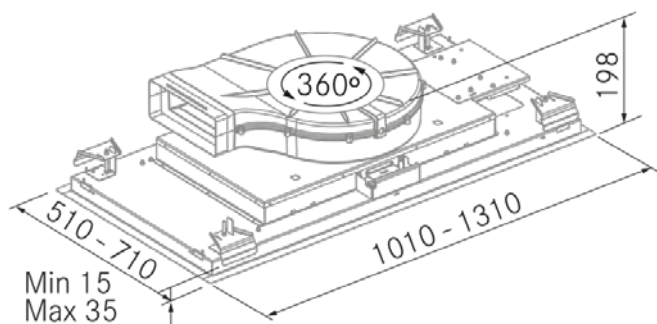

Sense 360 - 1300 - Blanco

FRECAN

ES

Ref: 27804

Campana de techo

Información Técnica

- Clase de eficiencia energética: **A+**
- Potencia de aspiración mín./int.: 231/679 m³/h.
- Presión sonora mín./máx.: 33/52 (dBA)
- Potencia sonora mín./máx.: 35/56 (dBA)
- Consumo motor: 85 W.
- Consumo medio Anual: 30,1 W.
- Voltaje: 220/240 V.
- Frecuencia: 50 Hz.
- Diametro Salida aire: 220x90 mm. / Ø150 mm.
- Dimensiones del producto empaquetado: 139 x 25,5 x 80,5 cm.
- Volumen: 0,285332 M³.
- Peso del producto empaquetado: 39 Kg.
- Código EAN: 8421210273800

Sense 360 - 1300 - Blanc

FRECAN

FR

Ref: 27804

Hottes Plafond

Dessin technique

Caractéristiques

- **Dimension:** 1310 mm.
- **Finition:** Laqué Blanc RAL 9003
- **Compatible avec APP et Alexa:** Oui
- **Compatible avec les plaques H-Connect:** Oui
- **Moteur:** R1000GP (970 m³/h) Interne
- **Contrôle:** Sans (Seulement avec télécommande)
- **Télécommande:** Oui
- **Éclairage**
 - **Type:** Éclairage bande LED
 - **Couleur:** Regulable de 3000K à 6000K
 - **Unités:** 1
- **Filtres**
 - **Type:** Acier Inoxydable 8 couches
 - **Unités:** 3
- **Vitesses:** 3 Vitesses + Booster
- **Recyclage:** En Option
- **Aspiration Type:** Aspiration Périphérique
- **Arrêt Différé:** Oui
- **Plaque Entretien Facile (Easy Clean):** No
- **Système AC:** No
- **Airsoft:** No
- **Témoin de Saturation Siltres:** No
- **Fabrication Sur Mesure:** No
- **Moteurs Externes:** No

Sense 360 - 1300 - Blanc

FRECAN

FR

Ref: 27804

Hottes Plafond

Informations techniques

- Classe d'Efficacité Énergétique: **A+**
- Aspiration puissance min./int.: 231/679 m³/h.
- Sonorité pression min./max.: 33/52 (dBA)
- Sonorité puissance min/max: 35/56 (dBA)
- Consommation: 85 W.
- Consommation annuelle moyenne: 30,1 W.
- Tension: 220/240 V.
- Fréquence: 50 Hz.
- Conduit de sortie: 220x90 mm. / Ø150 mm.
- Dimensions du produit emballé: 139 x 25,5 x 80,5 cm.
- Poids du produit emballé: 39 Kg.
- Code EAN: 8421210273800