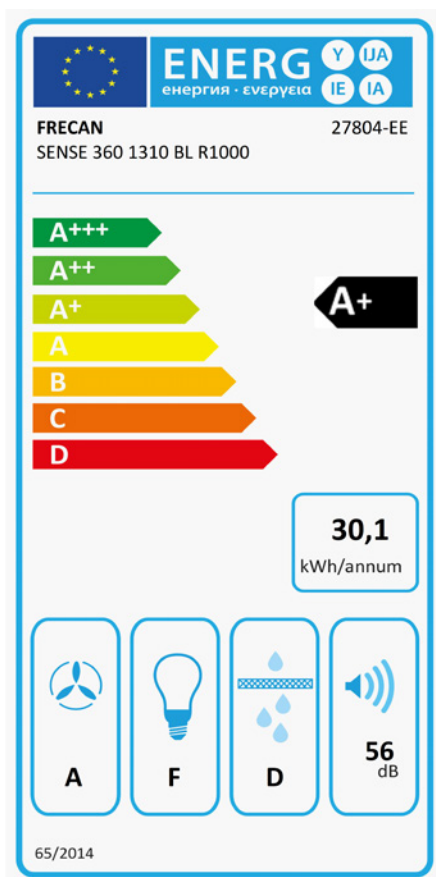

Sense 360 - 1300 - Blanco

FRECAN

ES

Ref: 27804

Campana de techo

Diseño técnico

Características

- **Medida:** 1310 mm.
- **Acabado:** Lacado Blanco RAL 9003
- **Compatibilidad APP y Alexa:** Si
- **Compatibilidad con Placas H-Connect:** Si
- **Motor:** R1000GP (970 m³/h) Interno
- **Control/Botonera:** Sin (Solo con mando a distancia)
- **Mando a distancia:** Si
- **Iluminación**
 - **Tipo:** Tira Led perimetral
 - **Color:** Regulable de 3000K a 6000K
 - **Unidades:** 1
- **Filtros**
 - **Tipo:** Acero inoxidable 8 capas
 - **Unidades:** 3
- **Velocidades:** 3 Velocidades + Booster
- **Recirculación:** Opcional
- **Tipo de aspiración:** Aspiración perimetral
- **Parada Diferida:** Si
- **Easy Clean:** No
- **AC System:** No
- **Airsoft:** No
- **Avisador de saturación de filtros:** No
- **Fabricación a medida:** No
- **Motor exterior:** No

Sense 360 - 1300 - Blanco

FRECAN

ES

Ref: 27804

Campana de techo

Información Técnica

- Clase de eficiencia energética: **A+**
- Potencia de aspiración mín./int.: 231/679 m³/h.
- Presión sonora mín./máx.: 33/52 (dBA)
- Potencia sonora mín./máx.: 35/56 (dBA)
- Consumo motor: 85 W.
- Consumo medio Anual: 30,1 W.
- Voltaje: 220/240 V.
- Frecuencia: 50 Hz.
- Diametro Salida aire: 220x90 mm. / Ø150 mm.
- Dimensiones del producto empaquetado: 139 x 25,5 x 80,5 cm.
- Volumen: 0,285332 M³.
- Peso del producto empaquetado: 39 Kg.
- Código EAN: 8421210273800

Sense 360 - 1300 - Blanc

FRECAN

FR

Ref: 27804

Hottes Plafond

Informations techniques

- Classe d'Efficacité Énergétique: **A+**
- Aspiration puissance min./int.: 231/679 m³/h.
- Sonorité pression min./max.: 33/52 (dBA)
- Sonorité puissance min/max: 35/56 (dBA)
- Consommation: 85 W.
- Consommation annuelle moyenne: 30,1 W.
- Tension: 220/240 V.
- Fréquence: 50 Hz.
- Conduit de sortie: 220x90 mm. / Ø150 mm.
- Dimensions du produit emballé: 139 x 25,5 x 80,5 cm.
- Poids du produit emballé: 39 Kg.
- Code EAN: 8421210273800