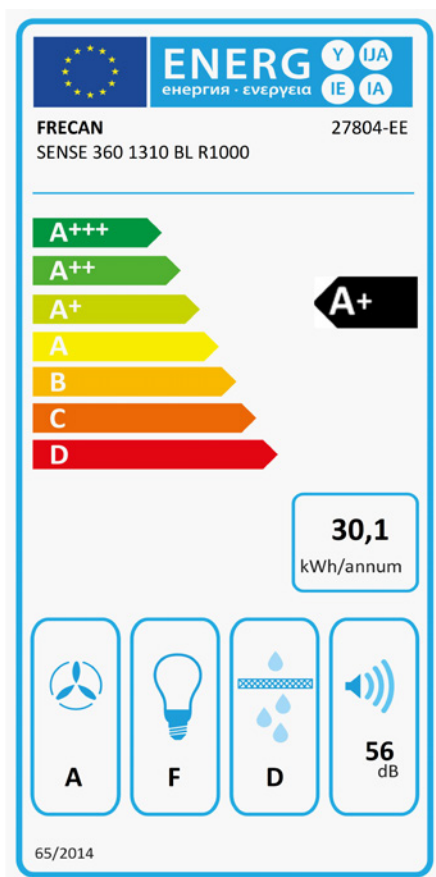

Sense 360 - 1300 - Blanco

FRECAN

ES

Ref: 27804

Campana de techo

Diseño técnico

Características

- **Medida:** 1310 mm.
- **Acabado:** Lacado Blanco RAL 9003
- **Compatibilidad APP y Alexa:** Si
- **Compatibilidad con Placas H-Connect:** Si
- **Motor:** R1000GP (970 m³/h) Interno
- **Control/Botonera:** Sin (Solo con mando a distancia)
- **Mando a distancia:** Si
- **Iluminación**
 - **Tipo:** Tira Led perimetral
 - **Color:** Regulable de 3000K a 6000K
 - **Unidades:** 1
- **Filtros**
 - **Tipo:** Acero inoxidable 8 capas
 - **Unidades:** 3
- **Velocidades:** 3 Velocidades + Booster
- **Recirculación:** Opcional
- **Tipo de aspiración:** Aspiración perimetral
- **Parada Diferida:** Si
- **Easy Clean:** No
- **AC System:** No
- **Airsoft:** No
- **Avisador de saturación de filtros:** No
- **Fabricación a medida:** No
- **Motor exterior:** No

Sense 360 - 1300 - Blanco

FRECAN

ES

Ref: 27804

Campana de techo

Información Técnica

- Clase de eficiencia energética: **A+**
- Potencia de aspiración mín./int.: 231/679 m³/h.
- Presión sonora mín./máx.: 33/52 (dBA)
- Potencia sonora mín./máx.: 35/56 (dBA)
- Consumo motor: 85 W.
- Consumo medio Anual: 30,1 W.
- Voltaje: 220/240 V.
- Frecuencia: 50 Hz.
- Diametro Salida aire: 220x90 mm. / Ø150 mm.
- Dimensiones del producto empaquetado: 139 x 25,5 x 80,5 cm.
- Volumen: 0,285332 M³.
- Peso del producto empaquetado: 39 Kg.
- Código EAN: 8421210273800