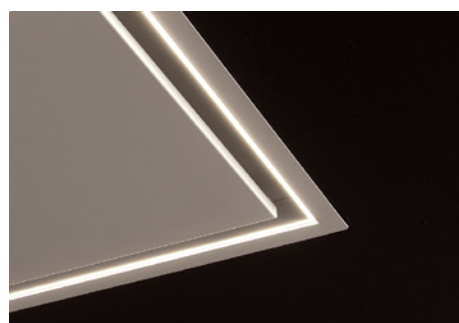

Sense 360 - 1300 - Blanco

FRECAN

ES

Ref: 27804

Campana de techo

Diseño técnico

Características

- **Medida:** 1310 mm.
- **Acabado:** Lacado Blanco RAL 9003
- **Compatibilidad APP y Alexa:** Si
- **Compatibilidad con Placas H-Connect:** Si
- **Motor:** R1000GP (970 m³/h) Interno
- **Control/Botonera:** Sin (Solo con mando a distancia)
- **Mando a distancia:** Si
- **Iluminación**
 - **Tipo:** Tira Led perimetral
 - **Color:** Regulable de 3000K a 6000K
 - **Unidades:** 1
- **Filtros**
 - **Tipo:** Acero inoxidable 8 capas
 - **Unidades:** 3
- **Velocidades:** 3 Velocidades + Booster
- **Recirculación:** Opcional
- **Tipo de aspiración:** Aspiración perimetral
- **Parada Diferida:** Si
- **Easy Clean:** No
- **AC System:** No
- **Airsoft:** No
- **Avisador de saturación de filtros:** No
- **Fabricación a medida:** No
- **Motor exterior:** No

Sense 360 - 1300 - Blanco

FRECAN

ES

Ref: 27804

Campana de techo

Información Técnica

- Clase de eficiencia energética: **A+**
- Potencia de aspiración mín./int.: 231/679 m³/h.
- Presión sonora mín./máx.: 33/52 (dBA)
- Potencia sonora mín./máx.: 35/56 (dBA)
- Consumo motor: 85 W.
- Consumo medio Anual: 30,1 W.
- Voltaje: 220/240 V.
- Frecuencia: 50 Hz.
- Diametro Salida aire: 220x90 mm. / Ø150 mm.
- Dimensiones del producto empaquetado: 139 x 25,5 x 80,5 cm.
- Volumen: 0,285332 M³.
- Peso del producto empaquetado: 39 Kg.
- Código EAN: 8421210273800