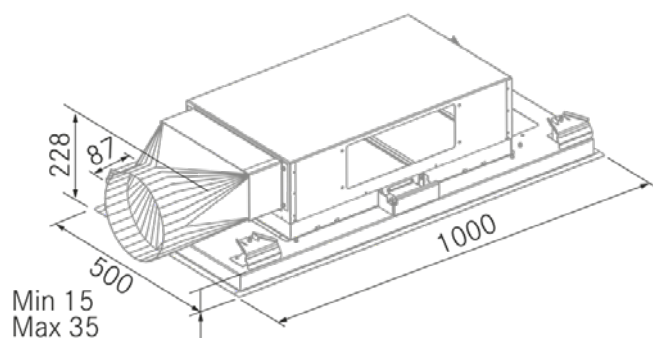

Moon 360 - 1000 - Blanco

FRECAN

ES

Ref: 27809

Campana de techo

Información Técnica

- Clase de eficiencia energética:
- Potencia de aspiración mín./int.: -/ - m³/h.
- Presión sonora mín./máx.: -/ - (dBA)
- Potencia sonora mín./máx.: -/ - (dBA)
- Consumo motor: - W.
- Consumo medio Anual: - W.
- Voltaje: 220/240 V.
- Frecuencia: 50 Hz.
- Diametro Salida aire: Ø200 mm.
- Dimensiones del producto empaquetado: 105,5 x 32 x 56,5 cm.
- Volumen: 0,190744 M³.
- Peso del producto empaquetado: 26,6 Kg.
- Código EAN: 8421210273855

Moon 360 - 1000 - Blanc

FRECAN

FR

Ref: 27809

Hottes Plafond

Dessin technique

Caractéristiques

- **Dimension:** 1000 mm.
- **Finition:** Verre Blanc
- **Compatible avec APP et Alexa:** Oui
- **Compatible avec les plaques H-Connect:** Oui
- **Moteur:** Sans Moteur - A Compléter avec Moteurs Externes
- **Contrôle:** Sans (Seulement avec télécommande)
- **Télécommande:** Oui
- **Éclairage**
 - **Type:** Éclairage bande LED
 - **Couleur:** Regulable de 3000K à 4500K
 - **Unités:** 2
- **Filtres**
 - **Type:** Acier Inoxydable 8 couches
 - **Unités:** 3
- **Vitesses:** 3 Vitesses + Booster
- **Recyclage:** En Option
- **Aspiration Type:** Aspiration Périphérique
- **Arrêt Différé:** Oui
- **Plaque Entretien Facile (Easy Clean):** No
- **Système AC:** No
- **Airsoft:** No
- **Témoin de Saturation Siltres:** No
- **Fabrication Sur Mesure:** No
- **Moteurs Externes:** Oui

Moon 360 - 1000 - Blanc

FRECAN

FR

Ref: 27809

Hottes Plafond

Informations techniques

- **Classe d'Efficacité Énergétique:**
- **Aspiration puissance min./int.:** -/ - m³/h.
- **Sonorité pression min./max.:** -/ - (dBA)
- **Sonorité puissance min/max:** -/ - (dBA)
- **Consommation:** - W.
- **Consommation annuelle moyenne:** - W.
- **Tension:** 220/240 V.
- **Fréquence:** 50 Hz.
- **Conduit de sortie:** Ø200 mm.
- **Dimensions du produit emballé:** 105,5 x 32 x 56,5 cm.
- **Poids du produit emballé:** 26,6 Kg.
- **Code EAN:** 8421210273855