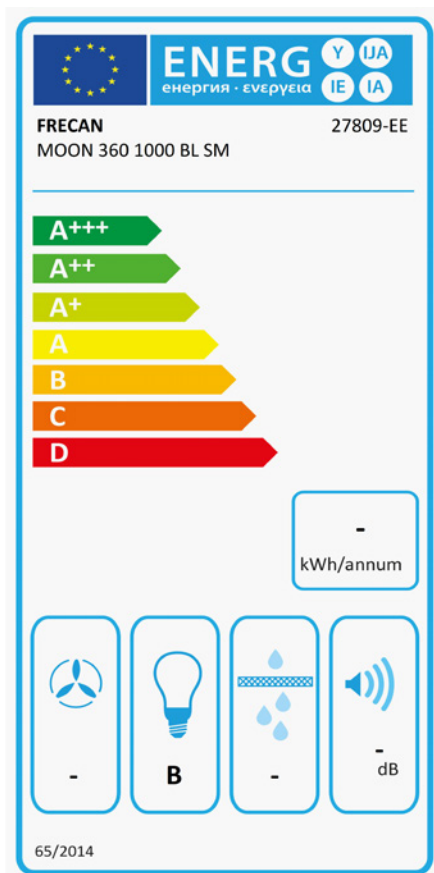

Moon 360 - 1000 - Blanco

FRECAN

ES

Ref: 27809

Campana de techo

Información Técnica

- Clase de eficiencia energética:
- Potencia de aspiración mín./int.: -/ - m³/h.
- Presión sonora mín./máx.: -/ - (dBA)
- Potencia sonora mín./máx.: -/ - (dBA)
- Consumo motor: - W.
- Consumo medio Anual: - W.
- Voltaje: 220/240 V.
- Frecuencia: 50 Hz.
- Diametro Salida aire: Ø200 mm.
- Dimensiones del producto empaquetado: 105,5 x 32 x 56,5 cm.
- Volumen: 0,190744 M³.
- Peso del producto empaquetado: 26,6 Kg.
- Código EAN: 8421210273855

Moon 360 - 1000 - Blanc

FRECAN

FR

Ref: 27809

Hottes Plafond

Informations techniques

- **Classe d'Efficacité Énergétique:**
- **Aspiration puissance min./int.:** -/ - m³/h.
- **Sonorité pression min./max.:** -/ - (dBA)
- **Sonorité puissance min/max:** -/ - (dBA)
- **Consommation:** - W.
- **Consommation annuelle moyenne:** - W.
- **Tension:** 220/240 V.
- **Fréquence:** 50 Hz.
- **Conduit de sortie:** Ø200 mm.
- **Dimensions du produit emballé:** 105,5 x 32 x 56,5 cm.
- **Poids du produit emballé:** 26,6 Kg.
- **Code EAN:** 8421210273855

Moon 360 - 1000 - White

FRECAN

EN

Ref: 27809

Ceiling Hoods

Technical design

Features

- **Dimensions:** 1000 mm.
- **Finish:** White Glass
- **Compatible with APP and Alexa:** Yes
- **Compatible with H-Connect hobs:** Yes
- **Motor:** Without Motor - Complete with External Motors
- **Control:** Without (Only with remote control)
- **Remote Control:** Yes
- **Lighting**
 - **Type:** LED lighting strip
 - **Color:** Adjustable from 3000K to 4500K
 - **Units:** 2
- **Filters**
 - **Type:** Stainless Steel 8 layers
 - **Units:** 3
- **Speeds:** 3 Speeds + Booster
- **Recirculation:** Optional
- **Aspiration Type:** Perimetral Aspiration
- **Deferred Stop:** Yes
- **Easy Clean:** No
- **AC System:** No
- **Airsoft:** No
- **Filter Saturation Alarm:** No
- **Custom Made:** No
- **External Motor:** Yes