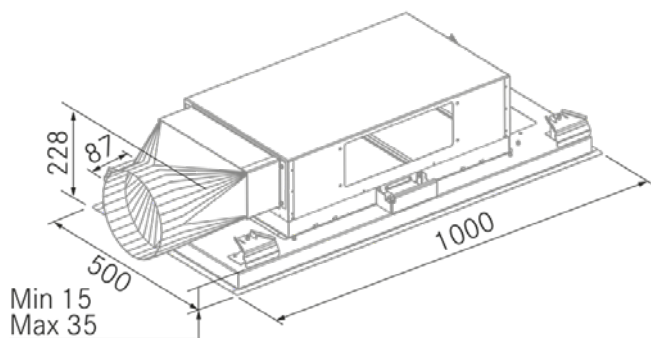

Moon 360 - 1000 - Blanc

FRECAN

FR

Ref: 27809

Hottes Plafond

Informations techniques

- **Classe d'Efficacité Énergétique:**
- **Aspiration puissance min./int.:** -/ - m³/h.
- **Sonorité pression min./max.:** -/ - (dBA)
- **Sonorité puissance min/max:** -/ - (dBA)
- **Consommation:** - W.
- **Consommation annuelle moyenne:** - W.
- **Tension:** 220/240 V.
- **Fréquence:** 50 Hz.
- **Conduit de sortie:** Ø200 mm.
- **Dimensions du produit emballé:** 105,5 x 32 x 56,5 cm.
- **Poids du produit emballé:** 26,6 Kg.
- **Code EAN:** 8421210273855

Moon 360 - 1000 - White

FRECAN

EN

Ref: 27809

Ceiling Hoods

Technical design

Features

- **Dimensions:** 1000 mm.
- **Finish:** White Glass
- **Compatible with APP and Alexa:** Yes
- **Compatible with H-Connect hobs:** Yes
- **Motor:** Without Motor - Complete with External Motors
- **Control:** Without (Only with remote control)
- **Remote Control:** Yes
- **Lighting**
 - **Type:** LED lighting strip
 - **Color:** Adjustable from 3000K to 4500K
 - **Units:** 2
- **Filters**
 - **Type:** Stainless Steel 8 layers
 - **Units:** 3
- **Speeds:** 3 Speeds + Booster
- **Recirculation:** Optional
- **Aspiration Type:** Perimetral Aspiration
- **Deferred Stop:** Yes
- **Easy Clean:** No
- **AC System:** No
- **Airsoft:** No
- **Filter Saturation Alarm:** No
- **Custom Made:** No
- **External Motor:** Yes

Moon 360 - 1000 - White

FRECAN

EN

Ref: 27809

Ceiling Hoods

Technical information

- **Energy Efficiency class:**
- **Aspiration power min./int.:** -/ - m³/h.
- **Sonority pressure min./max.:** -/ - (dBA)
- **Sonority power min/max:** -/ - (dBA)
- **Consumption:** - W.
- **Average annual consumption:** - W.
- **Voltage:** 220/240 V.
- **Frequency:** 50 Hz.
- **Air outlet diameter:** Ø200 mm.
- **Packaged product dimensions:** 105,5 x 32 x 56,5 cm.
- **Packaged product weight:** 26,6 Kg.
- **EAN Code:** 8421210273855