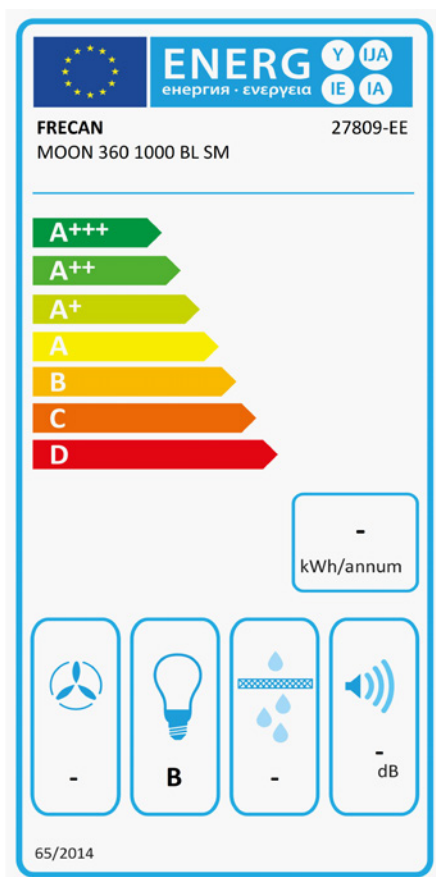

Moon 360 - 1000 - Blanco

FRECAN

ES

Ref: 27809

Campana de techo

Diseño técnico

Características

- **Medida:** 1000 mm.
- **Acabado:** Cristal Blanco
- **Compatibilidad APP y Alexa:** Si
- **Compatibilidad con Placas H-Connect:** Si
- **Motor:** Sin Motor - Añadir Motor Exterior
- **Control/Botonera:** Sin (Solo con mando a distancia)
- **Mando a distancia:** Si
- **Iluminación**
 - **Tipo:** Tira Led
 - **Color:** Regulable de 3000K a 4500K
 - **Unidades:** 2
- **Filtros**
 - **Tipo:** Acero inoxidable 8 capas
 - **Unidades:** 3
- **Velocidades:** 3 Velocidades + Booster
- **Recirculación:** Opcional
- **Tipo de aspiración:** Aspiración perimetral
- **Parada Diferida:** Si
- **Easy Clean:** No
- **AC System:** No
- **Airsoft:** No
- **Avisador de saturación de filtros:** No
- **Fabricación a medida:** No
- **Motor exterior:** Si

Moon 360 - 1000 - Blanco

FRECAN

ES

Ref: 27809

Campana de techo

Información Técnica

- Clase de eficiencia energética:
- Potencia de aspiración mín./int.: -/ - m³/h.
- Presión sonora mín./máx.: -/ - (dBA)
- Potencia sonora mín./máx.: -/ - (dBA)
- Consumo motor: - W.
- Consumo medio Anual: - W.
- Voltaje: 220/240 V.
- Frecuencia: 50 Hz.
- Diametro Salida aire: Ø200 mm.
- Dimensiones del producto empaquetado: 105,5 x 32 x 56,5 cm.
- Volumen: 0,190744 M³.
- Peso del producto empaquetado: 26,6 Kg.
- Código EAN: 8421210273855