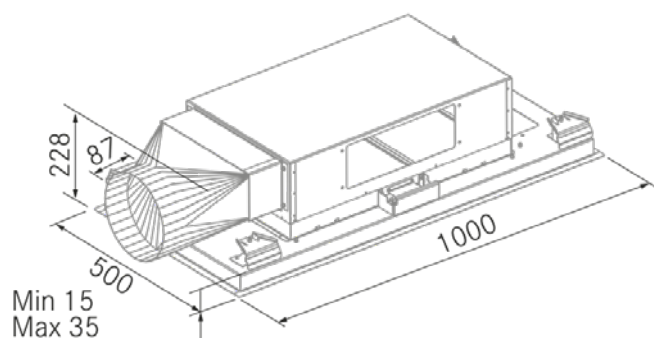

Moon 360 - 1000 - Blanco

FRECAN

ES

Ref: 27809

Campana de techo

Diseño técnico

Características

- **Medida:** 1000 mm.
- **Acabado:** Cristal Blanco
- **Compatibilidad APP y Alexa:** Si
- **Compatibilidad con Placas H-Connect:** Si
- **Motor:** Sin Motor - Añadir Motor Exterior
- **Control/Botonera:** Sin (Solo con mando a distancia)
- **Mando a distancia:** Si
- **Iluminación**
 - **Tipo:** Tira Led
 - **Color:** Regulable de 3000K a 4500K
 - **Unidades:** 2
- **Filtros**
 - **Tipo:** Acero inoxidable 8 capas
 - **Unidades:** 3
- **Velocidades:** 3 Velocidades + Booster
- **Recirculación:** Opcional
- **Tipo de aspiración:** Aspiración perimetral
- **Parada Diferida:** Si
- **Easy Clean:** No
- **AC System:** No
- **Airsoft:** No
- **Avisador de saturación de filtros:** No
- **Fabricación a medida:** No
- **Motor exterior:** Si

Moon 360 - 1000 - Blanco

FRECAN

ES

Ref: 27809

Campana de techo

Información Técnica

- Clase de eficiencia energética:
- Potencia de aspiración mín./int.: -/ - m³/h.
- Presión sonora mín./máx.: -/ - (dBA)
- Potencia sonora mín./máx.: -/ - (dBA)
- Consumo motor: - W.
- Consumo medio Anual: - W.
- Voltaje: 220/240 V.
- Frecuencia: 50 Hz.
- Diametro Salida aire: Ø200 mm.
- Dimensiones del producto empaquetado: 105,5 x 32 x 56,5 cm.
- Volumen: 0,190744 M³.
- Peso del producto empaquetado: 26,6 Kg.
- Código EAN: 8421210273855

Moon 360 - 1000 - Blanc

FRECAN

FR

Ref: 27809

Hottes Plafond

Informations techniques

- **Classe d'Efficacité Énergétique:**
- **Aspiration puissance min./int.:** -/ - m³/h.
- **Sonorité pression min./max.:** -/ - (dBA)
- **Sonorité puissance min/max:** -/ - (dBA)
- **Consommation:** - W.
- **Consommation annuelle moyenne:** - W.
- **Tension:** 220/240 V.
- **Fréquence:** 50 Hz.
- **Conduit de sortie:** Ø200 mm.
- **Dimensions du produit emballé:** 105,5 x 32 x 56,5 cm.
- **Poids du produit emballé:** 26,6 Kg.
- **Code EAN:** 8421210273855