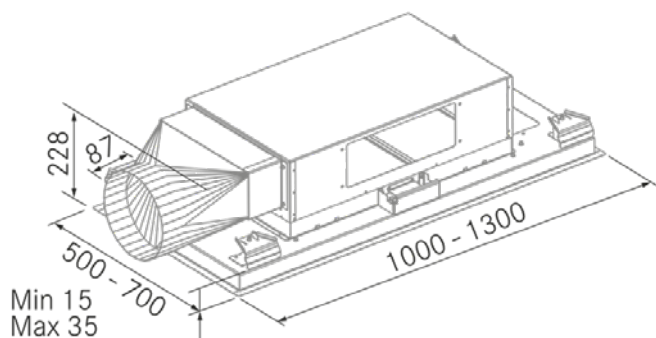

Nitro 360 - 1000 - Blanco

FRECAN

ES

Ref: 27816

Campana de techo

Información Técnica

- Clase de eficiencia energética:
- Potencia de aspiración mín./int.: -/ - m³/h.
- Presión sonora mín./máx.: -/ - (dBA)
- Potencia sonora mín./máx.: -/ - (dBA)
- Consumo motor: - W.
- Consumo medio Anual: - W.
- Voltaje: 220/240 V.
- Frecuencia: 50 Hz.
- Diametro Salida aire: Ø200 mm.
- Dimensiones del producto empaquetado: 107 x 33,5 x 58 cm.
- Volumen: 0,207901 M³.
- Peso del producto empaquetado: 17,8 Kg.
- Código EAN: 8421210273923

Nitro 360 - 1000 - Blanc

FRECAN

FR

Ref: 27816

Hottes Plafond

Dessin technique

Caractéristiques

- **Dimension:** 1000 mm.
- **Finition:** Laqué Blanc RAL 9003
- **Compatible avec APP et Alexa:** No
- **Compatible avec les plaques H-Connect:** Oui
- **Moteur:** Sans Moteur - A Compléter avec Moteurs Externes
- **Contrôle:** Sans (Seulement avec télécommande)
- **Télécommande:** Oui
- **Éclairage**
 - **Type:** Éclairage bande LED
 - **Couleur:** Regulable de 3000K a 4500K
 - **Unités:** 2
- **Filtres**
 - **Type:** Acier Inoxydable 8 couches
 - **Unités:** 3
- **Vitesses:** 3 Vitesses + Booster
- **Recyclage:** En Option
- **Aspiration Type:** Aspiration Périphérique
- **Arrêt Différé:** Oui
- **Plaque Entretien Facile (Easy Clean):** No
- **Système AC:** No
- **Airsoft:** No
- **Témoin de Saturation Siltres:** No
- **Fabrication Sur Mesure:** Oui
- **Moteurs Externes:** Oui

Nitro 360 - 1000 - Blanc

FRECAN

FR

Ref: 27816

Hottes Plafond

Informations techniques

- **Classe d'Efficacité Énergétique:**
- **Aspiration puissance min./int.:** -/ - m³/h.
- **Sonorité pression min./max.:** -/ - (dBA)
- **Sonorité puissance min/max:** -/ - (dBA)
- **Consommation:** - W.
- **Consommation annuelle moyenne:** - W.
- **Tension:** 220/240 V.
- **Fréquence:** 50 Hz.
- **Conduit de sortie:** Ø200 mm.
- **Dimensions du produit emballé:** 107 x 33,5 x 58 cm.
- **Poids du produit emballé:** 17,8 Kg.
- **Code EAN:** 8421210273923