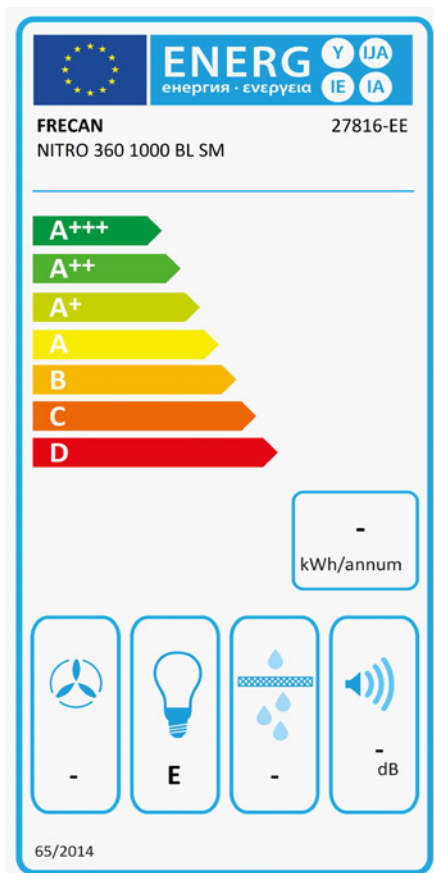

Nitro 360 - 1000 - Blanco

FRECAN

ES

Ref: 27816

Campana de techo

Información Técnica

- Clase de eficiencia energética:
- Potencia de aspiración mín./int.: -/ - m³/h.
- Presión sonora mín./máx.: -/ - (dBA)
- Potencia sonora mín./máx.: -/ - (dBA)
- Consumo motor: - W.
- Consumo medio Anual: - W.
- Voltaje: 220/240 V.
- Frecuencia: 50 Hz.
- Diametro Salida aire: Ø200 mm.
- Dimensiones del producto empaquetado: 107 x 33,5 x 58 cm.
- Volumen: 0,207901 M³.
- Peso del producto empaquetado: 17,8 Kg.
- Código EAN: 8421210273923

Nitro 360 - 1000 - Blanc

FRECAN

FR

Ref: 27816

Hottes Plafond

Informations techniques

- **Classe d'Efficacité Énergétique:**
- **Aspiration puissance min./int.:** -/ - m³/h.
- **Sonorité pression min./max.:** -/ - (dBA)
- **Sonorité puissance min/max:** -/ - (dBA)
- **Consommation:** - W.
- **Consommation annuelle moyenne:** - W.
- **Tension:** 220/240 V.
- **Fréquence:** 50 Hz.
- **Conduit de sortie:** Ø200 mm.
- **Dimensions du produit emballé:** 107 x 33,5 x 58 cm.
- **Poids du produit emballé:** 17,8 Kg.
- **Code EAN:** 8421210273923

Nitro 360 - 1000 - White

FRECAN

Ref: 27816
Ceiling Hoods

EN

Technical design

Features

- **Dimensions:** 1000 mm.
- **Finish:** White Lacquered RAL 9003
- **Compatible with APP and Alexa:** No
- **Compatible with H-Connect hobs:** Yes
- **Motor:** Without Motor - Complete with External Motors
- **Control:** Without (Only with remote control)
- **Remote Control:** Yes
- **Lighting**
 - **Type:** LED lighting strip
 - **Color:** Adjustable from 3000K to 4500K
 - **Units:** 2
- **Filters**
 - **Type:** Stainless Steel 8 layers
 - **Units:** 3
- **Speeds:** 3 Speeds + Booster
- **Recirculation:** Optional
- **Aspiration Type:** Perimetral Aspiration
- **Deferred Stop:** Yes
- **Easy Clean:** No
- **AC System:** No
- **Airsoft:** No
- **Filter Saturation Alarm:** No
- **Custom Made:** Yes
- **External Motor:** Yes