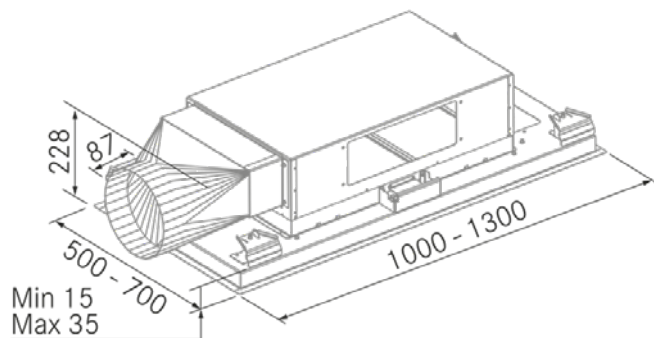

Nitro 360 - 1000 - Blanco

FRECAN

ES

Ref: 27816

Campana de techo

Información Técnica

- Clase de eficiencia energética:
- Potencia de aspiración mín./int.: -/ - m³/h.
- Presión sonora mín./máx.: -/ - (dBA)
- Potencia sonora mín./máx.: -/ - (dBA)
- Consumo motor: - W.
- Consumo medio Anual: - W.
- Voltaje: 220/240 V.
- Frecuencia: 50 Hz.
- Diametro Salida aire: Ø200 mm.
- Dimensiones del producto empaquetado: 107 x 33,5 x 58 cm.
- Volumen: 0,207901 M³.
- Peso del producto empaquetado: 17,8 Kg.
- Código EAN: 8421210273923

Nitro 360 - 1000 - White

FRECAN

Ref: 27816
Ceiling Hoods

EN

Technical design

Features

- **Dimensions:** 1000 mm.
- **Finish:** White Lacquered RAL 9003
- **Compatible with APP and Alexa:** No
- **Compatible with H-Connect hobs:** Yes
- **Motor:** Without Motor - Complete with External Motors
- **Control:** Without (Only with remote control)
- **Remote Control:** Yes
- **Lighting**
 - **Type:** LED lighting strip
 - **Color:** Adjustable from 3000K to 4500K
 - **Units:** 2
- **Filters**
 - **Type:** Stainless Steel 8 layers
 - **Units:** 3
- **Speeds:** 3 Speeds + Booster
- **Recirculation:** Optional
- **Aspiration Type:** Perimetral Aspiration
- **Deferred Stop:** Yes
- **Easy Clean:** No
- **AC System:** No
- **Airsoft:** No
- **Filter Saturation Alarm:** No
- **Custom Made:** Yes
- **External Motor:** Yes

Nitro 360 - 1000 - White

FRECAN

EN

Ref: 27816

Ceiling Hoods

Technical information

- **Energy Efficiency class:**
- **Aspiration power min./int.:** -/ - m³/h.
- **Sonority pressure min./max.:** -/ - (dBA)
- **Sonority power min/max:** -/ - (dBA)
- **Consumption:** - W.
- **Average annual consumption:** - W.
- **Voltage:** 220/240 V.
- **Frequency:** 50 Hz.
- **Air outlet diameter:** Ø200 mm.
- **Packaged product dimensions:** 107 x 33,5 x 58 cm.
- **Packaged product weight:** 17,8 Kg.
- **EAN Code:** 8421210273923