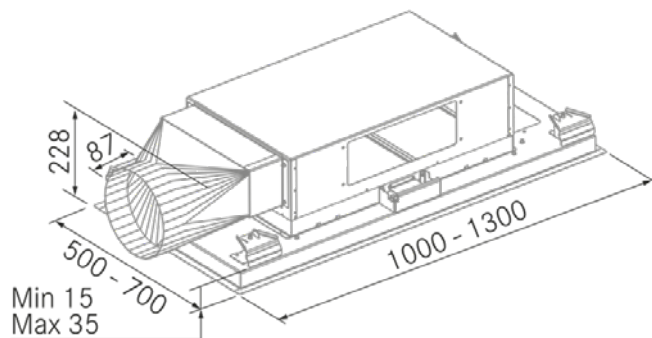

Nitro 360 - 1000 - Blanco

FRECAN

Ref: 27816

Campana de techo

ES

Diseño técnico

Características

- **Medida:** 1000 mm.
- **Acabado:** Lacado Blanco RAL 9003
- **Compatibilidad APP y Alexa:** No
- **Compatibilidad con Placas H-Connect:** Si
- **Motor:** Sin Motor - Añadir Motor Exterior
- **Control/Botonera:** Sin (Solo con mando a distancia)
- **Mando a distancia:** Si
- **Iluminación**
 - **Tipo:** Tira Led
 - **Color:** Regulable de 3000K a 4500K
 - **Unidades:** 2
- **Filtros**
 - **Tipo:** Acero inoxidable 8 capas
 - **Unidades:** 3
- **Velocidades:** 3 Velocidades + Booster
- **Recirculación:** Opcional
- **Tipo de aspiración:** Aspiración perimetral
- **Parada Diferida:** Si
- **Easy Clean:** No
- **AC System:** No
- **Airsoft:** No
- **Avisador de saturación de filtros:** No
- **Fabricación a medida:** Si
- **Motor exterior:** Si

Nitro 360 - 1000 - Blanco

FRECAN

ES

Ref: 27816

Campana de techo

Información Técnica

- Clase de eficiencia energética:
- Potencia de aspiración mín./int.: -/ - m³/h.
- Presión sonora mín./máx.: -/ - (dBA)
- Potencia sonora mín./máx.: -/ - (dBA)
- Consumo motor: - W.
- Consumo medio Anual: - W.
- Voltaje: 220/240 V.
- Frecuencia: 50 Hz.
- Diametro Salida aire: Ø200 mm.
- Dimensiones del producto empaquetado: 107 x 33,5 x 58 cm.
- Volumen: 0,207901 M³.
- Peso del producto empaquetado: 17,8 Kg.
- Código EAN: 8421210273923

Nitro 360 - 1000 - Blanc

FRECAN

FR

Ref: 27816

Hottes Plafond

Informations techniques

- **Classe d'Efficacité Énergétique:**
- **Aspiration puissance min./int.:** -/ - m³/h.
- **Sonorité pression min./max.:** -/ - (dBA)
- **Sonorité puissance min/max:** -/ - (dBA)
- **Consommation:** - W.
- **Consommation annuelle moyenne:** - W.
- **Tension:** 220/240 V.
- **Fréquence:** 50 Hz.
- **Conduit de sortie:** Ø200 mm.
- **Dimensions du produit emballé:** 107 x 33,5 x 58 cm.
- **Poids du produit emballé:** 17,8 Kg.
- **Code EAN:** 8421210273923