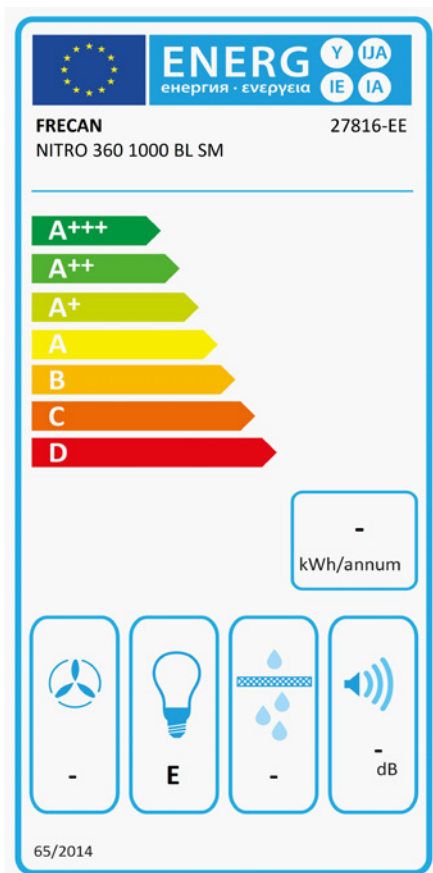

Nitro 360 - 1000 - Blanco

FRECAN

Ref: 27816

Campana de techo

ES

Diseño técnico

Características

- **Medida:** 1000 mm.
- **Acabado:** Lacado Blanco RAL 9003
- **Compatibilidad APP y Alexa:** No
- **Compatibilidad con Placas H-Connect:** Si
- **Motor:** Sin Motor - Añadir Motor Exterior
- **Control/Botonera:** Sin (Solo con mando a distancia)
- **Mando a distancia:** Si
- **Iluminación**
 - **Tipo:** Tira Led
 - **Color:** Regulable de 3000K a 4500K
 - **Unidades:** 2
- **Filtros**
 - **Tipo:** Acero inoxidable 8 capas
 - **Unidades:** 3
- **Velocidades:** 3 Velocidades + Booster
- **Recirculación:** Opcional
- **Tipo de aspiración:** Aspiración perimetral
- **Parada Diferida:** Si
- **Easy Clean:** No
- **AC System:** No
- **Airsoft:** No
- **Avisador de saturación de filtros:** No
- **Fabricación a medida:** Si
- **Motor exterior:** Si

Nitro 360 - 1000 - Blanco

FRECAN

ES

Ref: 27816

Campana de techo

Información Técnica

- Clase de eficiencia energética:
- Potencia de aspiración mín./int.: -/ - m³/h.
- Presión sonora mín./máx.: -/ - (dBA)
- Potencia sonora mín./máx.: -/ - (dBA)
- Consumo motor: - W.
- Consumo medio Anual: - W.
- Voltaje: 220/240 V.
- Frecuencia: 50 Hz.
- Diametro Salida aire: Ø200 mm.
- Dimensiones del producto empaquetado: 107 x 33,5 x 58 cm.
- Volumen: 0,207901 M³.
- Peso del producto empaquetado: 17,8 Kg.
- Código EAN: 8421210273923