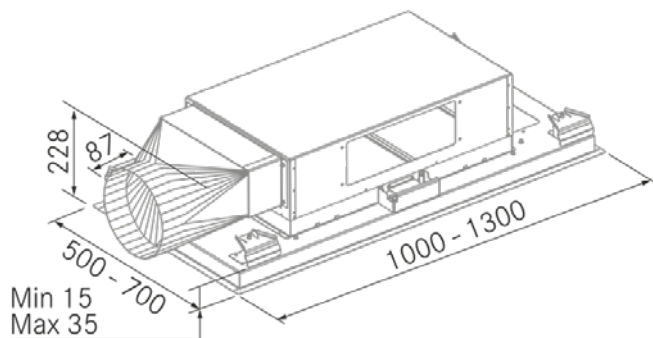

Nitro 360 - 1300 - Blanco

FRECAN

ES

Ref: 27818

Campana de techo

Información Técnica

- Clase de eficiencia energética:
- Potencia de aspiración mín./int.: -/ - m³/h.
- Presión sonora mín./máx.: -/ - (dBA)
- Potencia sonora mín./máx.: -/ - (dBA)
- Consumo motor: - W.
- Consumo medio Anual: - W.
- Voltaje: 220/240 V.
- Frecuencia: 50 Hz.
- Diametro Salida aire: Ø200 mm.
- Dimensiones del producto empaquetado: 137 x 33,5 x 78 cm.
- Volumen: 0,357981 M³.
- Peso del producto empaquetado: 29 Kg.
- Código EAN: 8421210273947

Nitro 360 - 1300 - Blanc

FRECAN

Ref: 27818

Hottes Plafond

FR

Dessin technique

Caractéristiques

- **Dimension:** 1300 mm.
- **Finition:** Laqué Blanc RAL 9003
- **Compatible avec APP et Alexa:** No
- **Compatible avec les plaques H-Connect:** Oui
- **Moteur:** Sans Moteur - A Compléter avec Moteurs Externes
- **Contrôle:** Sans (Seulement avec télécommande)
- **Télécommande:** Oui
- **Éclairage**
 - **Type:** Éclairage bande LED
 - **Couleur:** Regulable de 3000K a 4500K
 - **Unités:** 2
- **Filtres**
 - **Type:** Acier Inoxydable 8 couches
 - **Unités:** 3
- **Vitesses:** 3 Vitesses + Booster
- **Recyclage:** En Option
- **Aspiration Type:** Aspiration Périphérique
- **Arrêt Différé:** Oui
- **Plaque Entretien Facile (Easy Clean):** No
- **Système AC:** No
- **Airsoft:** No
- **Témoin de Saturation Siltres:** No
- **Fabrication Sur Mesure:** Oui
- **Moteurs Externes:** Oui

Nitro 360 - 1300 - Blanc

FRECAN

FR

Ref: 27818

Hottes Plafond

Informations techniques

- **Classe d'Efficacité Énergétique:**
- **Aspiration puissance min./int.:** -/ - m³/h.
- **Sonorité pression min./max.:** -/ - (dBA)
- **Sonorité puissance min/max:** -/ - (dBA)
- **Consommation:** - W.
- **Consommation annuelle moyenne:** - W.
- **Tension:** 220/240 V.
- **Fréquence:** 50 Hz.
- **Conduit de sortie:** Ø200 mm.
- **Dimensions du produit emballé:** 137 x 33,5 x 78 cm.
- **Poids du produit emballé:** 29 Kg.
- **Code EAN:** 8421210273947