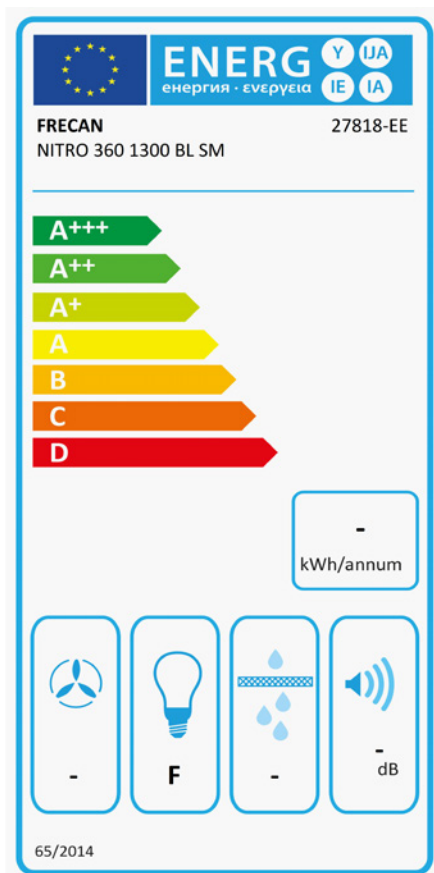

Nitro 360 - 1300 - Blanco

FRECAN

Ref: 27818

Campana de techo

ES

Diseño técnico

Características

- **Medida:** 1300 mm.
- **Acabado:** Lacado Blanco RAL 9003
- **Compatibilidad APP y Alexa:** No
- **Compatibilidad con Placas H-Connect:** Si
- **Motor:** Sin Motor - Añadir Motor Exterior
- **Control/Botonera:** Sin (Solo con mando a distancia)
- **Mando a distancia:** Si
- **Iluminación**
 - **Tipo:** Tira Led
 - **Color:** Regulable de 3000K a 4500K
 - **Unidades:** 2
- **Filtros**
 - **Tipo:** Acero inoxidable 8 capas
 - **Unidades:** 3
- **Velocidades:** 3 Velocidades + Booster
- **Recirculación:** Opcional
- **Tipo de aspiración:** Aspiración perimetral
- **Parada Diferida:** Si
- **Easy Clean:** No
- **AC System:** No
- **Airsoft:** No
- **Avisador de saturación de filtros:** No
- **Fabricación a medida:** Si
- **Motor exterior:** Si

Nitro 360 - 1300 - Blanco

FRECAN

ES

Ref: 27818

Campana de techo

Información Técnica

- Clase de eficiencia energética:
- Potencia de aspiración mín./int.: -/ - m³/h.
- Presión sonora mín./máx.: -/ - (dBA)
- Potencia sonora mín./máx.: -/ - (dBA)
- Consumo motor: - W.
- Consumo medio Anual: - W.
- Voltaje: 220/240 V.
- Frecuencia: 50 Hz.
- Diametro Salida aire: Ø200 mm.
- Dimensiones del producto empaquetado: 137 x 33,5 x 78 cm.
- Volumen: 0,357981 M³.
- Peso del producto empaquetado: 29 Kg.
- Código EAN: 8421210273947