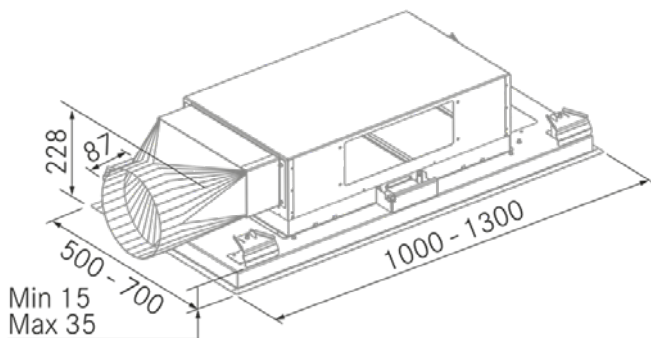

Nitro 360 - 1300 - Blanco

FRECAN

Ref: 27818

Campana de techo

ES

Diseño técnico

Características

- **Medida:** 1300 mm.
- **Acabado:** Lacado Blanco RAL 9003
- **Compatibilidad APP y Alexa:** No
- **Compatibilidad con Placas H-Connect:** Si
- **Motor:** Sin Motor - Añadir Motor Exterior
- **Control/Botonera:** Sin (Solo con mando a distancia)
- **Mando a distancia:** Si
- **Iluminación**
 - **Tipo:** Tira Led
 - **Color:** Regulable de 3000K a 4500K
 - **Unidades:** 2
- **Filtros**
 - **Tipo:** Acero inoxidable 8 capas
 - **Unidades:** 3
- **Velocidades:** 3 Velocidades + Booster
- **Recirculación:** Opcional
- **Tipo de aspiración:** Aspiración perimetral
- **Parada Diferida:** Si
- **Easy Clean:** No
- **AC System:** No
- **Airsoft:** No
- **Avisador de saturación de filtros:** No
- **Fabricación a medida:** Si
- **Motor exterior:** Si

Nitro 360 - 1300 - Blanco

FRECAN

ES

Ref: 27818

Campana de techo

Información Técnica

- Clase de eficiencia energética:
- Potencia de aspiración mín./int.: -/ - m³/h.
- Presión sonora mín./máx.: -/ - (dBA)
- Potencia sonora mín./máx.: -/ - (dBA)
- Consumo motor: - W.
- Consumo medio Anual: - W.
- Voltaje: 220/240 V.
- Frecuencia: 50 Hz.
- Diametro Salida aire: Ø200 mm.
- Dimensiones del producto empaquetado: 137 x 33,5 x 78 cm.
- Volumen: 0,357981 M³.
- Peso del producto empaquetado: 29 Kg.
- Código EAN: 8421210273947

Nitro 360 - 1300 - Blanc

FRECAN

FR

Ref: 27818

Hottes Plafond

Informations techniques

- **Classe d'Efficacité Énergétique:**
- **Aspiration puissance min./int.:** -/ - m³/h.
- **Sonorité pression min./max.:** -/ - (dBA)
- **Sonorité puissance min/max:** -/ - (dBA)
- **Consommation:** - W.
- **Consommation annuelle moyenne:** - W.
- **Tension:** 220/240 V.
- **Fréquence:** 50 Hz.
- **Conduit de sortie:** Ø200 mm.
- **Dimensions du produit emballé:** 137 x 33,5 x 78 cm.
- **Poids du produit emballé:** 29 Kg.
- **Code EAN:** 8421210273947