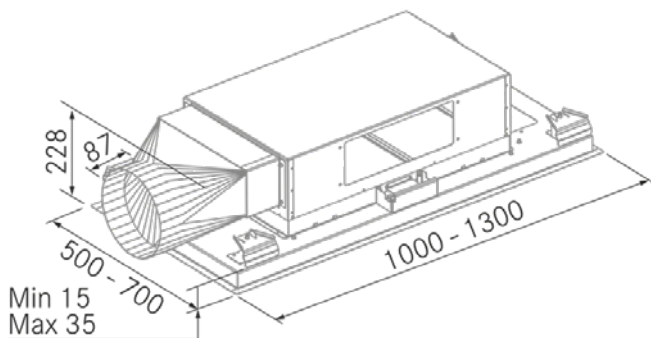

Nitro 360 - 1300 - Blanco

FRECAN

ES

Ref: 27818

Campana de techo

Información Técnica

- Clase de eficiencia energética:
- Potencia de aspiración mín./int.: -/ - m³/h.
- Presión sonora mín./máx.: -/ - (dBA)
- Potencia sonora mín./máx.: -/ - (dBA)
- Consumo motor: - W.
- Consumo medio Anual: - W.
- Voltaje: 220/240 V.
- Frecuencia: 50 Hz.
- Diametro Salida aire: Ø200 mm.
- Dimensiones del producto empaquetado: 137 x 33,5 x 78 cm.
- Volumen: 0,357981 M³.
- Peso del producto empaquetado: 29 Kg.
- Código EAN: 8421210273947

Nitro 360 - 1300 - White

FRECAN

Ref: 27818
Ceiling Hoods

EN

Technical design

Features

- **Dimensions:** 1300 mm.
- **Finish:** White Lacquered RAL 9003
- **Compatible with APP and Alexa:** No
- **Compatible with H-Connect hobs:** Yes
- **Motor:** Without Motor - Complete with External Motors
- **Control:** Without (Only with remote control)
- **Remote Control:** Yes
- **Lighting**
 - **Type:** LED lighting strip
 - **Color:** Adjustable from 3000K to 4500K
 - **Units:** 2
- **Filters**
 - **Type:** Stainless Steel 8 layers
 - **Units:** 3
- **Speeds:** 3 Speeds + Booster
- **Recirculation:** Optional
- **Aspiration Type:** Perimetral Aspiration
- **Deferred Stop:** Yes
- **Easy Clean:** No
- **AC System:** No
- **Airsoft:** No
- **Filter Saturation Alarm:** No
- **Custom Made:** Yes
- **External Motor:** Yes

Nitro 360 - 1300 - White

FRECAN

EN

Ref: 27818

Ceiling Hoods

Technical information

- **Energy Efficiency class:**
- **Aspiration power min./int.:** -/ - m³/h.
- **Sonority pressure min./max.:** -/ - (dBA)
- **Sonority power min/max:** -/ - (dBA)
- **Consumption:** - W.
- **Average annual consumption:** - W.
- **Voltage:** 220/240 V.
- **Frequency:** 50 Hz.
- **Air outlet diameter:** Ø200 mm.
- **Packaged product dimensions:** 137 x 33,5 x 78 cm.
- **Packaged product weight:** 29 Kg.
- **EAN Code:** 8421210273947