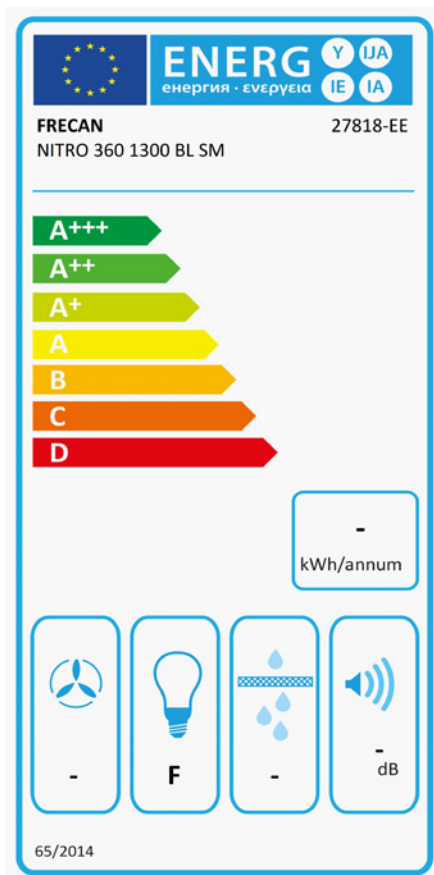

Nitro 360 - 1300 - Blanco

FRECAN

ES

Ref: 27818

Campana de techo

Información Técnica

- Clase de eficiencia energética:
- Potencia de aspiración mín./int.: -/ - m³/h.
- Presión sonora mín./máx.: -/ - (dBA)
- Potencia sonora mín./máx.: -/ - (dBA)
- Consumo motor: - W.
- Consumo medio Anual: - W.
- Voltaje: 220/240 V.
- Frecuencia: 50 Hz.
- Diametro Salida aire: Ø200 mm.
- Dimensiones del producto empaquetado: 137 x 33,5 x 78 cm.
- Volumen: 0,357981 M³.
- Peso del producto empaquetado: 29 Kg.
- Código EAN: 8421210273947

Nitro 360 - 1300 - Blanc

FRECAN

FR

Ref: 27818

Hottes Plafond

Informations techniques

- **Classe d'Efficacité Énergétique:**
- **Aspiration puissance min./int.:** -/ - m³/h.
- **Sonorité pression min./max.:** -/ - (dBA)
- **Sonorité puissance min/max:** -/ - (dBA)
- **Consommation:** - W.
- **Consommation annuelle moyenne:** - W.
- **Tension:** 220/240 V.
- **Fréquence:** 50 Hz.
- **Conduit de sortie:** Ø200 mm.
- **Dimensions du produit emballé:** 137 x 33,5 x 78 cm.
- **Poids du produit emballé:** 29 Kg.
- **Code EAN:** 8421210273947

Nitro 360 - 1300 - White

FRECAN

Ref: 27818
Ceiling Hoods

EN

Technical design

Features

- **Dimensions:** 1300 mm.
- **Finish:** White Lacquered RAL 9003
- **Compatible with APP and Alexa:** No
- **Compatible with H-Connect hobs:** Yes
- **Motor:** Without Motor - Complete with External Motors
- **Control:** Without (Only with remote control)
- **Remote Control:** Yes
- **Lighting**
 - **Type:** LED lighting strip
 - **Color:** Adjustable from 3000K to 4500K
 - **Units:** 2
- **Filters**
 - **Type:** Stainless Steel 8 layers
 - **Units:** 3
- **Speeds:** 3 Speeds + Booster
- **Recirculation:** Optional
- **Aspiration Type:** Perimetral Aspiration
- **Deferred Stop:** Yes
- **Easy Clean:** No
- **AC System:** No
- **Airsoft:** No
- **Filter Saturation Alarm:** No
- **Custom Made:** Yes
- **External Motor:** Yes