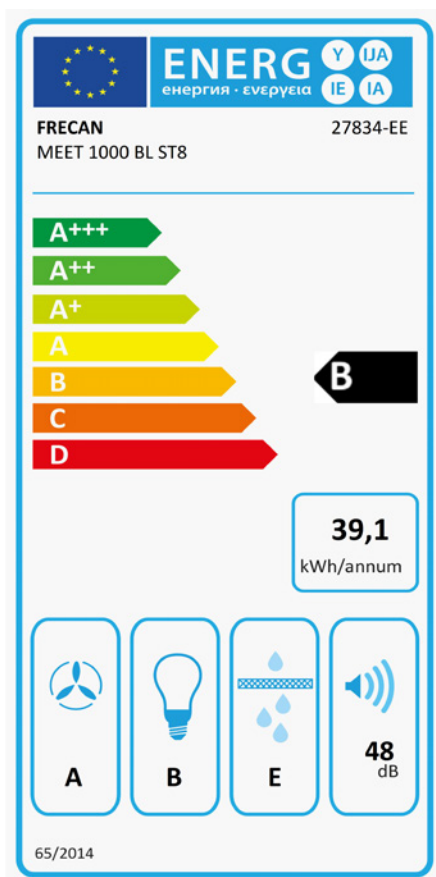

Meet - 1000 - Blanco

FRECAN

ES

Ref: 27834

Campana de techo

Diseño técnico

Características

- **Medida:** 1000 mm.
- **Acabado:** Lacado Blanco RAL 9003
- **Compatibilidad APP y Alexa:** No
- **Compatibilidad con Placas H-Connect:** Si
- **Motor:** ST8 (800 m³/h) Interno
- **Control/Botonera:** Sin (Solo con mando a distancia)
- **Mando a distancia:** Si
- **Iluminación**
 - **Tipo:** Focos Led rectangulares
 - **Color:** 3000K
 - **Unidades:** 4
- **Filtros**
 - **Tipo:** Acero inoxidable 8 capas
 - **Unidades:** 3
- **Velocidades:** 3 Velocidades + Booster
- **Recirculación:** Opcional
- **Tipo de aspiración:** Aspiración perimetral
- **Parada Diferida:** Si
- **Easy Clean:** No
- **AC System:** No
- **Airsoft:** No
- **Avisador de saturación de filtros:** No
- **Fabricación a medida:** No
- **Motor exterior:** No

Meet - 1000 - Blanco

FRECAN

ES

Ref: 27834

Campana de techo

Información Técnica

- Clase de eficiencia energética: **B**
- Potencia de aspiración mín./int.: 248/519 m³/h.
- Presión sonora mín./máx.: 31/43 (dBA)
- Potencia sonora mín./máx.: 36/48 (dBA)
- Consumo motor: 100 W.
- Consumo medio Anual: 39,1 W.
- Voltaje: 220/240 V.
- Frecuencia: 50 Hz.
- Diametro Salida aire: 220x90 mm.
- Dimensiones del producto empaquetado: 108 x 34,5 x 59 cm.
- Volumen: 0,219834 M³.
- Peso del producto empaquetado: 27,6 Kg.
- Código EAN: 8421210274104