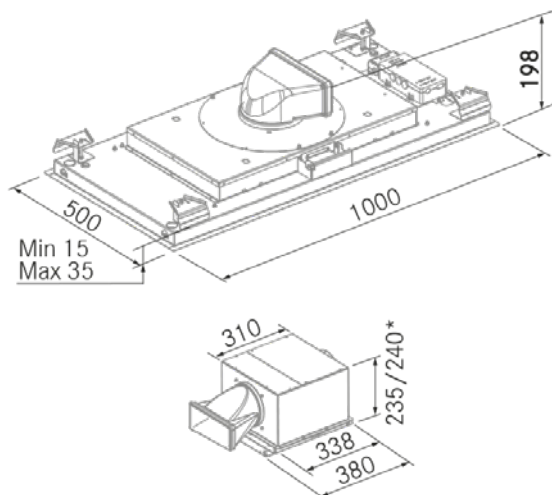

Meet - 1000 - Blanco

FRECAN

ES

Ref: 27834

Campana de techo

Diseño técnico

Características

- **Medida:** 1000 mm.
- **Acabado:** Lacado Blanco RAL 9003
- **Compatibilidad APP y Alexa:** No
- **Compatibilidad con Placas H-Connect:** Si
- **Motor:** ST8 (800 m³/h) Interno
- **Control/Botonera:** Sin (Solo con mando a distancia)
- **Mando a distancia:** Si
- **Iluminación**
 - **Tipo:** Focos Led rectangulares
 - **Color:** 3000K
 - **Unidades:** 4
- **Filtros**
 - **Tipo:** Acero inoxidable 8 capas
 - **Unidades:** 3
- **Velocidades:** 3 Velocidades + Booster
- **Recirculación:** Opcional
- **Tipo de aspiración:** Aspiración perimetral
- **Parada Diferida:** Si
- **Easy Clean:** No
- **AC System:** No
- **Airsoft:** No
- **Avisador de saturación de filtros:** No
- **Fabricación a medida:** No
- **Motor exterior:** No

Meet - 1000 - Blanco

FRECAN

ES

Ref: 27834

Campana de techo

Información Técnica

- Clase de eficiencia energética: **B**
- Potencia de aspiración mín./int.: 248/519 m³/h.
- Presión sonora mín./máx.: 31/43 (dBA)
- Potencia sonora mín./máx.: 36/48 (dBA)
- Consumo motor: 100 W.
- Consumo medio Anual: 39,1 W.
- Voltaje: 220/240 V.
- Frecuencia: 50 Hz.
- Diametro Salida aire: 220x90 mm.
- Dimensiones del producto empaquetado: 108 x 34,5 x 59 cm.
- Volumen: 0,219834 M³.
- Peso del producto empaquetado: 27,6 Kg.
- Código EAN: 8421210274104