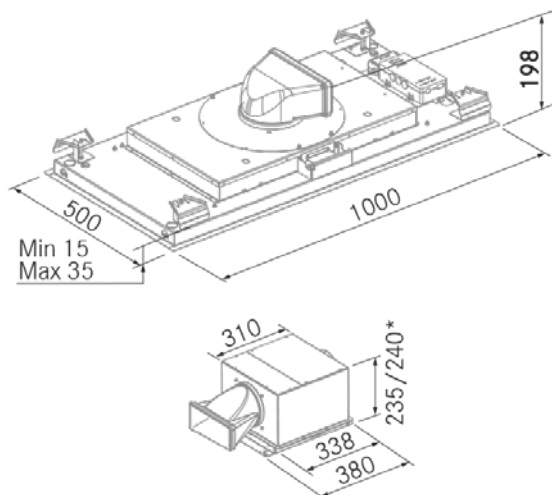

Dessin technique

Caractéristiques

- **Dimension:** 1000 mm.
- **Finition:** Laqué Blanc RAL 9003
- **Compatible avec APP et Alexa:** No
- **Compatible avec les plaques H-Connect:** Oui
- **Moteur:** ST8 (800 m³/h) Interne
- **Contrôle:** Sans (Seulement avec télécommande)
- **Télécommande:** Oui
- **Éclairage**
  - **Type:** Spots Led rectangulaires
  - **Couleur:** 3000K
  - **Unités:** 4
- **Filtres**
  - **Type:** Acier Inoxydable 8 couches
  - **Unités:** 3
- **Vitesses:** 3 Vitesses + Booster
- **Recyclage:** En Option
- **Aspiration Type:** Aspiration Périphérique
- **Arrêt Différé:** Oui
- **Plaque Entretien Facile (Easy Clean):** No
- **Système AC:** No
- **Airsoft:** No
- **Témoin de Saturation Siltres:** No
- **Fabrication Sur Mesure:** No
- **Moteurs Externes:** No