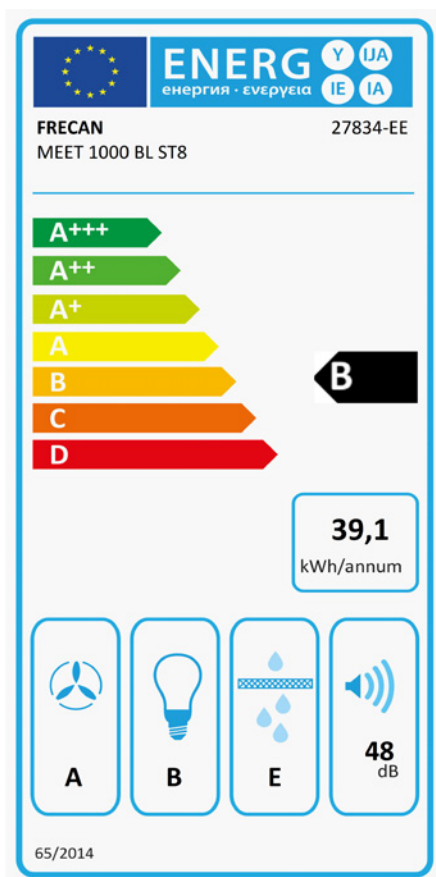

Meet - 1000 - Blanco

FRECAN

ES

Ref: 27834

Campana de techo

Diseño técnico

Características

- **Medida:** 1000 mm.
- **Acabado:** Lacado Blanco RAL 9003
- **Compatibilidad APP y Alexa:** No
- **Compatibilidad con Placas H-Connect:** Si
- **Motor:** ST8 (800 m³/h) Interno
- **Control/Botonera:** Sin (Solo con mando a distancia)
- **Mando a distancia:** Si
- **Iluminación**
 - **Tipo:** Focos Led rectangulares
 - **Color:** 3000K
 - **Unidades:** 4
- **Filtros**
 - **Tipo:** Acero inoxidable 8 capas
 - **Unidades:** 3
- **Velocidades:** 3 Velocidades + Booster
- **Recirculación:** Opcional
- **Tipo de aspiración:** Aspiración perimetral
- **Parada Diferida:** Si
- **Easy Clean:** No
- **AC System:** No
- **Airsoft:** No
- **Avisador de saturación de filtros:** No
- **Fabricación a medida:** No
- **Motor exterior:** No

Meet - 1000 - Blanco

FRECAN

ES

Ref: 27834

Campana de techo

Información Técnica

- Clase de eficiencia energética: **B**
- Potencia de aspiración mín./int.: 248/519 m³/h.
- Presión sonora mín./máx.: 31/43 (dBA)
- Potencia sonora mín./máx.: 36/48 (dBA)
- Consumo motor: 100 W.
- Consumo medio Anual: 39,1 W.
- Voltaje: 220/240 V.
- Frecuencia: 50 Hz.
- Diametro Salida aire: 220x90 mm.
- Dimensiones del producto empaquetado: 108 x 34,5 x 59 cm.
- Volumen: 0,219834 M³.
- Peso del producto empaquetado: 27,6 Kg.
- Código EAN: 8421210274104

Meet - 1000 - Blanc

FRECAN

FR

Ref: 27834

Hottes Plafond

Informations techniques

- **Classe d'Efficacité Énergétique:** **B**
- **Aspiration puissance min./int.:** 248/519 m³/h.
- **Sonorité pression min./max.:** 31/43 (dBA)
- **Sonorité puissance min/max:** 36/48 (dBA)
- **Consommation:** 100 W.
- **Consommation annuelle moyenne:** 39,1 W.
- **Tension:** 220/240 V.
- **Fréquence:** 50 Hz.
- **Conduit de sortie:** 220x90 mm.
- **Dimensions du produit emballé:** 108 x 34,5 x 59 cm.
- **Poids du produit emballé:** 27,6 Kg.
- **Code EAN:** 8421210274104