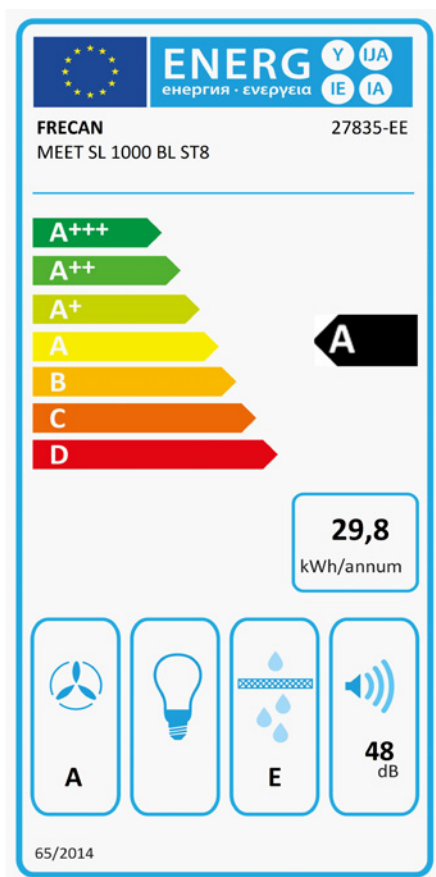

Meet sin luz - 1000 - Blanco

FRECAN

ES

Ref: 27835

Campana de techo

Información Técnica

- Clase de eficiencia energética: **A**
- Potencia de aspiración mín./int.: 248/519 m³/h.
- Presión sonora mín./máx.: 31/43 (dBA)
- Potencia sonora mín./máx.: 36/48 (dBA)
- Consumo motor: 100 W.
- Consumo medio Anual: 29,8 W.
- Voltaje: 220/240 V.
- Frecuencia: 50 Hz.
- Diametro Salida aire: 220x90 mm.
- Dimensiones del producto empaquetado: 136 x 46 x 77 cm.
- Volumen: 0,481712 M³.
- Peso del producto empaquetado: 27 Kg.
- Código EAN: 8421210274111

Meet sin luz - 1000 - Blanc

FRECAN

FR

Ref: 27835

Hottes Plafond

Informations techniques

- **Classe d'Efficacité Énergétique:** **A**
- **Aspiration puissance min./int.:** 248/519 m³/h.
- **Sonorité pression min./max.:** 31/43 (dBA)
- **Sonorité puissance min/max:** 36/48 (dBA)
- **Consommation:** 100 W.
- **Consommation annuelle moyenne:** 29,8 W.
- **Tension:** 220/240 V.
- **Fréquence:** 50 Hz.
- **Conduit de sortie:** 220x90 mm.
- **Dimensions du produit emballé:** 136 x 46 x 77 cm.
- **Poids du produit emballé:** 27 Kg.
- **Code EAN:** 8421210274111

Meet sin luz - 1000 - White

FRECAN

EN

Ref: 27835

Ceiling Hoods

Technical design

Features

- **Dimensions:** 1000 mm.
- **Finish:** White Lacquered RAL 9003
- **Compatible with APP and Alexa:** No
- **Compatible with H-Connect hobs:** Yes
- **Motor:** ST8 (800 m³/h) Internal
- **Control:** Without (Only with remote control)
- **Remote Control:** Yes
- **Lighting**
 - **Type:** No Lighting
 - **Color:** -
 - **Units:** -
- **Filters**
 - **Type:** Stainless Steel 8 layers
 - **Units:** 3
- **Speeds:** 3 Speeds + Booster
- **Recirculation:** Optional
- **Aspiration Type:** Perimetral Aspiration
- **Deferred Stop:** Yes
- **Easy Clean:** No
- **AC System:** No
- **Airsoft:** No
- **Filter Saturation Alarm:** No
- **Custom Made:** No
- **External Motor:** No