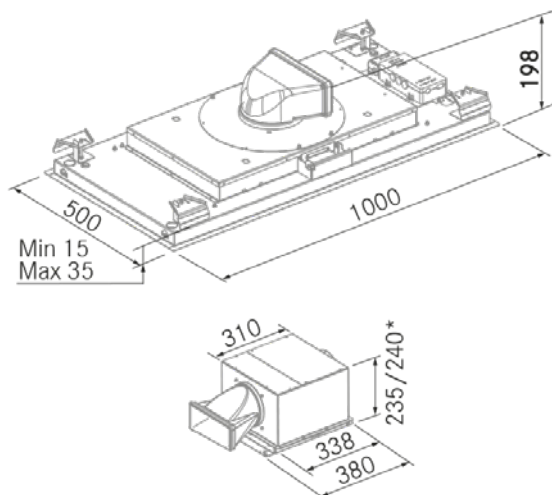

Meet sin luz - 1000 - Blanco

FRECAN

ES

Ref: 27835

Campana de techo

Diseño técnico

Características

- **Medida:** 1000 mm.
- **Acabado:** Lacado Blanco RAL 9003
- **Compatibilidad APP y Alexa:** No
- **Compatibilidad con Placas H-Connect:** Si
- **Motor:** ST8 (800 m³/h) Interno
- **Control/Botonera:** Sin (Solo con mando a distancia)
- **Mando a distancia:** Si
- **Iluminación**
 - **Tipo:** Sin iluminación
 - **Color:** -
 - **Unidades:** -
- **Filtros**
 - **Tipo:** Acero inoxidable 8 capas
 - **Unidades:** 3
- **Velocidades:** 3 Velocidades + Booster
- **Recirculación:** Opcional
- **Tipo de aspiración:** Aspiración perimetral
- **Parada Diferida:** Si
- **Easy Clean:** No
- **AC System:** No
- **Airsoft:** No
- **Avisador de saturación de filtros:** No
- **Fabricación a medida:** No
- **Motor exterior:** No

Meet sin luz - 1000 - Blanco

FRECAN

ES

Ref: 27835

Campana de techo

Información Técnica

- Clase de eficiencia energética: **A**
- Potencia de aspiración mín./int.: 248/519 m³/h.
- Presión sonora mín./máx.: 31/43 (dBA)
- Potencia sonora mín./máx.: 36/48 (dBA)
- Consumo motor: 100 W.
- Consumo medio Anual: 29,8 W.
- Voltaje: 220/240 V.
- Frecuencia: 50 Hz.
- Diametro Salida aire: 220x90 mm.
- Dimensiones del producto empaquetado: 136 x 46 x 77 cm.
- Volumen: 0,481712 M³.
- Peso del producto empaquetado: 27 Kg.
- Código EAN: 8421210274111