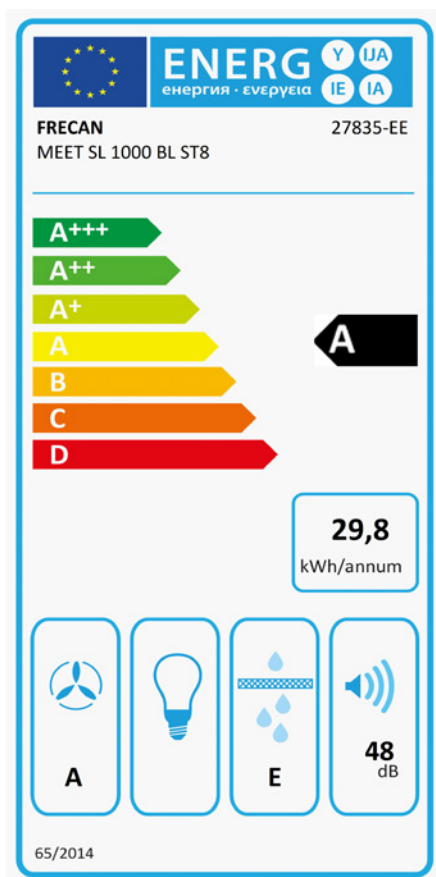

Meet sin luz - 1000 - Blanco

FRECAN

ES

Ref: 27835

Campana de techo

Diseño técnico

Características

- **Medida:** 1000 mm.
- **Acabado:** Lacado Blanco RAL 9003
- **Compatibilidad APP y Alexa:** No
- **Compatibilidad con Placas H-Connect:** Si
- **Motor:** ST8 (800 m³/h) Interno
- **Control/Botonera:** Sin (Solo con mando a distancia)
- **Mando a distancia:** Si
- **Iluminación**
 - **Tipo:** Sin iluminación
 - **Color:** -
 - **Unidades:** -
- **Filtros**
 - **Tipo:** Acero inoxidable 8 capas
 - **Unidades:** 3
- **Velocidades:** 3 Velocidades + Booster
- **Recirculación:** Opcional
- **Tipo de aspiración:** Aspiración perimetral
- **Parada Diferida:** Si
- **Easy Clean:** No
- **AC System:** No
- **Airsoft:** No
- **Avisador de saturación de filtros:** No
- **Fabricación a medida:** No
- **Motor exterior:** No

Meet sin luz - 1000 - Blanco

FRECAN

ES

Ref: 27835

Campana de techo

Información Técnica

- Clase de eficiencia energética: **A**
- Potencia de aspiración mín./int.: 248/519 m³/h.
- Presión sonora mín./máx.: 31/43 (dBA)
- Potencia sonora mín./máx.: 36/48 (dBA)
- Consumo motor: 100 W.
- Consumo medio Anual: 29,8 W.
- Voltaje: 220/240 V.
- Frecuencia: 50 Hz.
- Diametro Salida aire: 220x90 mm.
- Dimensiones del producto empaquetado: 136 x 46 x 77 cm.
- Volumen: 0,481712 M³.
- Peso del producto empaquetado: 27 Kg.
- Código EAN: 8421210274111