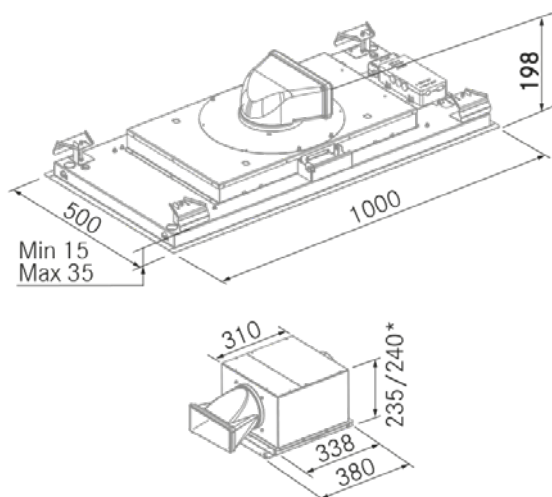

Meet sin luz - 1000 - Blanco

FRECAN

ES

Ref: 27835

Campana de techo

Información Técnica

- Clase de eficiencia energética: **A**
- Potencia de aspiración mín./int.: 248/519 m³/h.
- Presión sonora mín./máx.: 31/43 (dBA)
- Potencia sonora mín./máx.: 36/48 (dBA)
- Consumo motor: 100 W.
- Consumo medio Anual: 29,8 W.
- Voltaje: 220/240 V.
- Frecuencia: 50 Hz.
- Diametro Salida aire: 220x90 mm.
- Dimensiones del producto empaquetado: 136 x 46 x 77 cm.
- Volumen: 0,481712 M³.
- Peso del producto empaquetado: 27 Kg.
- Código EAN: 8421210274111

Meet sin luz - 1000 - Blanc

FRECAN

FR

Ref: 27835

Hottes Plafond

Dessin technique

Caractéristiques

- **Dimension:** 1000 mm.
- **Finition:** Laqué Blanc RAL 9003
- **Compatible avec APP et Alexa:** No
- **Compatible avec les plaques H-Connect:** Oui
- **Moteur:** ST8 (800 m³/h) Interne
- **Contrôle:** Sans (Seulement avec télécommande)
- **Télécommande:** Oui
- **Éclairage**
 - **Type:** Pas d'Éclairage
 - **Couleur:** -
 - **Unités:** -
- **Filtres**
 - **Type:** Acier Inoxydable 8 couches
 - **Unités:** 3
- **Vitesses:** 3 Vitesses + Booster
- **Recyclage:** En Option
- **Aspiration Type:** Aspiration Périphérique
- **Arrêt Différé:** Oui
- **Plaque Entretien Facile (Easy Clean):** No
- **Système AC:** No
- **Airsoft:** No
- **Témoin de Saturation Siltres:** No
- **Fabrication Sur Mesure:** No
- **Moteurs Externes:** No