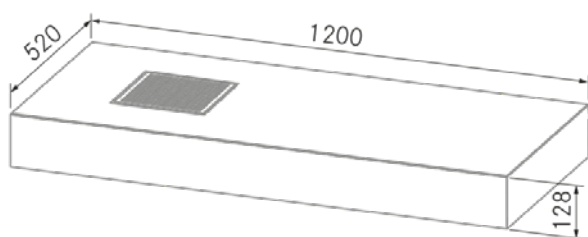

Balda R - 1200 - Negro

FRECAN

ES

Ref: 27843

Campana de pared tradicional

Información Técnica

- Clase de eficiencia energética: **B**
- Potencia de aspiración mín./int.: 127/396 m³/h.
- Presión sonora mín./máx.: 39/59 (dBA)
- Potencia sonora mín./máx.: 44/64 (dBA)
- Consumo motor: 86 W.
- Consumo medio Anual: 34,4 W.
- Voltaje: 220/240 V.
- Frecuencia: 50 Hz.
- Diametro Salida aire: -
- Dimensiones del producto empaquetado: 126 x 20 x 58 cm.
- Volumen: 0,14616 M³.
- Peso del producto empaquetado: 23 Kg.
- Código EAN: 8421210274548

Balda R - 1200 - Noir

FRECAN

FR

Ref: 27843

Hottes Murales

Dessin technique

Caractéristiques

- **Dimension:** 1200 mm.
- **Finition:** Laqué Noir RAL 9005
- **Compatible avec APP et Alexa:** No
- **Compatible avec les plaques H-Connect:** Oui
- **Moteur:** R800GP (695 m³/hl Interne)
- **Contrôle:** Sans (Seulement avec télécommande)
- **Télécommande:** Oui
- **Éclairage**
 - **Type:** Éclairage bande LED
 - **Couleur:** Regulable de 3000K à 4000K
 - **Unités:** 1
- **Filtres**
 - **Type:** Acier Inoxydable Laqué Noir
 - **Unités:** 4
- **Vitesses:** 3 Vitesses + Booster
- **Recyclage:** Inclus
- **Aspiration Type:** Aspiration Traditionnelle
- **Arrêt Différé:** Oui
- **Plaque Entretien Facile (Easy Clean):** No
- **Système AC:** No
- **Airsoft:** No
- **Témoin de Saturation Siltres:** No
- **Fabrication Sur Mesure:** Oui
- **Moteurs Externes:** No

Balda R - 1200 - Noir

FRECAN

Ref: 27843

Hottes Murales

FR

Informations techniques

- **Classe d'Efficacité Énergétique:** **B**
- **Aspiration puissance min./int.:** 127/396 m³/h.
- **Sonorité pression min./max.:** 39/59 (dBA)
- **Sonorité puissance min/max:** 44/64 (dBA)
- **Consommation:** 86 W.
- **Consommation annuelle moyenne:** 34,4 W.
- **Tension:** 220/240 V.
- **Fréquence:** 50 Hz.
- **Conduit de sortie:** -
- **Dimensions du produit emballé:** 126 x 20 x 58 cm.
- **Poids du produit emballé:** 23 Kg.
- **Code EAN:** 8421210274548