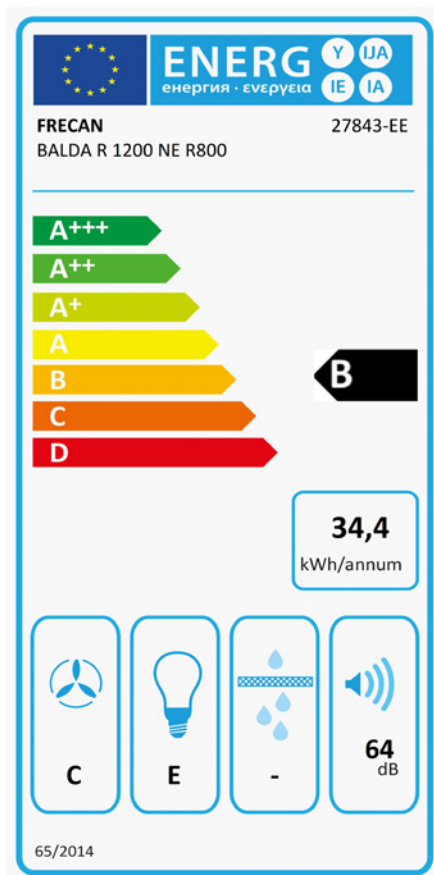

Balda R - 1200 - Negro

FRECAN

ES

Ref: 27843

Campana de pared tradicional

Diseño técnico

Características

- **Medida:** 1200 mm.
- **Acabado:** Lacado Negro RAL 9005
- **Compatibilidad APP y Alexa:** No
- **Compatibilidad con Placas H-Connect:** Si
- **Motor:** R800GP (695 m3/hl Interno)
- **Control/Botonera:** Sin (Solo con mando a distancia)
- **Mando a distancia:** Si
- **Iluminación**
 - **Tipo:** Tira Led
 - **Color:** Regulable de 3000K a 4000K
 - **Unidades:** 1
- **Filtros**
 - **Tipo:** Acero inoxidable lacados en negro
 - **Unidades:** 4
- **Velocidades:** 3 Velocidades + Booster
- **Recirculación:** Incluida
- **Tipo de aspiración:** Aspiración tradicional
- **Parada Diferida:** Si
- **Easy Clean:** No
- **AC System:** No
- **Airsoft:** No
- **Avisador de saturación de filtros:** No
- **Fabricación a medida:** Si
- **Motor exterior:** No

Balda R - 1200 - Negro

FRECAN

ES

Ref: 27843

Campana de pared tradicional

Información Técnica

- Clase de eficiencia energética: **B**
- Potencia de aspiración mín./int.: 127/396 m³/h.
- Presión sonora mín./máx.: 39/59 (dBA)
- Potencia sonora mín./máx.: 44/64 (dBA)
- Consumo motor: 86 W.
- Consumo medio Anual: 34,4 W.
- Voltaje: 220/240 V.
- Frecuencia: 50 Hz.
- Diametro Salida aire: -
- Dimensiones del producto empaquetado: 126 x 20 x 58 cm.
- Volumen: 0,14616 M³.
- Peso del producto empaquetado: 23 Kg.
- Código EAN: 8421210274548