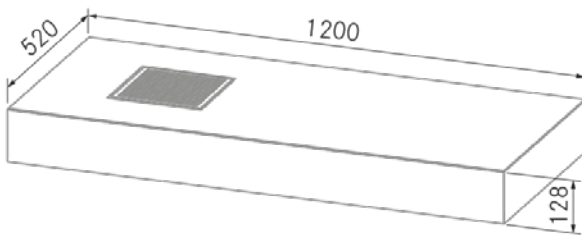

Balda R - 1200 - Negro

FRECAN

ES

Ref: 27843

Campana de pared tradicional

Diseño técnico

Características

- **Medida:** 1200 mm.
- **Acabado:** Lacado Negro RAL 9005
- **Compatibilidad APP y Alexa:** No
- **Compatibilidad con Placas H-Connect:** Si
- **Motor:** R800GP (695 m3/hl Interno)
- **Control/Botonera:** Sin (Solo con mando a distancia)
- **Mando a distancia:** Si
- **Iluminación**
 - **Tipo:** Tira Led
 - **Color:** Regulable de 3000K a 4000K
 - **Unidades:** 1
- **Filtros**
 - **Tipo:** Acero inoxidable lacados en negro
 - **Unidades:** 4
- **Velocidades:** 3 Velocidades + Booster
- **Recirculación:** Incluida
- **Tipo de aspiración:** Aspiración tradicional
- **Parada Diferida:** Si
- **Easy Clean:** No
- **AC System:** No
- **Airsoft:** No
- **Avisador de saturación de filtros:** No
- **Fabricación a medida:** Si
- **Motor exterior:** No

Balda R - 1200 - Negro

FRECAN

ES

Ref: 27843

Campana de pared tradicional

Información Técnica

- Clase de eficiencia energética: **B**
- Potencia de aspiración mín./int.: 127/396 m³/h.
- Presión sonora mín./máx.: 39/59 (dBA)
- Potencia sonora mín./máx.: 44/64 (dBA)
- Consumo motor: 86 W.
- Consumo medio Anual: 34,4 W.
- Voltaje: 220/240 V.
- Frecuencia: 50 Hz.
- Diametro Salida aire: -
- Dimensiones del producto empaquetado: 126 x 20 x 58 cm.
- Volumen: 0,14616 M³.
- Peso del producto empaquetado: 23 Kg.
- Código EAN: 8421210274548