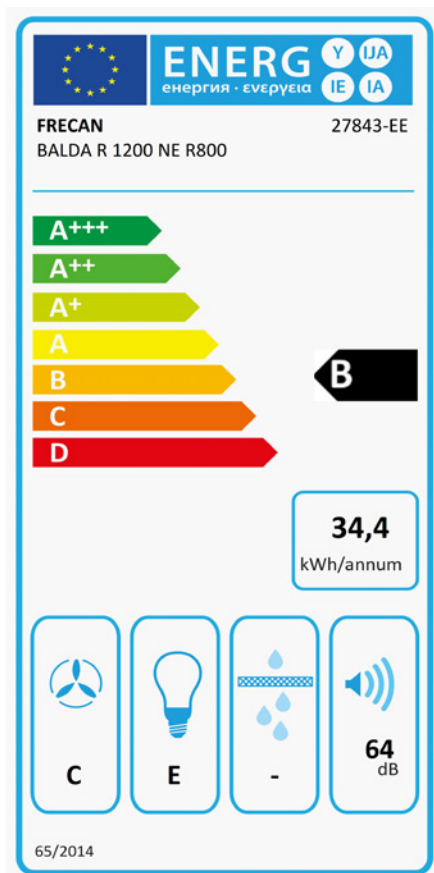

Balda R - 1200 - Negro

FRECAN

ES

Ref: 27843

Campana de pared tradicional

Diseño técnico

Características

- **Medida:** 1200 mm.
- **Acabado:** Lacado Negro RAL 9005
- **Compatibilidad APP y Alexa:** No
- **Compatibilidad con Placas H-Connect:** Si
- **Motor:** R800GP (695 m3/hl Interno)
- **Control/Botonera:** Sin (Solo con mando a distancia)
- **Mando a distancia:** Si
- **Iluminación**
 - **Tipo:** Tira Led
 - **Color:** Regulable de 3000K a 4000K
 - **Unidades:** 1
- **Filtros**
 - **Tipo:** Acero inoxidable lacados en negro
 - **Unidades:** 4
- **Velocidades:** 3 Velocidades + Booster
- **Recirculación:** Incluida
- **Tipo de aspiración:** Aspiración tradicional
- **Parada Diferida:** Si
- **Easy Clean:** No
- **AC System:** No
- **Airsoft:** No
- **Avisador de saturación de filtros:** No
- **Fabricación a medida:** Si
- **Motor exterior:** No

Balda R - 1200 - Negro

FRECAN

ES

Ref: 27843

Campana de pared tradicional

Información Técnica

- Clase de eficiencia energética: **B**
- Potencia de aspiración mín./int.: 127/396 m³/h.
- Presión sonora mín./máx.: 39/59 (dBA)
- Potencia sonora mín./máx.: 44/64 (dBA)
- Consumo motor: 86 W.
- Consumo medio Anual: 34,4 W.
- Voltaje: 220/240 V.
- Frecuencia: 50 Hz.
- Diametro Salida aire: -
- Dimensiones del producto empaquetado: 126 x 20 x 58 cm.
- Volumen: 0,14616 M³.
- Peso del producto empaquetado: 23 Kg.
- Código EAN: 8421210274548

Balda R - 1200 - Noir

FRECAN

Ref: 27843

Hottes Murales

FR

Informations techniques

- **Classe d'Efficacité Énergétique:** **B**
- **Aspiration puissance min./int.:** 127/396 m³/h.
- **Sonorité pression min./max.:** 39/59 (dBA)
- **Sonorité puissance min/max:** 44/64 (dBA)
- **Consommation:** 86 W.
- **Consommation annuelle moyenne:** 34,4 W.
- **Tension:** 220/240 V.
- **Fréquence:** 50 Hz.
- **Conduit de sortie:** -
- **Dimensions du produit emballé:** 126 x 20 x 58 cm.
- **Poids du produit emballé:** 23 Kg.
- **Code EAN:** 8421210274548