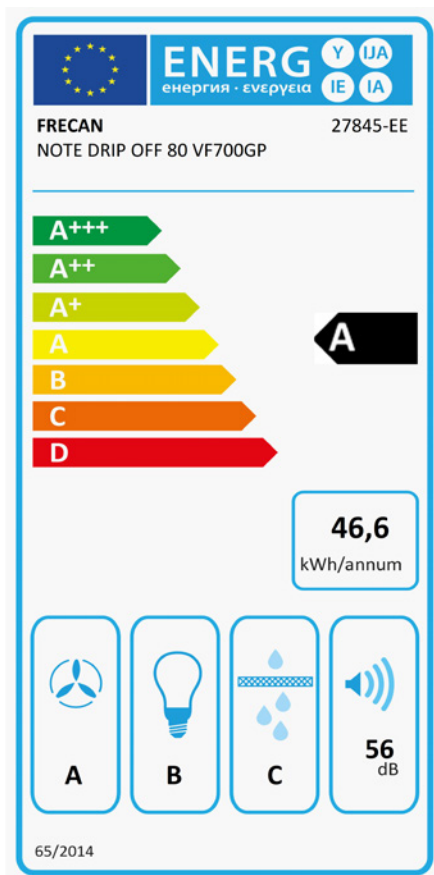

## Información Técnica

- Clase de eficiencia energética: **A**
- Potencia de aspiración mín./int.: 255/649 m<sup>3</sup>/h.
- Presión sonora mín./máx.: 38/51 (dBA)
- Potencia sonora mín./máx.: 42/56 (dBA)
- Consumo motor: 230 W.
- Consumo medio Anual: 46,6 W.
- Voltaje: 220/240 V.
- Frecuencia: 50 Hz.
- Diametro Salida aire: Ø150 mm.
- Dimensiones del producto empaquetado: 90 x 41 x 47,5 cm.
- Volumen: 0,175275 M<sup>3</sup>.
- Peso del producto empaquetado: 19,6 Kg.
- Código EAN: 8421210275453

## Caractéristiques

- **Dimension:** 600 mm.
- **Finition:** Acier Inoxydable
- **Compatible avec APP et Alexa:** No
- **Compatible avec les plaques H-Connect:** Oui
- **Moteur:** VF700GP (670 m<sup>3</sup>/h)
- **Contrôle:** Contrôle Électronique
- **Télécommande:** Oui
- **Éclairage**
  - **Type:** Spots Led rectangulaires
  - **Couleur:** Regulable de 3000K à 4000K
  - **Unités:** 2
- **Filtres**
  - **Type:** Acier Inoxydable
  - **Unités:** 2
- **Vitesses:** 3 Vitesses + Booster
- **Recyclage:** En Option
- **Aspiration Type:** Aspiration Traditionnelle
- **Arrêt Différé:** Oui
- **Plaque Entretien Facile (Easy Clean):** No
- **Système AC:** No
- **Airsoft:** No
- **Témoin de Saturation Siltres:** Oui
- **Fabrication Sur Mesure:** No
- **Moteurs Externes:** No

# Note DripOff - 600 - A.Inox

FRECAN

FR

Ref: 27845

Hottes Intégrables (Meuble Haut)

## Informations techniques

- **Classe d'Efficacité Énergétique:** **A**
- **Aspiration puissance min./int.:** 255/649 m<sup>3</sup>/h.
- **Sonorité pression min./max.:** 38/51 (dBA)
- **Sonorité puissance min/max:** 42/56 (dBA)
- **Consommation:** 230 W.
- **Consommation annuelle moyenne:** 46,6 W.
- **Tension:** 220/240 V.
- **Fréquence:** 50 Hz.
- **Conduit de sortie:** Ø150 mm.
- **Dimensions du produit emballé:** 90 x 41 x 47,5 cm.
- **Poids du produit emballé:** 19,6 Kg.
- **Code EAN:** 8421210275453