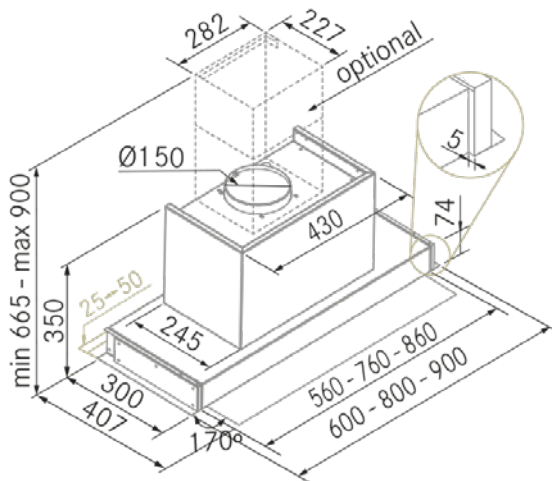

## Informations techniques

- **Classe d'Efficacité Énergétique:** **A**
- **Aspiration puissance min./int.:** 255/649 m<sup>3</sup>/h.
- **Sonorité pression min./max.:** 38/51 (dBA)
- **Sonorité puissance min/max:** 42/56 (dBA)
- **Consommation:** 230 W.
- **Consommation annuelle moyenne:** 46,6 W.
- **Tension:** 220/240 V.
- **Fréquence:** 50 Hz.
- **Conduit de sortie:** Ø150 mm.
- **Dimensions du produit emballé:** 90 x 41 x 47,5 cm.
- **Poids du produit emballé:** 19,6 Kg.
- **Code EAN:** 8421210275453

## Technical design

## Technical information

- Energy Efficiency class: **A**
- Aspiration power min./int.: 255/649 m<sup>3</sup>/h.
- Sonority pressure min./max.: 38/51 (dBA)
- Sonority power min/max: 42/56 (dBA)
- Consumption: 230 W.
- Average annual consumption: 46,6 W.
- Voltage: 220/240 V.
- Frequency: 50 Hz.
- Air outlet diameter: Ø150 mm.
- Packaged product dimensions: 90 x 41 x 47,5 cm.
- Packaged product weight: 19,6 Kg.
- EAN Code: 8421210275453