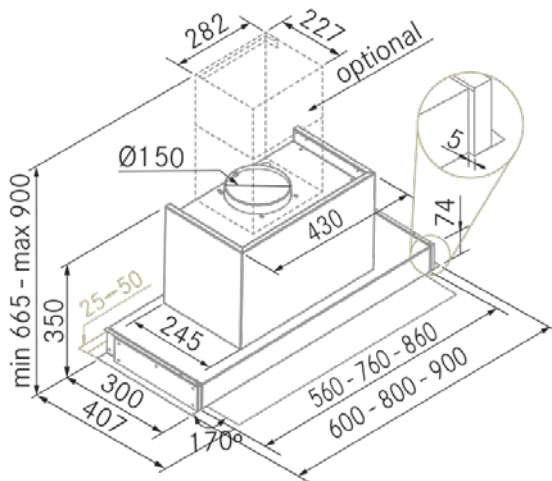

## Diseño técnico

## Información Técnica

- Clase de eficiencia energética: **A**
- Potencia de aspiración mín./int.: 255/649 m<sup>3</sup>/h.
- Presión sonora mín./máx.: 38/51 (dBA)
- Potencia sonora mín./máx.: 42/56 (dBA)
- Consumo motor: 230 W.
- Consumo medio Anual: 46,6 W.
- Voltaje: 220/240 V.
- Frecuencia: 50 Hz.
- Diametro Salida aire: Ø150 mm.
- Dimensiones del producto empaquetado: 90 x 41 x 47,5 cm.
- Volumen: 0,175275 M<sup>3</sup>.
- Peso del producto empaquetado: 19,6 Kg.
- Código EAN: 8421210275453