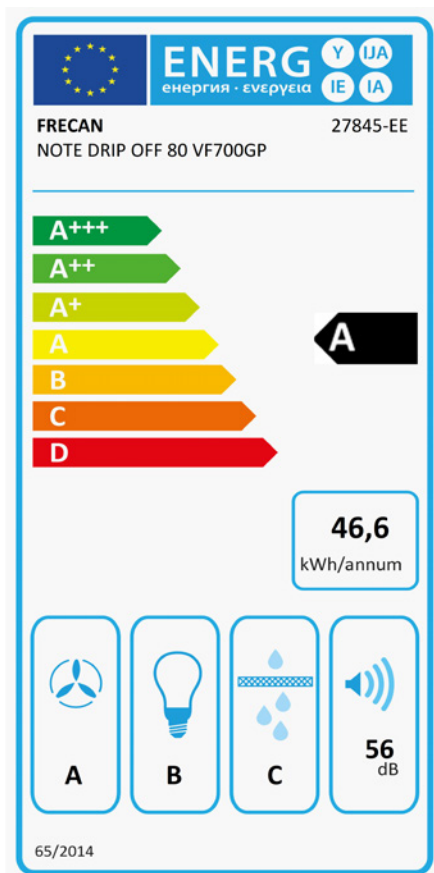

## Características

- **Medida:** 600 mm.
- **Acabado:** Acero inoxidable
- **Compatibilidad APP y Alexa:** No
- **Compatibilidad con Placas H-Connect:** Si
- **Motor:** VF700GP (670 m<sup>3</sup>/h)
- **Control/Botonera:** Electrónica
- **Mando a distancia:** Si
- **Iluminación**
  - **Tipo:** Focos Led rectangulares
  - **Color:** Regulable de 3000K a 4000K
  - **Unidades:** 2
- **Filtros**
  - **Tipo:** Acero inoxidable
  - **Unidades:** 2
- **Velocidades:** 3 Velocidades + Booster
- **Recirculación:** Opcional
- **Tipo de aspiración:** Aspiración tradicional
- **Parada Diferida:** Si
- **Easy Clean:** No
- **AC System:** No
- **Airsoft:** No
- **Avisador de saturación de filtros:** Si
- **Fabricación a medida:** No
- **Motor exterior:** No

# Note DripOff - 600 - A.Inox

FRECAN

ES

Ref: 27845

Campana de integración - (entre mueble)

## Información Técnica

- Clase de eficiencia energética: **A**
- Potencia de aspiración mín./int.: 255/649 m<sup>3</sup>/h.
- Presión sonora mín./máx.: 38/51 (dBA)
- Potencia sonora mín./máx.: 42/56 (dBA)
- Consumo motor: 230 W.
- Consumo medio Anual: 46,6 W.
- Voltaje: 220/240 V.
- Frecuencia: 50 Hz.
- Diametro Salida aire: Ø150 mm.
- Dimensiones del producto empaquetado: 90 x 41 x 47,5 cm.
- Volumen: 0,175275 M<sup>3</sup>.
- Peso del producto empaquetado: 19,6 Kg.
- Código EAN: 8421210275453