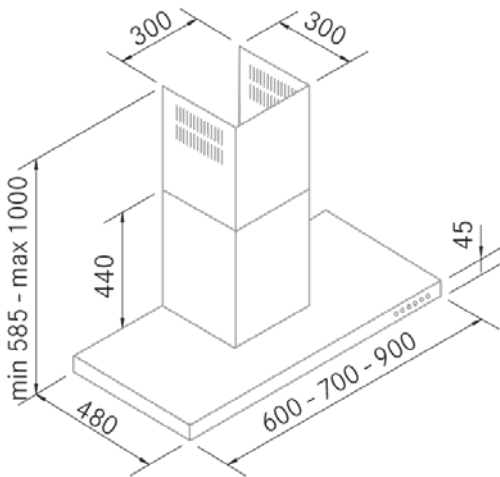

Q-Fine Mural - 600 - A.Inox

FRECAN

FR

Ref: 27855

Hottes Murales

Informations techniques

- Classe d'Efficacité Énergétique: **A**
- Aspiration puissance min./int.: 216/636 m³/h.
- Sonorité pression min./max.: 37/50 (dBA)
- Sonorité puissance min/max: 41/54 (dBA)
- Consommation: 230 W.
- Consommation annuelle moyenne: 48,6 W.
- Tension: 220/240 V.
- Fréquence: 50 Hz.
- Conduit de sortie: Ø150 mm.
- Dimensions du produit emballé: 75,5 x 47 x 71 cm.
- Poids du produit emballé: 23 Kg.
- Code EAN: 8421210278386

Q-Fine Mural - 600 - S/S

Ref: 27855
Wall Hoods

FRECAN

EN

Technical design

Features

- **Dimensions:** 600 mm.
- **Finish:** Stainless Steel
- **Compatible with APP and Alexa:** No
- **Compatible with H-Connect hobs:** Yes
- **Motor:** VF700GP (670 m³/h)
- **Control:** Electronic Control
- **Remote Control:** Yes
- **Lighting**
 - **Type:** Rectangular Led Spotlights
 - **Color:** Adjustable from 3000K to 4000K
 - **Units:** 2
- **Filters**
 - **Type:** Aluminium Filters
 - **Units:** 2
- **Speeds:** 3 Speeds + Booster
- **Recirculation:** Optional
- **Aspiration Type:** Traditional Aspiration
- **Deferred Stop:** Yes
- **Easy Clean:** No
- **AC System:** No
- **Airsoft:** No
- **Filter Saturation Alarm:** Yes
- **Custom Made:** No
- **External Motor:** No

Q-Fine Mural - 600 - S/S

FRECAN

EN

Ref: 27855

Wall Hoods

Technical information

- Energy Efficiency class: **A**
- Aspiration power min./int.: 216/636 m³/h.
- Sonority pressure min./max.: 37/50 (dBA)
- Sonority power min/max: 41/54 (dBA)
- Consumption: 230 W.
- Average annual consumption: 48,6 W.
- Voltage: 220/240 V.
- Frequency: 50 Hz.
- Air outlet diameter: Ø150 mm.
- Packaged product dimensions: 75,5 x 47 x 71 cm.
- Packaged product weight: 23 Kg.
- EAN Code: 8421210278386