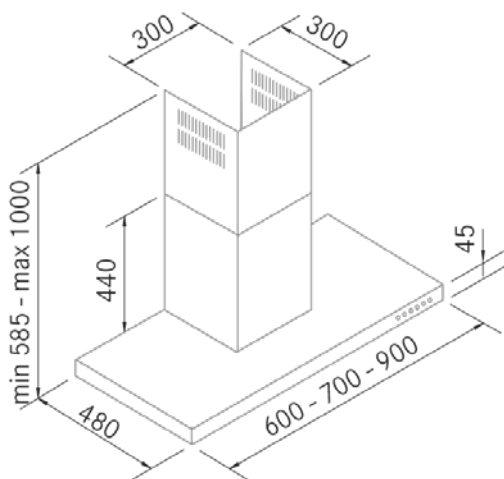

Q-Fine Mural - 600 - A.Inox

FRECAN

ES

Ref: 27855

Campana de pared tradicional

Información Técnica

- Clase de eficiencia energética: **A**
- Potencia de aspiración mín./int.: 216/636 m³/h.
- Presión sonora mín./máx.: 37/50 (dBA)
- Potencia sonora mín./máx.: 41/54 (dBA)
- Consumo motor: 230 W.
- Consumo medio Anual: 48,6 W.
- Voltaje: 220/240 V.
- Frecuencia: 50 Hz.
- Diametro Salida aire: Ø150 mm.
- Dimensiones del producto empaquetado: 75,5 x 47 x 71 cm.
- Volumen: 0,251944 M³.
- Peso del producto empaquetado: 23 Kg.
- Código EAN: 8421210278386

Q-Fine Mural - 600 - A.Inox

Ref: 27855
Hottes Murales

FRECAN

FR

Dessin technique

Caractéristiques

- **Dimension:** 600 mm.
- **Finition:** Acier Inoxydable
- **Compatible avec APP et Alexa:** No
- **Compatible avec les plaques H-Connect:** Oui
- **Moteur:** VF700GP (670 m³/h)
- **Contrôle:** Contrôle Électronique
- **Télécommande:** Oui
- **Éclairage**
 - **Type:** Spots Led rectangulaires
 - **Couleur:** Regulable de 3000K a 4000K
 - **Unités:** 2
- **Filtres**
 - **Type:** Aluminium
 - **Unités:** 2
- **Vitesses:** 3 Vitesses + Booster
- **Recyclage:** En Option
- **Aspiration Type:** Aspiration Traditionnelle
- **Arrêt Différé:** Oui
- **Plaque Entretien Facile (Easy Clean):** No
- **Système AC:** No
- **Airsoft:** No
- **Témoin de Saturation Siltres:** Oui
- **Fabrication Sur Mesure:** No
- **Moteurs Externes:** No

Q-Fine Mural - 600 - A.Inox

FRECAN

FR

Ref: 27855

Hottes Murales

Informations techniques

- Classe d'Efficacité Énergétique: **A**
- Aspiration puissance min./int.: 216/636 m³/h.
- Sonorité pression min./max.: 37/50 (dBA)
- Sonorité puissance min/max: 41/54 (dBA)
- Consommation: 230 W.
- Consommation annuelle moyenne: 48,6 W.
- Tension: 220/240 V.
- Fréquence: 50 Hz.
- Conduit de sortie: Ø150 mm.
- Dimensions du produit emballé: 75,5 x 47 x 71 cm.
- Poids du produit emballé: 23 Kg.
- Code EAN: 8421210278386