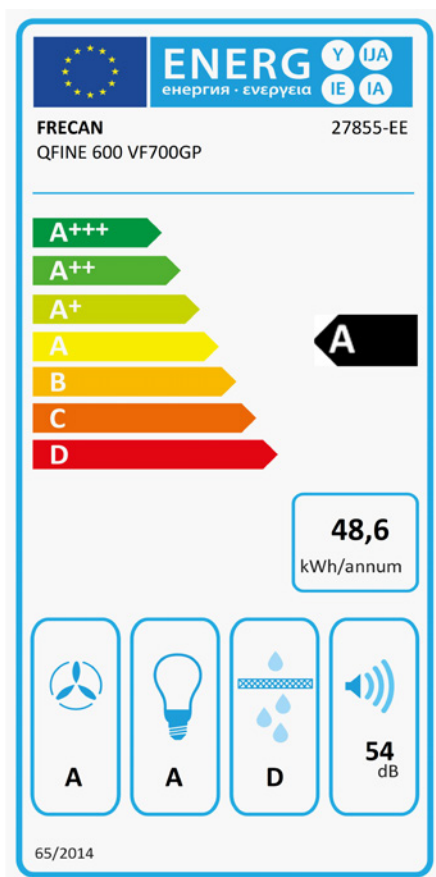

Q-Fine Mural - 600 - A.Inox

FRECAN

ES

Ref: 27855

Campana de pared tradicional

Diseño técnico

Características

- **Medida:** 600 mm.
- **Acabado:** Acero inoxidable
- **Compatibilidad APP y Alexa:** No
- **Compatibilidad con Placas H-Connect:** Si
- **Motor:** VF700GP (670 m³/h)
- **Control/Botonera:** Electrónica
- **Mando a distancia:** Si
- **Iluminación**
 - **Tipo:** Focos Led rectangulares
 - **Color:** Regulable de 3000K a 4000K
 - **Unidades:** 2
- **Filtros**
 - **Tipo:** Aluminio
 - **Unidades:** 2
- **Velocidades:** 3 Velocidades + Booster
- **Recirculación:** Opcional
- **Tipo de aspiración:** Aspiración tradicional
- **Parada Diferida:** Si
- **Easy Clean:** No
- **AC System:** No
- **Airsoft:** No
- **Avisador de saturación de filtros:** Si
- **Fabricación a medida:** No
- **Motor exterior:** No

Q-Fine Mural - 600 - A.Inox

FRECAN

ES

Ref: 27855

Campana de pared tradicional

Información Técnica

- Clase de eficiencia energética: **A**
- Potencia de aspiración mín./int.: 216/636 m³/h.
- Presión sonora mín./máx.: 37/50 (dBA)
- Potencia sonora mín./máx.: 41/54 (dBA)
- Consumo motor: 230 W.
- Consumo medio Anual: 48,6 W.
- Voltaje: 220/240 V.
- Frecuencia: 50 Hz.
- Diametro Salida aire: Ø150 mm.
- Dimensiones del producto empaquetado: 75,5 x 47 x 71 cm.
- Volumen: 0,251944 M³.
- Peso del producto empaquetado: 23 Kg.
- Código EAN: 8421210278386