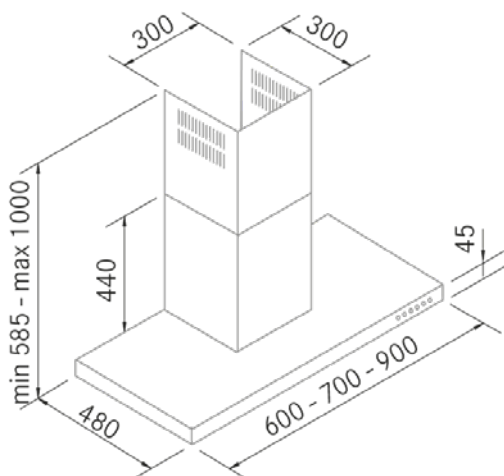

Q-Fine Mural - 600 - A.Inox

FRECAN

ES

Ref: 27855

Campana de pared tradicional

Diseño técnico

Características

- **Medida:** 600 mm.
- **Acabado:** Acero inoxidable
- **Compatibilidad APP y Alexa:** No
- **Compatibilidad con Placas H-Connect:** Si
- **Motor:** VF700GP (670 m³/h)
- **Control/Botonera:** Electrónica
- **Mando a distancia:** Si
- **Iluminación**
 - **Tipo:** Focos Led rectangulares
 - **Color:** Regulable de 3000K a 4000K
 - **Unidades:** 2
- **Filtros**
 - **Tipo:** Aluminio
 - **Unidades:** 2
- **Velocidades:** 3 Velocidades + Booster
- **Recirculación:** Opcional
- **Tipo de aspiración:** Aspiración tradicional
- **Parada Diferida:** Si
- **Easy Clean:** No
- **AC System:** No
- **Airsoft:** No
- **Avisador de saturación de filtros:** Si
- **Fabricación a medida:** No
- **Motor exterior:** No

Q-Fine Mural - 600 - A.Inox

FRECAN

ES

Ref: 27855

Campana de pared tradicional

Información Técnica

- Clase de eficiencia energética: **A**
- Potencia de aspiración mín./int.: 216/636 m³/h.
- Presión sonora mín./máx.: 37/50 (dBA)
- Potencia sonora mín./máx.: 41/54 (dBA)
- Consumo motor: 230 W.
- Consumo medio Anual: 48,6 W.
- Voltaje: 220/240 V.
- Frecuencia: 50 Hz.
- Diametro Salida aire: Ø150 mm.
- Dimensiones del producto empaquetado: 75,5 x 47 x 71 cm.
- Volumen: 0,251944 M³.
- Peso del producto empaquetado: 23 Kg.
- Código EAN: 8421210278386

Q-Fine Mural - 600 - A.Inox

FRECAN

FR

Ref: 27855

Hottes Murales

Informations techniques

- Classe d'Efficacité Énergétique: **A**
- Aspiration puissance min./int.: 216/636 m³/h.
- Sonorité pression min./max.: 37/50 (dBA)
- Sonorité puissance min/max: 41/54 (dBA)
- Consommation: 230 W.
- Consommation annuelle moyenne: 48,6 W.
- Tension: 220/240 V.
- Fréquence: 50 Hz.
- Conduit de sortie: Ø150 mm.
- Dimensions du produit emballé: 75,5 x 47 x 71 cm.
- Poids du produit emballé: 23 Kg.
- Code EAN: 8421210278386