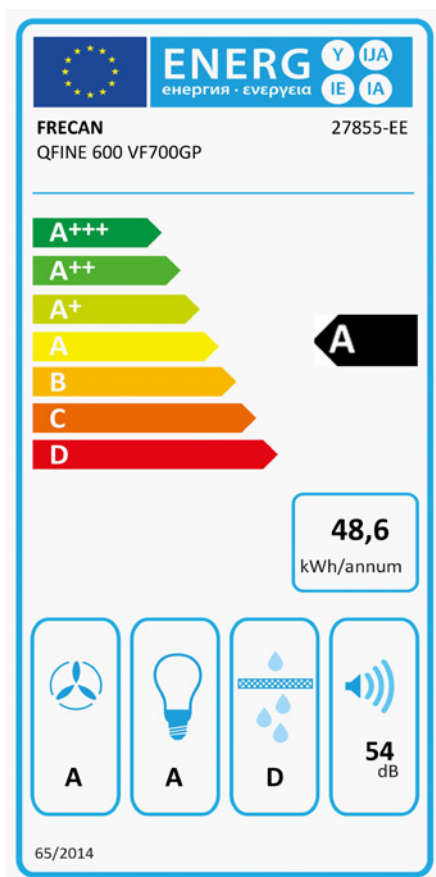

Q-Fine Mural - 600 - A.Inox

FRECAN

ES

Ref: 27855

Campana de pared tradicional

Diseño técnico

Características

- **Medida:** 600 mm.
- **Acabado:** Acero inoxidable
- **Compatibilidad APP y Alexa:** No
- **Compatibilidad con Placas H-Connect:** Si
- **Motor:** VF700GP (670 m³/h)
- **Control/Botonera:** Electrónica
- **Mando a distancia:** Si
- **Iluminación**
 - **Tipo:** Focos Led rectangulares
 - **Color:** Regulable de 3000K a 4000K
 - **Unidades:** 2
- **Filtros**
 - **Tipo:** Aluminio
 - **Unidades:** 2
- **Velocidades:** 3 Velocidades + Booster
- **Recirculación:** Opcional
- **Tipo de aspiración:** Aspiración tradicional
- **Parada Diferida:** Si
- **Easy Clean:** No
- **AC System:** No
- **Airsoft:** No
- **Avisador de saturación de filtros:** Si
- **Fabricación a medida:** No
- **Motor exterior:** No

Q-Fine Mural - 600 - A.Inox

FRECAN

ES

Ref: 27855

Campana de pared tradicional

Información Técnica

- Clase de eficiencia energética: **A**
- Potencia de aspiración mín./int.: 216/636 m³/h.
- Presión sonora mín./máx.: 37/50 (dBA)
- Potencia sonora mín./máx.: 41/54 (dBA)
- Consumo motor: 230 W.
- Consumo medio Anual: 48,6 W.
- Voltaje: 220/240 V.
- Frecuencia: 50 Hz.
- Diametro Salida aire: Ø150 mm.
- Dimensiones del producto empaquetado: 75,5 x 47 x 71 cm.
- Volumen: 0,251944 M³.
- Peso del producto empaquetado: 23 Kg.
- Código EAN: 8421210278386

Q-Fine Mural - 600 - A.Inox

FRECAN

FR

Ref: 27855

Hottes Murales

Informations techniques

- Classe d'Efficacité Énergétique: **A**
- Aspiration puissance min./int.: 216/636 m³/h.
- Sonorité pression min./max.: 37/50 (dBA)
- Sonorité puissance min/max: 41/54 (dBA)
- Consommation: 230 W.
- Consommation annuelle moyenne: 48,6 W.
- Tension: 220/240 V.
- Fréquence: 50 Hz.
- Conduit de sortie: Ø150 mm.
- Dimensions du produit emballé: 75,5 x 47 x 71 cm.
- Poids du produit emballé: 23 Kg.
- Code EAN: 8421210278386