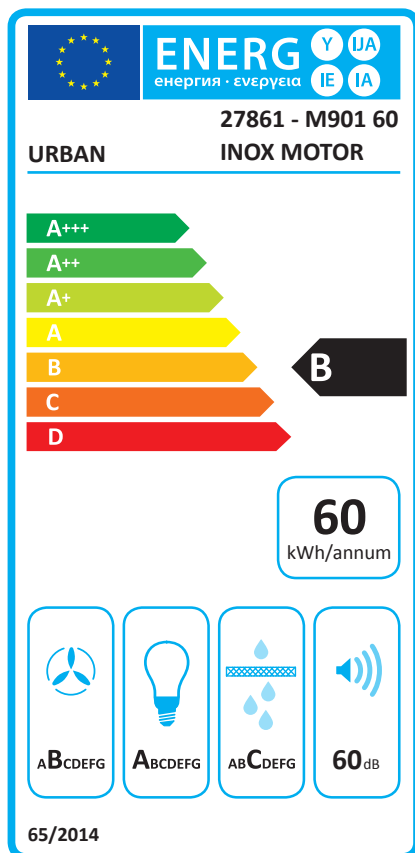

## Características

- **Medida:** 600 mm.
- **Acabado:** Acero inoxidable
- **Compatibilidad APP y Alexa:** No
- **Compatibilidad con Placas H-Connect:** No
- **Motor:** V630
- **Control/Botonera:** Mecánica
- **Mando a distancia:** No
- **Illuminación**
  - **Tipo:** Foco Led
  - **Color:** 3000K
  - **Unidades:** 2
- **Filtros**
  - **Tipo:** Aluminio
  - **Unidades:** 2
- **Velocidades:** 3 Velocidades
- **Recirculación:** No existe posibilidad
- **Tipo de aspiración:** Aspiración tradicional
- **Parada Diferida:** No
- **Easy Clean:** No
- **AC System:** No
- **Airsoft:** No
- **Avisador de saturación de filtros:** No
- **Fabricación a medida:** No
- **Motor exterior:** No

# M901 - 600 - A.Inox

FRECAN

ES

Ref: 27861

Campana de pared tradicional

## Información Técnica

- Clase de eficiencia energética: **B**
- Potencia de aspiración mín./int.: 376/- m<sup>3</sup>/h.
- Presión sonora mín./máx.: 57/67 (dBA)
- Potencia sonora mín./máx.: 60/70 (dBA)
- Consumo motor: 190 W.
- Consumo medio Anual: 59,2 W.
- Voltaje: 220/240 V.
- Frecuencia: 50 Hz.
- Diametro Salida aire: Ø150 mm.
- Dimensiones del producto empaquetado: 67 x 40 x 52 cm.
- Volumen: 0,13936 M<sup>3</sup>.
- Peso del producto empaquetado: 12,2 Kg.
- Código EAN: 8421210279208

## Caractéristiques

- **Dimension:** 600 mm.
- **Finition:** Acier Inoxydable
- **Compatible avec APP et Alexa:** No
- **Compatible avec les plaques H-Connect:** No
- **Moteur:** V630
- **Contrôle:** Bouton Mécanique
- **Télécommande:** No
- **Éclairage**
  - **Type:** Spot LED
  - **Couleur:** 3000K
  - **Unités:** 2
- **Filtres**
  - **Type:** Aluminium
  - **Unités:** 2
- **Vitesses:** 3 Vitesses
- **Recyclage:** il n'y a Aucune Possibilité
- **Aspiration Type:** Aspiration Traditionnelle
- **Arrêt Différé:** No
- **Plaque Entretien Facile (Easy Clean):** No
- **Système AC:** No
- **Airsoft:** No
- **Témoin de Saturation Siltres:** No
- **Fabrication Sur Mesure:** No
- **Moteurs Externes:** No