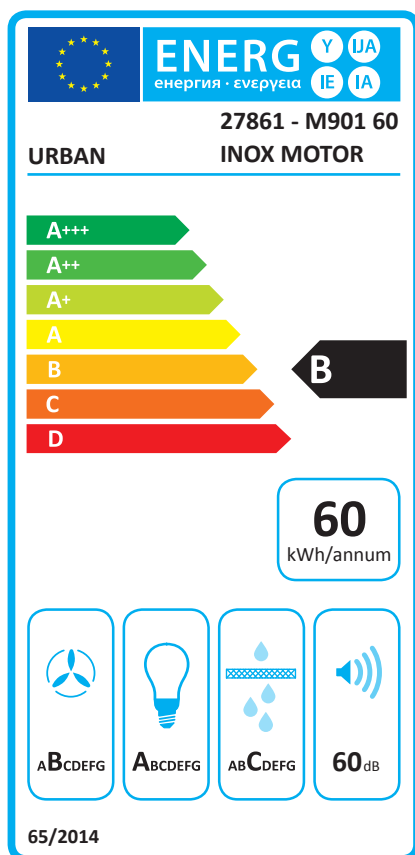

M901 - 600 - A.Inox

FRECAN

FR

Ref: 27861

Hottes Murales

Informations techniques

- **Classe d'Efficacité Énergétique:** **B**
- **Aspiration puissance min./int.:** 376/- m³/h.
- **Sonorité pression min./max.:** 57/67 (dBA)
- **Sonorité puissance min/max:** 60/70 (dBA)
- **Consommation:** 190 W.
- **Consommation annuelle moyenne:** 59,2 W.
- **Tension:** 220/240 V.
- **Fréquence:** 50 Hz.
- **Conduit de sortie:** Ø150 mm.
- **Dimensions du produit emballé:** 67 x 40 x 52 cm.
- **Poids du produit emballé:** 12,2 Kg.
- **Code EAN:** 8421210279208