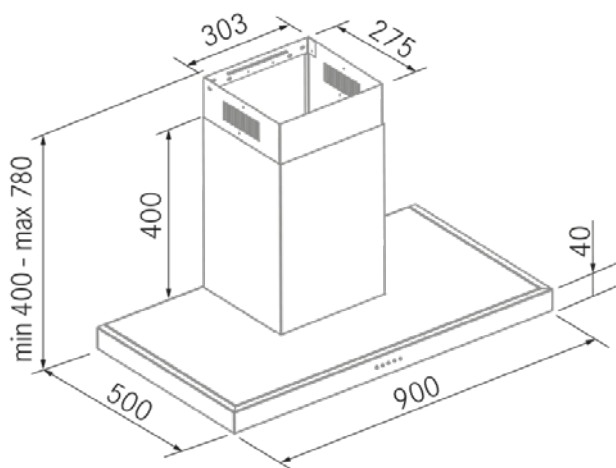

## Diseño técnico

## Características

- **Medida:** 600 mm.
- **Acabado:** Acero inoxidable
- **Compatibilidad APP y Alexa:** No
- **Compatibilidad con Placas H-Connect:** No
- **Motor:** V630
- **Control/Botonera:** Mecánica
- **Mando a distancia:** No
- **Illuminación**
  - **Tipo:** Foco Led
  - **Color:** 3000K
  - **Unidades:** 2
- **Filtros**
  - **Tipo:** Aluminio
  - **Unidades:** 2
- **Velocidades:** 3 Velocidades
- **Recirculación:** No existe posibilidad
- **Tipo de aspiración:** Aspiración tradicional
- **Parada Diferida:** No
- **Easy Clean:** No
- **AC System:** No
- **Airsoft:** No
- **Avisador de saturación de filtros:** No
- **Fabricación a medida:** No
- **Motor exterior:** No