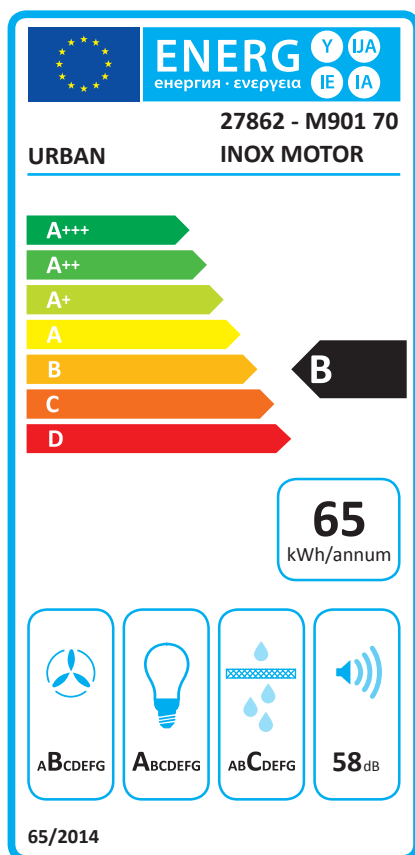

M901 - 700 - A.Inox

FRECAN

FR

Ref: 27862

Hottes Murales

Informations techniques

- Classe d'Efficacité Énergétique: **B**
- Aspiration puissance min./int.: 382/- m³/h.
- Sonorité pression min./max.: 55/68 (dBA)
- Sonorité puissance min/max: 58/71 (dBA)
- Consommation: 190 W.
- Consommation annuelle moyenne: - W.
- Tension: 220/240 V.
- Fréquence: 50 Hz.
- Conduit de sortie: Ø150 mm.
- Dimensions du produit emballé: 77 x 40 x 55 cm.
- Poids du produit emballé: Kg.
- Code EAN: 8421210279192