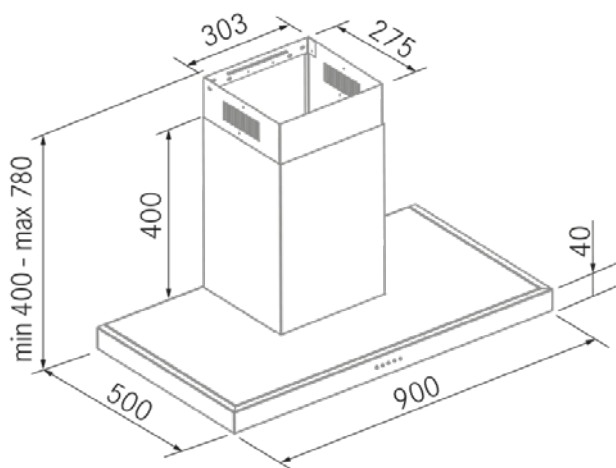

## Diseño técnico

## Características

- **Medida:** 700 mm.
- **Acabado:** Acero inoxidable
- **Compatibilidad APP y Alexa:** No
- **Compatibilidad con Placas H-Connect:** No
- **Motor:** V630
- **Control/Botonera:** Electrónica
- **Mando a distancia:** No
- **Illuminación**
  - **Tipo:** Foco Led
  - **Color:** 3000K
  - **Unidades:** 2
- **Filtros**
  - **Tipo:** Aluminio
  - **Unidades:** 2
- **Velocidades:** 3 Velocidades
- **Recirculación:** No existe posibilidad
- **Tipo de aspiración:** Aspiración tradicional
- **Parada Diferida:** No
- **Easy Clean:** No
- **AC System:** No
- **Airsoft:** No
- **Avisador de saturación de filtros:** No
- **Fabricación a medida:** No
- **Motor exterior:** No