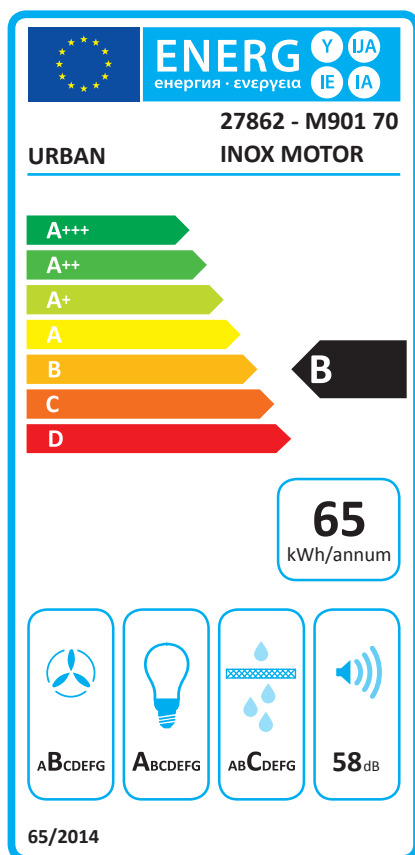

## Características

- **Medida:** 700 mm.
- **Acabado:** Acero inoxidable
- **Compatibilidad APP y Alexa:** No
- **Compatibilidad con Placas H-Connect:** No
- **Motor:** V630
- **Control/Botonera:** Electrónica
- **Mando a distancia:** No
- **Illuminación**
  - **Tipo:** Foco Led
  - **Color:** 3000K
  - **Unidades:** 2
- **Filtros**
  - **Tipo:** Aluminio
  - **Unidades:** 2
- **Velocidades:** 3 Velocidades
- **Recirculación:** No existe posibilidad
- **Tipo de aspiración:** Aspiración tradicional
- **Parada Diferida:** No
- **Easy Clean:** No
- **AC System:** No
- **Airsoft:** No
- **Avisador de saturación de filtros:** No
- **Fabricación a medida:** No
- **Motor exterior:** No

# M901 - 700 - A.Inox

FRECAN

ES

Ref: 27862

Campana de pared tradicional

## Información Técnica

- Clase de eficiencia energética: **B**
- Potencia de aspiración mín./int.: 382/- m<sup>3</sup>/h.
- Presión sonora mín./máx.: 55/68 (dBA)
- Potencia sonora mín./máx.: 58/71 (dBA)
- Consumo motor: 190 W.
- Consumo medio Anual: - W.
- Voltaje: 220/240 V.
- Frecuencia: 50 Hz.
- Diametro Salida aire: Ø150 mm.
- Dimensiones del producto empaquetado: 77 x 40 x 55 cm.
- Volumen: 0,169 M<sup>3</sup>.
- Peso del producto empaquetado: Kg.
- Código EAN: 8421210279192

## Technical information

- Energy Efficiency class: **B**
- Aspiration power min./int.: 382/- m<sup>3</sup>/h.
- Sonority pressure min./max.: 55/68 (dBA)
- Sonority power min./max.: 58/71 (dBA)
- Consumption: 190 W.
- Average annual consumption: - W.
- Voltage: 220/240 V.
- Frequency: 50 Hz.
- Air outlet diameter: Ø150 mm.
- Packaged product dimensions: 77 x 40 x 55 cm.
- Packaged product weight: Kg.
- EAN Code: 8421210279192