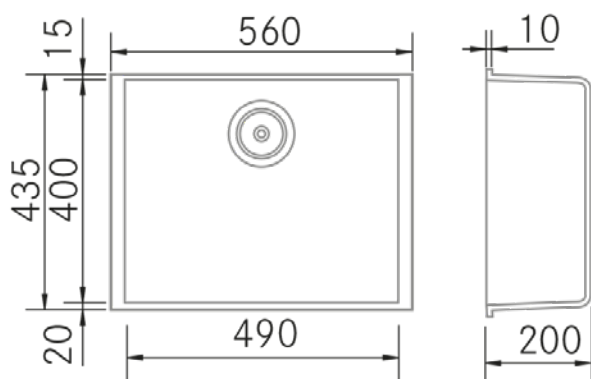

## Características

- **Material:** Metal Quartz
- **Acabado:** Blanco Milk
- **Instalación:** Bajo Encimera
- **Tamaño Mueble:** 60 cm.
- **Medidas totales:** 560 x 435 mm.
- **Medidas encastre BE:** 490 x 400 (r=5) mm.
- **Medidas encastre EN:** -
- **Medidas encastre OE:** -
- **Medidas encastre SE:** -
- **Nº cubetas:** 1 Cubeta
  - **Medidas cubeta/s principal/es:** 490 x 400 x 200 (r=5) mm.
  - **Medidas cubeta auxiliar:** -
- **Escurreidor:** Sin Escurreidor
- **Sifón:** Salvespacio (OPCIONAL)
- **Tipo válvula Incluida:** Redonda con cestillo y tapa
- **Válvula automática:** Opcional
- **Desagüe:** 3 1/2"
- **Rebosadero:** Redondo con tapa
- **Nº de orificios Ø35:** Sin Orificio
- **Accesorios opcionales:** Si

## Información Técnica

- **Dimension producto empaquetado:** 72,5 x 41 x 57 cm.
- **Volumen:** 0,169433 M<sup>3</sup>.
- **Peso del producto empaquetado:** 12,25 Kg.
- **Código EAN:** 8421210165044

## Caractéristiques

- **Matériau** : Métal Quartz
- **Finition** : Blank Lait
- **Installation** : Sous plan
- **Taille du meuble** : 60 cm.
- **Dimensions totales** : 560 x 435 mm.
- **Dimensions encastrées BE** : 490 x 400 (r=5) mm.
- **Dimensions encastrées EN** : -
- **Dimensions encastrées OE** : -
- **Dimensions encastrées SE** : -
- **N° cuve** : 1 cuve
- **Dimensions de l'évier principal** : 490 x 400 x 200 (r=5) mm.
- **Dimensions de l'évier auxiliaire** : -
- **Égouttoir** : Sans égouttoir
- **Siphon** : Gain de place (OPTIONNEL)
- **Type de bonde incluse** : Ronde avec panier et couvercle
- **Bonde automatique** : Optionnelle
- **Vidage** : 3 1/2"
- **Trop-plein** : Rond avec couvercle
- **N° de trous Ø35** : Sans trou
- **Accessoires optionnels** : Oui

## Informations Techniques

- **Dimensions du produit emballé** : 72,5 x 41 x 57 cm.
- **Volume** : 0,169433 M<sup>3</sup>.
- **Poids du produit emballé** : 12,25 Kg.
- **Code EAN** : 8421210165044