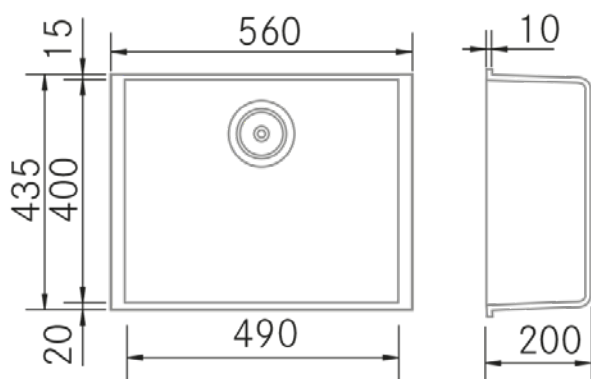

## Caractéristiques

- **Matériau** : Métal Quartz
- **Finition** : Blank Lait
- **Installation** : Sous plan
- **Taille du meuble** : 60 cm.
- **Dimensions totales** : 560 x 435 mm.
- **Dimensions encastrées BE** : 490 x 400 (r=5) mm.
- **Dimensions encastrées EN** : -
- **Dimensions encastrées OE** : -
- **Dimensions encastrées SE** : -
- **N° cuve** : 1 cuve
- **Dimensions de l'évier principal** : 490 x 400 x 200 (r=5) mm.
- **Dimensions de l'évier auxiliaire** : -
- **Égouttoir** : Sans égouttoir
- **Siphon** : Gain de place (OPTIONNEL)
- **Type de bonde incluse** : Ronde avec panier et couvercle
- **Bonde automatique** : Optionnelle
- **Vidage** : 3 1/2"
- **Trop-plein** : Rond avec couvercle
- **N° de trous Ø35** : Sans trou
- **Accessoires optionnels** : Oui

## Informations Techniques

- **Dimensions du produit emballé** : 72,5 x 41 x 57 cm.
- **Volume** : 0,169433 M<sup>3</sup>.
- **Poids du produit emballé** : 12,25 Kg.
- **Code EAN** : 8421210165044

## Features

- **Material:** Metal Quartz
- **Finish:** White Milk
- **Installation:** Undermount
- **Cabinet Size:** 60 cm.
- **Total Dimensions:** 560 x 435 mm.
- **Cutout Dimensions BE:** 490 x 400 (r=5) mm.
- **Cutout Dimensions EN:** -
- **Cutout Dimensions OE:** -
- **Cutout Dimensions SE:** -
- **Nº of Bowls:** 1 Bowl
  - **Main Bowl Dimension:** 490 x 400 x 200 (r=5) mm.
  - **Auxiliary Bowl Dimensions:** -
- **Drainer:** Without Drainer
- **Pipe:** Space-Saving (OPTIONAL)
- **Included Valve Type:** Round with Basket and Lid
- **Automatic Valve:** Optional
- **Strainer:** 3 1/2"
- **Trop-plein :** Round with Lid
- **Nº of Ø35 Holes:** Without Hole
- **Optional Accessories:** Yes

## Technical Information

- **Packaged Product Dimensions:** 72,5 x 41 x 57 cm.
- **Volume:** 0,169433 M<sup>3</sup>.
- **Packaged Product Weight:** 12,25 Kg.
- **EAN Code:** 8421210165044