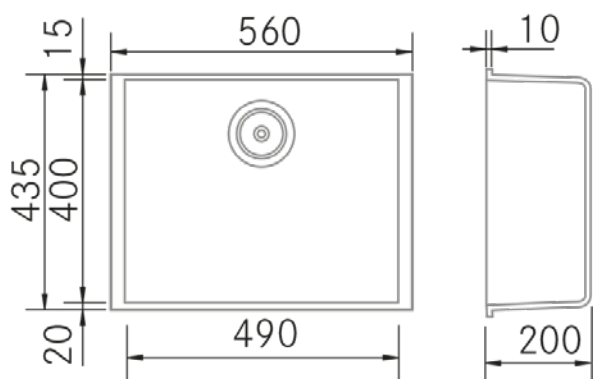

## Características

- **Material:** Metal Quartz
- **Acabado:** Blanco Milk
- **Instalación:** Bajo Encimera
- **Tamaño Mueble:** 60 cm.
- **Medidas totales:** 560 x 435 mm.
- **Medidas encastre BE:** 490 x 400 (r=5) mm.
- **Medidas encastre EN:** -
- **Medidas encastre OE:** -
- **Medidas encastre SE:** -
- **Nº cubetas:** 1 Cubeta
  - **Medidas cubeta/s principal/es:** 490 x 400 x 200 (r=5) mm.
  - **Medidas cubeta auxiliar:** -
- **Escurreidor:** Sin Escurreidor
- **Sifón:** Salvespacio (OPCIONAL)
- **Tipo válvula Incluida:** Redonda con cestillo y tapa
- **Válvula automática:** Opcional
- **Desagüe:** 3 1/2"
- **Rebosadero:** Redondo con tapa
- **Nº de orificios Ø35:** Sin Orificio
- **Accesorios opcionales:** Si

## Información Técnica

- **Dimension producto empaquetado:** 72,5 x 41 x 57 cm.
- **Volumen:** 0,169433 M<sup>3</sup>.
- **Peso del producto empaquetado:** 12,25 Kg.
- **Código EAN:** 8421210165044

## Caractéristiques

- **Matériau** : Métal Quartz
- **Finition** : Blank Lait
- **Installation** : Sous plan
- **Taille du meuble** : 60 cm.
- **Dimensions totales** : 560 x 435 mm.
- **Dimensions encastrées BE** : 490 x 400 (r=5) mm.
- **Dimensions encastrées EN** : -
- **Dimensions encastrées OE** : -
- **Dimensions encastrées SE** : -
- **N° cuve** : 1 cuve
- **Dimensions de l'évier principal** : 490 x 400 x 200 (r=5) mm.
- **Dimensions de l'évier auxiliaire** : -
- **Égouttoir** : Sans égouttoir
- **Siphon** : Gain de place (OPTIONNEL)
- **Type de bonde incluse** : Ronde avec panier et couvercle
- **Bonde automatique** : Optionnelle
- **Vidage** : 3 1/2"
- **Trop-plein** : Rond avec couvercle
- **N° de trous Ø35** : Sans trou
- **Accessoires optionnels** : Oui

## Informations Techniques

- **Dimensions du produit emballé** : 72,5 x 41 x 57 cm.
- **Volume** : 0,169433 M<sup>3</sup>.
- **Poids du produit emballé** : 12,25 Kg.
- **Code EAN** : 8421210165044