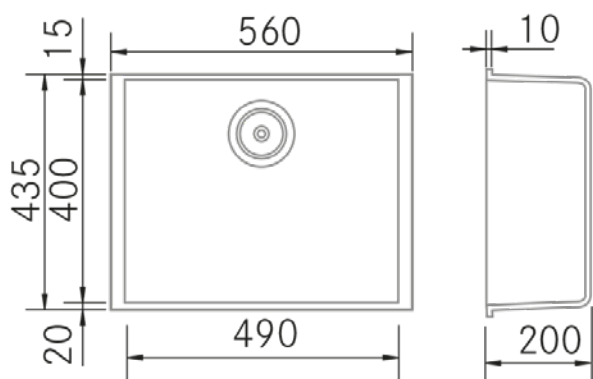

## Caractéristiques

- **Matériau** : Métal Quartz
- **Finition** : Gris Titane
- **Installation** : Sous plan
- **Taille du meuble** : 60 cm.
- **Dimensions totales** : 560 x 435 mm.
- **Dimensions encastrées BE** : 490 x 400 (r=5) mm.
- **Dimensions encastrées EN** : -
- **Dimensions encastrées OE** : -
- **Dimensions encastrées SE** : -
- **N° cuve** : 1 cuve
  - **Dimensions de l'évier principal** : 490 x 400 x 200 (r=5) mm.
  - **Dimensions de l'évier auxiliaire** : -
- **Égouttoir** : Sans égouttoir
- **Siphon** : Gain de place (OPTIONNEL)
- **Type de bonde incluse** : Ronde avec panier et couvercle
- **Bonde automatique** : Optionnelle
- **Vidage** : 3 1/2"
- **Trop-plein** : Rond avec couvercle
- **N° de trous Ø35**: Sans trou
- **Accessoires optionnels** : Oui

## Informations Techniques

- **Dimensions du produit emballé** : 72,5 x 41 x 57 cm.
- **Volume** : 0,169433 M<sup>3</sup>.
- **Poids du produit emballé** : 12,25 Kg.
- **Code EAN** : 8421210176187

## Features

- **Material:** Metal Quartz
- **Finish:** Titanium Grey
- **Installation:** Undermount
- **Cabinet Size:** 60 cm.
- **Total Dimensions:** 560 x 435 mm.
- **Cutout Dimensions BE:** 490 x 400 (r=5) mm.
- **Cutout Dimensions EN:** -
- **Cutout Dimensions OE:** -
- **Cutout Dimensions SE:** -
- **Nº of Bowls:** 1 Bowl
  - **Main Bowl Dimension:** 490 x 400 x 200 (r=5) mm.
  - **Auxiliary Bowl Dimensions:** -
- **Drainer:** Without Drainer
- **Pipe:** Space-Saving (OPTIONAL)
- **Included Valve Type:** Round with Basket and Lid
- **Automatic Valve:** Optional
- **Strainer:** 3 1/2"
- **Trop-plein :** Round with Lid
- **Nº of Ø35 Holes:** Without Hole
- **Optional Accessories:** Yes

## Technical Information

- **Packaged Product Dimensions:** 72,5 x 41 x 57 cm.
- **Volume:** 0,169433 M³.
- **Packaged Product Weight:** 12,25 Kg.
- **EAN Code:** 8421210176187