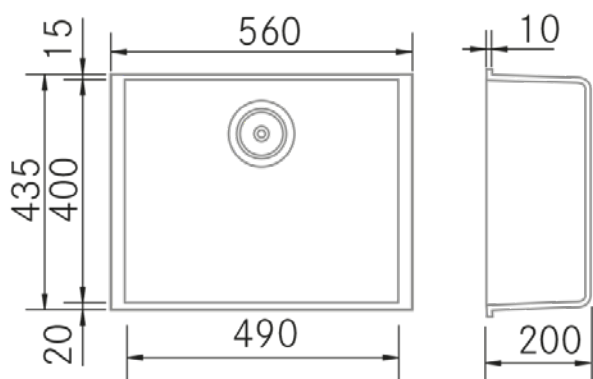

## Características

- **Material:** Metal Quartz
- **Acabado:** Gris Titanio
- **Instalación:** Bajo Encimera
- **Tamaño Mueble:** 60 cm.
- **Medidas totales:** 560 x 435 mm.
- **Medidas encastre BE:** 490 x 400 (r=5) mm.
- **Medidas encastre EN:** -
- **Medidas encastre OE:** -
- **Medidas encastre SE:** -
- **Nº cubetas:** 1 Cubeta
  - **Medidas cubeta/s principal/es:** 490 x 400 x 200 (r=5) mm.
  - **Medidas cubeta auxiliar:** -
- **Escurreidor:** Sin Escurreidor
- **Sifón:** Salvespacio (OPCIONAL)
- **Tipo válvula Incluida:** Redonda con cestillo y tapa
- **Válvula automática:** Opcional
- **Desagüe:** 3 1/2"
- **Rebosadero:** Redondo con tapa
- **Nº de orificios Ø35:** Sin Orificio
- **Accesorios opcionales:** Si

## Información Técnica

- **Dimension producto empaquetado:** 72,5 x 41 x 57 cm.
- **Volumen:** 0,169433 M³.
- **Peso del producto empaquetado:** 12,25 Kg.
- **Código EAN:** 8421210176187

## Caractéristiques

- **Matériau** : Métal Quartz
- **Finition** : Gris Titane
- **Installation** : Sous plan
- **Taille du meuble** : 60 cm.
- **Dimensions totales** : 560 x 435 mm.
- **Dimensions encastrées BE** : 490 x 400 (r=5) mm.
- **Dimensions encastrées EN** : -
- **Dimensions encastrées OE** : -
- **Dimensions encastrées SE** : -
- **N° cuve** : 1 cuve
  - **Dimensions de l'évier principal** : 490 x 400 x 200 (r=5) mm.
  - **Dimensions de l'évier auxiliaire** : -
- **Égouttoir** : Sans égouttoir
- **Siphon** : Gain de place (OPTIONNEL)
- **Type de bonde incluse** : Ronde avec panier et couvercle
- **Bonde automatique** : Optionnelle
- **Vidage** : 3 1/2"
- **Trop-plein** : Rond avec couvercle
- **N° de trous Ø35**: Sans trou
- **Accessoires optionnels** : Oui

## Informations Techniques

- **Dimensions du produit emballé** : 72,5 x 41 x 57 cm.
- **Volume** : 0,169433 M<sup>3</sup>.
- **Poids du produit emballé** : 12,25 Kg.
- **Code EAN** : 8421210176187