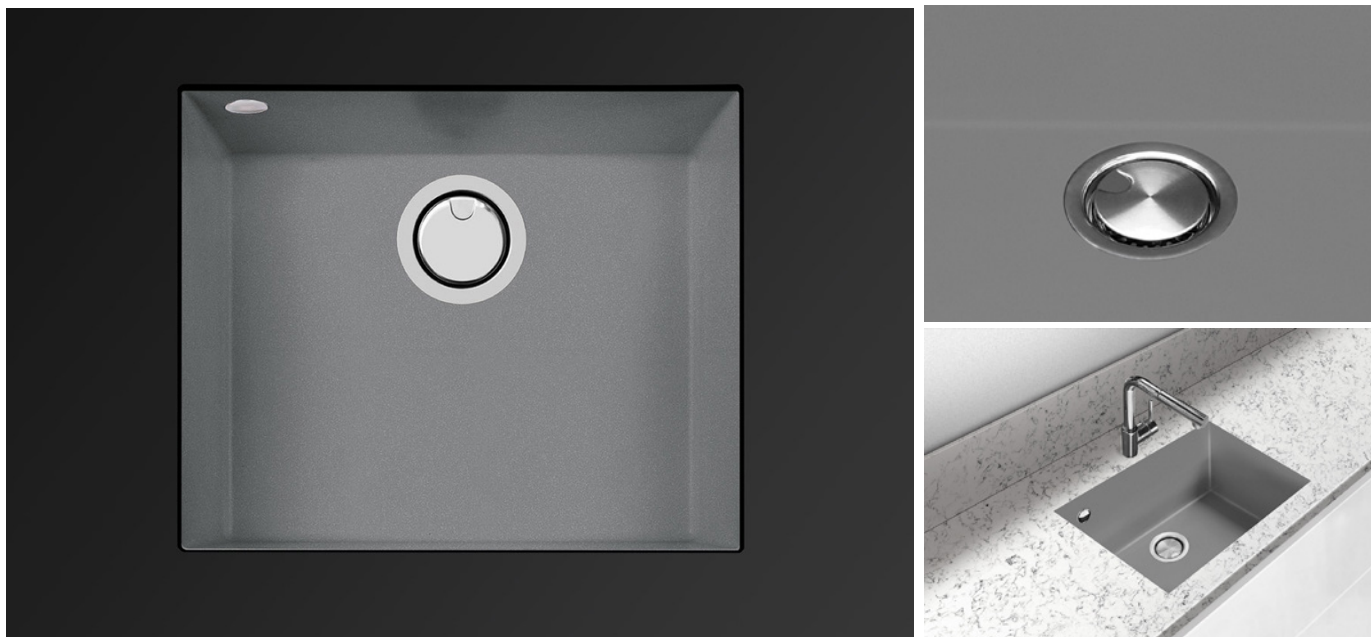

# Quadra 560 BE - Gris Titanio

FRECAN

ES

Ref: 30481  
Fregaderos

## Características

- **Material:** Metal Quartz
- **Acabado:** Gris Titanio
- **Instalación:** Bajo Encimera
- **Tamaño Mueble:** 60 cm.
- **Medidas totales:** 560 x 435 mm.
- **Medidas encastre BE:** 490 x 400 (r=5) mm.
- **Medidas encastre EN:** -
- **Medidas encastre OE:** -
- **Medidas encastre SE:** -
- **Nº cubetas:** 1 Cubeta
  - **Medidas cubeta/s principal/es:** 490 x 400 x 200 (r=5) mm.
  - **Medidas cubeta auxiliar:** -
- **Escurreidor:** Sin Escurreidor
- **Sifón:** Salvespacio (OPCIONAL)
- **Tipo válvula Incluida:** Redonda con cestillo y tapa
- **Válvula automática:** Opcional
- **Desagüe:** 3 1/2"
- **Rebosadero:** Redondo con tapa
- **Nº de orificios Ø35:** Sin Orificio
- **Accesorios opcionales:** Si