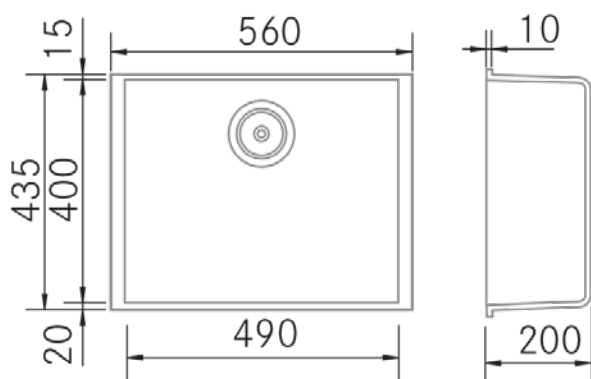

## Características

- **Material:** Metal Quartz
- **Acabado:** Gris Titanio
- **Instalación:** Bajo Encimera
- **Tamaño Mueble:** 60 cm.
- **Medidas totales:** 560 x 435 mm.
- **Medidas encastre BE:** 490 x 400 (r=5) mm.
- **Medidas encastre EN:** -
- **Medidas encastre OE:** -
- **Medidas encastre SE:** -
- **Nº cubetas:** 1 Cubeta
  - **Medidas cubeta/s principal/es:** 490 x 400 x 200 (r=5) mm.
  - **Medidas cubeta auxiliar:** -
- **Escurreidor:** Sin Escurreidor
- **Sifón:** Salvespacio (OPCIONAL)
- **Tipo válvula Incluida:** Redonda con cestillo y tapa
- **Válvula automática:** Opcional
- **Desagüe:** 3 1/2"
- **Rebosadero:** Redondo con tapa
- **Nº de orificios Ø35:** Sin Orificio
- **Accesorios opcionales:** Si

## Información Técnica

- **Dimension producto empaquetado:** 72,5 x 41 x 57 cm.
- **Volumen:** 0,169433 M³.
- **Peso del producto empaquetado:** 12,25 Kg.
- **Código EAN:** 8421210176187

## Caractéristiques

- **Matériau** : Métal Quartz
- **Finition** : Gris Titane
- **Installation** : Sous plan
- **Taille du meuble** : 60 cm.
- **Dimensions totales** : 560 x 435 mm.
- **Dimensions encastrées BE** : 490 x 400 (r=5) mm.
- **Dimensions encastrées EN** : -
- **Dimensions encastrées OE** : -
- **Dimensions encastrées SE** : -
- **N° cuve** : 1 cuve
  - **Dimensions de l'évier principal** : 490 x 400 x 200 (r=5) mm.
  - **Dimensions de l'évier auxiliaire** : -
- **Égouttoir** : Sans égouttoir
- **Siphon** : Gain de place (OPTIONNEL)
- **Type de bonde incluse** : Ronde avec panier et couvercle
- **Bonde automatique** : Optionnelle
- **Vidage** : 3 1/2"
- **Trop-plein** : Rond avec couvercle
- **N° de trous Ø35**: Sans trou
- **Accessoires optionnels** : Oui

## Informations Techniques

- **Dimensions du produit emballé** : 72,5 x 41 x 57 cm.
- **Volume** : 0,169433 M<sup>3</sup>.
- **Poids du produit emballé** : 12,25 Kg.
- **Code EAN** : 8421210176187