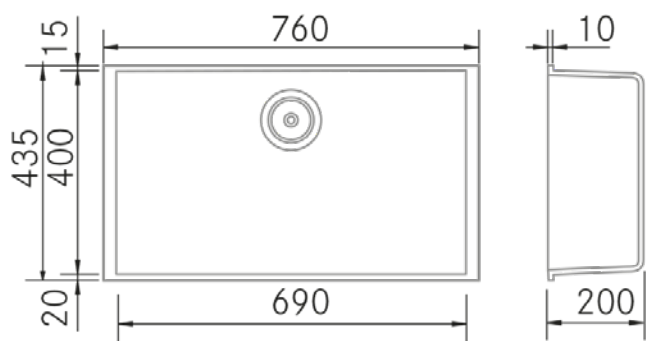

FRECAN

Ref: 30485

Eviers

FR

Dessin Technique

Caractéristiques

- **Matériau** : Métal Quartz
- **Finition** : Blank Lait
- **Installation** : Sous plan
- **Taille du meuble** : 80 cm.
- **Dimensions totales** : 760 x 435 mm.
- **Dimensions encastrées BE** : 690 x 400 (r=5) mm.
- **Dimensions encastrées EN** : -
- **Dimensions encastrées OE** : -
- **Dimensions encastrées SE** : -
- **N° cuve** : 1 cuve
- **Dimensions de l'évier principal** : 690 x 400 x 200 (r=5) mm.
- **Dimensions de l'évier auxiliaire** : -
- **Égouttoir** : Sans égouttoir
- **Siphon** : Gain de place (OPTIONNEL)
- **Type de bonde incluse** : Ronde avec panier et couvercle
- **Bonde automatique** : Optionnelle
- **Vidage** : 3 1/2"
- **Trop-plein** : Rond avec couvercle
- **N° de trous Ø35** : Sans trou
- **Accessoires optionnels** : Oui

Informations Techniques

- **Dimensions du produit emballé** : 97 x 42 x 62 cm.
- **Volume** : 0,252588 M³.
- **Poids du produit emballé** : 15,5 Kg.
- **Code EAN** : 8421210165051

Quadra 760 BE - White Milk

FRECAN

EN

Ref: 30485

Sinks

Technical Drawing

Features

- **Material:** Metal Quartz
- **Finish:** White Milk
- **Installation:** Undermount
- **Cabinet Size:** 80 cm.
- **Total Dimensions:** 760 x 435 mm.
- **Cutout Dimensions BE:** 690 x 400 (r=5) mm.
- **Cutout Dimensions EN:** -
- **Cutout Dimensions OE:** -
- **Cutout Dimensions SE:** -
- **Nº of Bowls:** 1 Bowl
 - **Main Bowl Dimension:** 690 x 400 x 200 (r=5) mm.
 - **Auxiliary Bowl Dimensions:** -
- **Drainer:** Without Drainer
- **Pipe:** Space-Saving (OPTIONAL)
- **Included Valve Type:** Round with Basket and Lid
- **Automatic Valve:** Optional
- **Strainer:** 3 1/2"
- **Trop-plein :** Round with Lid
- **Nº of Ø35 Holes:** Without Hole
- **Optional Accessories:** Yes

Technical Information

- **Packaged Product Dimensions:** 97 x 42 x 62 cm.
- **Volume:** 0,252588 M³.
- **Packaged Product Weight:** 15,5 Kg.
- **EAN Code:** 8421210165051