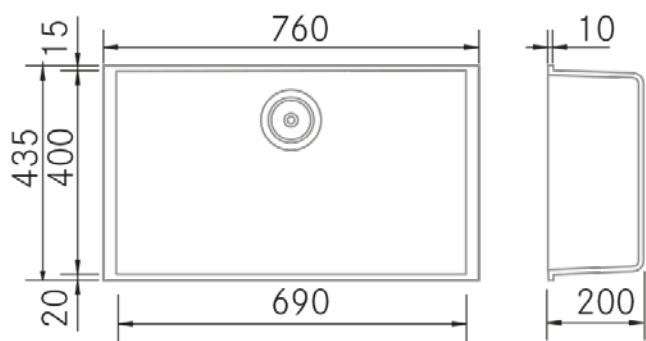

Quadra 760 BE - Blanco Milk

FRECAN**ES**

Ref: 30485
Fregaderos

Diseño técnico

Características

- **Material:** Metal Quartz
- **Acabado:** Blanco Milk
- **Instalación:** Bajo Encimera
- **Tamaño Mueble:** 80 cm.
- **Medidas totales:** 760 x 435 mm.
- **Medidas encastre BE:** 690 x 400 (r=5) mm.
- **Medidas encastre EN:** -
- **Medidas encastre OE:** -
- **Medidas encastre SE:** -
- **Nº cubetas:** 1 Cubeta
 - **Medidas cubeta/s principal/es:** 690 x 400 x 200 (r=5) mm.
 - **Medidas cubeta auxiliar:** -
- **Escurreidor:** Sin Escurreidor
- **Sifón:** Salvespacio (OPCIONAL)
- **Tipo válvula Incluida:** Redonda con cestillo y tapa
- **Válvula automática:** Opcional
- **Desagüe:** 3 1/2"
- **Rebosadero:** Redondo con tapa
- **Nº de orificios Ø35:** Sin Orificio
- **Accesorios opcionales:** Si

Información Técnica

- **Dimension producto empaquetado:** 97 x 42 x 62 cm.
- **Volumen:** 0,252588 M³.
- **Peso del producto empaquetado:** 15,5 Kg.
- **Código EAN:** 8421210165051

Quadra 760 BE - Blank Lait

FRECAN

EN

Ref: 30485

Sinks

Technical Drawing

Features

- **Material:** Metal Quartz
- **Finish:** White Milk
- **Installation:** Undermount
- **Cabinet Size:** 80 cm.
- **Total Dimensions:** 760 x 435 mm.
- **Cutout Dimensions BE:** 690 x 400 (r=5) mm.
- **Cutout Dimensions EN:** -
- **Cutout Dimensions OE:** -
- **Cutout Dimensions SE:** -
- **Nº of Bowls:** 1 Bowl
 - **Main Bowl Dimension:** 690 x 400 x 200 (r=5) mm.
 - **Auxiliary Bowl Dimensions:** -
- **Drainer:** Without Drainer
- **Pipe:** Space-Saving (OPTIONAL)
- **Included Valve Type:** Round with Basket and Lid
- **Automatic Valve:** Optional
- **Strainer:** 3 1/2"
- **Trop-plein :** Round with Lid
- **Nº of Ø35 Holes:** Without Hole
- **Optional Accessories:** Yes