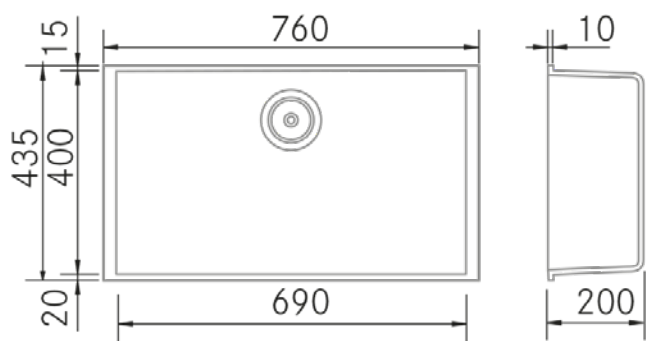

## Características

- **Material:** Metal Quartz
- **Acabado:** Gris Titanio
- **Instalación:** Bajo Encimera
- **Tamaño Mueble:** 80 cm.
- **Medidas totales:** 760 x 435 mm.
- **Medidas encastre BE:** 690 x 400 (r=5) mm.
- **Medidas encastre EN:** -
- **Medidas encastre OE:** -
- **Medidas encastre SE:** -
- **Nº cubetas:** 1 Cubeta
  - **Medidas cubeta/s principal/es:** 690 x 400 x 200 (r=5) mm.
  - **Medidas cubeta auxiliar:** -
- **Escurreidor:** Sin Escurreidor
- **Sifón:** Salvespacio (OPCIONAL)
- **Tipo válvula Incluida:** Redonda con cestillo y tapa
- **Válvula automática:** Opcional
- **Desagüe:** 3 1/2"
- **Rebosadero:** Redondo con tapa
- **Nº de orificios Ø35:** Sin Orificio
- **Accesorios opcionales:** Si

## Información Técnica

- **Dimension producto empaquetado:** 97 x 42 x 62 cm.
- **Volumen:** 0,252588 M<sup>3</sup>.
- **Peso del producto empaquetado:** 15,5 Kg.
- **Código EAN:** 8421210176217

## Caractéristiques

- **Matériau** : Métal Quartz
- **Finition** : Gris Titane
- **Installation** : Sous plan
- **Taille du meuble** : 80 cm.
- **Dimensions totales** : 760 x 435 mm.
- **Dimensions encastrées BE** : 690 x 400 (r=5) mm.
- **Dimensions encastrées EN** : -
- **Dimensions encastrées OE** : -
- **Dimensions encastrées SE** : -
- **N° cuve** : 1 cuve
- **Dimensions de l'évier principal** : 690 x 400 x 200 (r=5) mm.
- **Dimensions de l'évier auxiliaire** : -
- **Égouttoir** : Sans égouttoir
- **Siphon** : Gain de place (OPTIONNEL)
- **Type de bonde incluse** : Ronde avec panier et couvercle
- **Bonde automatique** : Optionnelle
- **Vidage** : 3 1/2"
- **Trop-plein** : Rond avec couvercle
- **N° de trous Ø35** : Sans trou
- **Accessoires optionnels** : Oui

## Informations Techniques

- **Dimensions du produit emballé** : 97 x 42 x 62 cm.
- **Volume** : 0,252588 M<sup>3</sup>.
- **Poids du produit emballé** : 15,5 Kg.
- **Code EAN** : 8421210176217