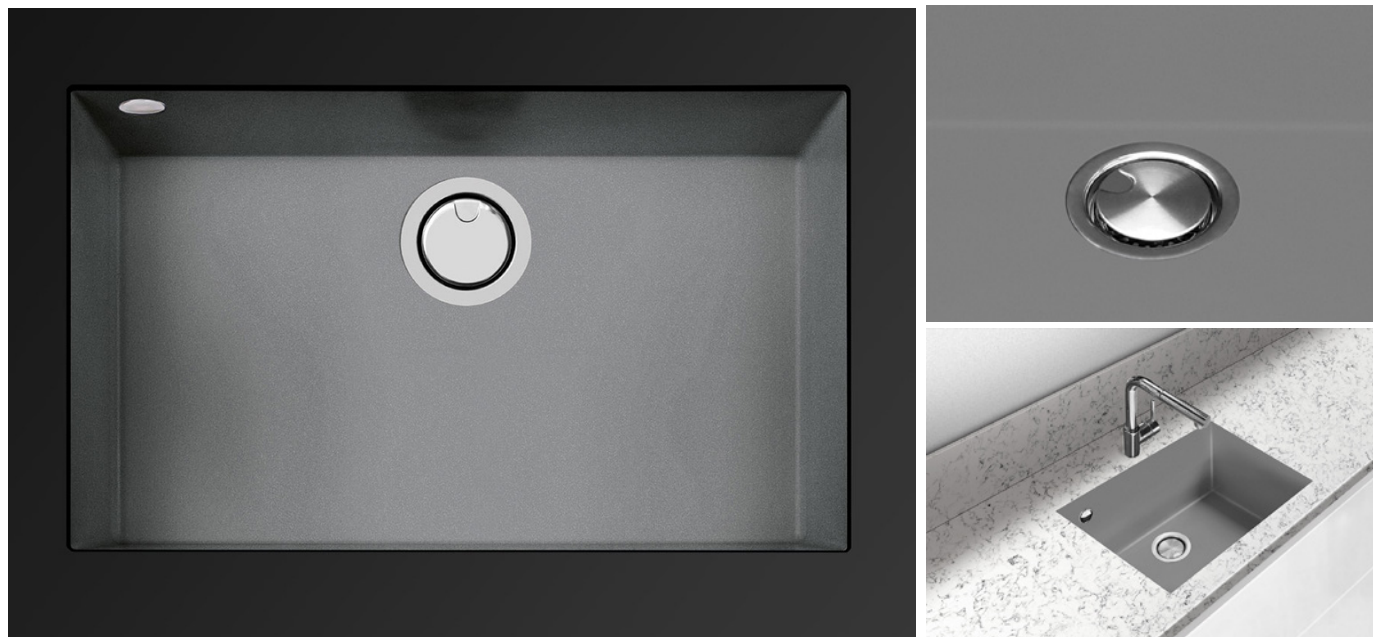

Quadra 760 BE - Gris Titane

FRECAN

Ref: 30487

Eviers

FR

Dessin Technique