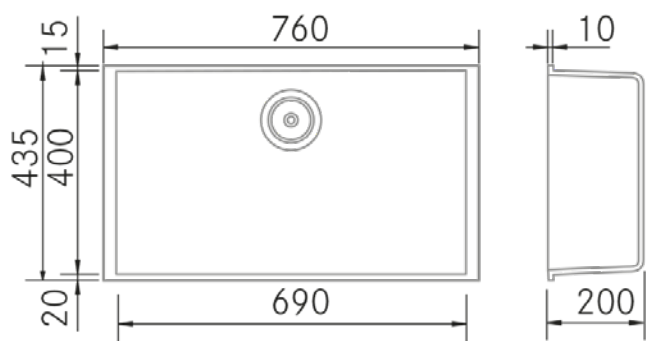

## Características

- **Material:** Metal Quartz
- **Acabado:** Gris Titanio
- **Instalación:** Bajo Encimera
- **Tamaño Mueble:** 80 cm.
- **Medidas totales:** 760 x 435 mm.
- **Medidas encastre BE:** 690 x 400 (r=5) mm.
- **Medidas encastre EN:** -
- **Medidas encastre OE:** -
- **Medidas encastre SE:** -
- **Nº cubetas:** 1 Cubeta
  - **Medidas cubeta/s principal/es:** 690 x 400 x 200 (r=5) mm.
  - **Medidas cubeta auxiliar:** -
- **Escurreidor:** Sin Escurreidor
- **Sifón:** Salvespacio (OPCIONAL)
- **Tipo válvula Incluida:** Redonda con cestillo y tapa
- **Válvula automática:** Opcional
- **Desagüe:** 3 1/2"
- **Rebosadero:** Redondo con tapa
- **Nº de orificios Ø35:** Sin Orificio
- **Accesorios opcionales:** Si

## Información Técnica

- **Dimension producto empaquetado:** 97 x 42 x 62 cm.
- **Volumen:** 0,252588 M<sup>3</sup>.
- **Peso del producto empaquetado:** 15,5 Kg.
- **Código EAN:** 8421210176217

## Caractéristiques

- **Matériau** : Métal Quartz
- **Finition** : Gris Titane
- **Installation** : Sous plan
- **Taille du meuble** : 80 cm.
- **Dimensions totales** : 760 x 435 mm.
- **Dimensions encastrées BE** : 690 x 400 (r=5) mm.
- **Dimensions encastrées EN** : -
- **Dimensions encastrées OE** : -
- **Dimensions encastrées SE** : -
- **N° cuve** : 1 cuve
- **Dimensions de l'évier principal** : 690 x 400 x 200 (r=5) mm.
- **Dimensions de l'évier auxiliaire** : -
- **Égouttoir** : Sans égouttoir
- **Siphon** : Gain de place (OPTIONNEL)
- **Type de bonde incluse** : Ronde avec panier et couvercle
- **Bonde automatique** : Optionnelle
- **Vidage** : 3 1/2"
- **Trop-plein** : Rond avec couvercle
- **N° de trous Ø35** : Sans trou
- **Accessoires optionnels** : Oui