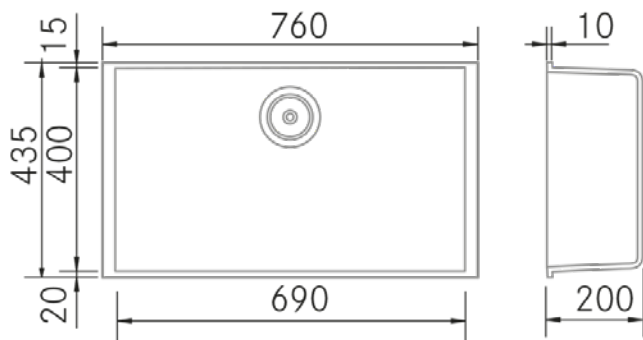

## Caractéristiques

- **Matériau** : Métal Quartz
- **Finition** : Gris Titane
- **Installation** : Sous plan
- **Taille du meuble** : 80 cm.
- **Dimensions totales** : 760 x 435 mm.
- **Dimensions encastrées BE** : 690 x 400 (r=5) mm.
- **Dimensions encastrées EN** : -
- **Dimensions encastrées OE** : -
- **Dimensions encastrées SE** : -
- **N° cuve** : 1 cuve
- **Dimensions de l'évier principal** : 690 x 400 x 200 (r=5) mm.
- **Dimensions de l'évier auxiliaire** : -
- **Égouttoir** : Sans égouttoir
- **Siphon** : Gain de place (OPTIONNEL)
- **Type de bonde incluse** : Ronde avec panier et couvercle
- **Bonde automatique** : Optionnelle
- **Vidage** : 3 1/2"
- **Trop-plein** : Rond avec couvercle
- **N° de trous Ø35** : Sans trou
- **Accessoires optionnels** : Oui

## Informations Techniques

- **Dimensions du produit emballé** : 97 x 42 x 62 cm.
- **Volume** : 0,252588 M<sup>3</sup>.
- **Poids du produit emballé** : 15,5 Kg.
- **Code EAN** : 8421210176217

## Features

- **Material:** Metal Quartz
- **Finish:** Titanium Grey
- **Installation:** Undermount
- **Cabinet Size:** 80 cm.
- **Total Dimensions:** 760 x 435 mm.
- **Cutout Dimensions BE:** 690 x 400 (r=5) mm.
- **Cutout Dimensions EN:** -
- **Cutout Dimensions OE:** -
- **Cutout Dimensions SE:** -
- **Nº of Bowls:** 1 Bowl
  - **Main Bowl Dimension:** 690 x 400 x 200 (r=5) mm.
  - **Auxiliary Bowl Dimensions:** -
- **Drainer:** Without Drainer
- **Pipe:** Space-Saving (OPTIONAL)
- **Included Valve Type:** Round with Basket and Lid
- **Automatic Valve:** Optional
- **Strainer:** 3 1/2"
- **Trop-plein :** Round with Lid
- **Nº of Ø35 Holes:** Without Hole
- **Optional Accessories:** Yes

## Technical Information

- **Packaged Product Dimensions:** 97 x 42 x 62 cm.
- **Volume:** 0,252588 M<sup>3</sup>.
- **Packaged Product Weight:** 15,5 Kg.
- **EAN Code:** 8421210176217