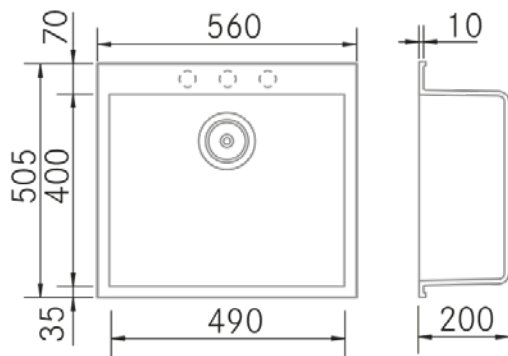

FRECAN

FR

Ref: 30494
Eviers

Dessin Technique

Caractéristiques

- **Matériau** : Métal Quartz
- **Finition** : Blank Lait
- **Installation** : Sur plan
- **Taille du meuble** : 60 cm.
- **Dimensions totales** : 560 x 505 mm.
- **Dimensions encastrées BE** : -
- **Dimensions encastrées EN** : -
- **Dimensions encastrées OE** : -
- **Dimensions encastrées SE** : 540 x 480 mm.
- **N° cuve** : 1 cuve
 - **Dimensions de l'évier principal** : 490 x 400 x 200 mm.
 - **Dimensions de l'évier auxiliaire** : -
- **Égouttoir** : Sans égouttoir
- **Siphon** : Gain de place (OPTIONNEL)
- **Type de bonde incluse** : Ronde avec panier et couvercle
- **Bonde automatique** : Optionnelle
- **Vidage** : 3 1/2"
- **Trop-plein** : Rond avec couvercle
- **N° de trous Ø35** : 3 (Prémonté)
- **Accessoires optionnels** : Oui

Informations Techniques

- **Dimensions du produit emballé** : 72,5 x 41 x 57 cm.
- **Volume** : 0,169433 M³.
- **Poids du produit emballé** : 12,25 Kg.
- **Code EAN** : 8421210176248

Quadra 560 SE - White Milk

FRECAN

Ref: 30494

Sinks

EN

Technical Drawing

Features

- **Material:** Metal Quartz
- **Finish:** White Milk
- **Installation:** Countertop
- **Cabinet Size:** 60 cm.
- **Total Dimensions:** 560 x 505 mm.
- **Cutout Dimensions BE:** -
- **Cutout Dimensions EN:** -
- **Cutout Dimensions OE:** -
- **Cutout Dimensions SE:** 540 x 480 mm.
- **Nº of Bowls:** 1 Bowl
 - **Main Bowl Dimension:** 490 x 400 x 200 mm.
 - **Auxiliary Bowl Dimensions:** -
- **Drainer:** Without Drainer
- **Pipe:** Space-Saving (OPTIONAL)
- **Included Valve Type:** Round with Basket and Lid
- **Automatic Valve:** Optional
- **Strainer:** 3 1/2"
- **Trop-plein :** Round with Lid
- **Nº of Ø35 Holes:** 3 (Pre-marked)
- **Optional Accessories:** Yes

Technical Information

- **Packaged Product Dimensions:** 72,5 x 41 x 57 cm.
- **Volume:** 0,169433 M³.
- **Packaged Product Weight:** 12,25 Kg.
- **EAN Code:** 8421210176248