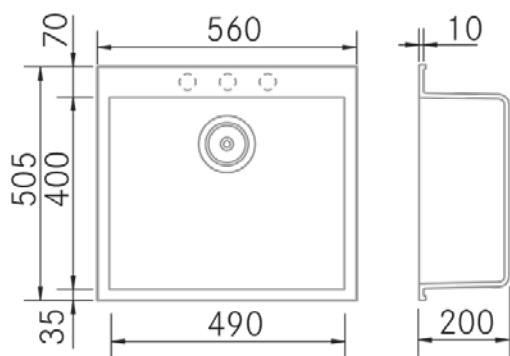

Quadra 560 SE - Blanco Milk

FRECAN

ES

Ref: 30494
Fregaderos

Diseño técnico

Características

- **Material:** Metal Quartz
- **Acabado:** Blanco Milk
- **Instalación:** Sobre encimera
- **Tamaño Mueble:** 60 cm.
- **Medidas totales:** 560 x 505 mm.
- **Medidas encastre BE:** -
- **Medidas encastre EN:** -
- **Medidas encastre OE:** -
- **Medidas encastre SE:** 540 x 480 mm.
- **Nº cubetas:** 1 Cubeta
 - **Medidas cubeta/s principal/es:** 490 x 400 x 200 mm.
 - **Medidas cubeta auxiliar:** -
- **Escurridor:** Sin Escurridor
- **Sifón:** Salvespacio (OPCIONAL)
- **Tipo válvula Incluida:** Redonda con cestillo y tapa
- **Válvula automática:** Opcional
- **Desagüe:** 3 1/2"
- **Rebosadero:** Redondo con tapa
- **Nº de orificios Ø35:** 3 (Premarcado)
- **Accesorios opcionales:** Si

Información Técnica

- **Dimension producto empaquetado:** 72,5 x 41 x 57 cm.
- **Volumen:** 0,169433 M³.
- **Peso del producto empaquetado:** 12,25 Kg.
- **Código EAN:** 8421210176248

Quadra 560 SE - Blank Lait

FRECAN

FR

Ref: 30494
Eviers

Dessin Technique

Caractéristiques

- **Matériau** : Métal Quartz
- **Finition** : Blank Lait
- **Installation** : Sur plan
- **Taille du meuble** : 60 cm.
- **Dimensions totales** : 560 x 505 mm.
- **Dimensions encastrées BE** : -
- **Dimensions encastrées EN** : -
- **Dimensions encastrées OE** : -
- **Dimensions encastrées SE** : 540 x 480 mm.
- **N° cuve** : 1 cuve
 - **Dimensions de l'évier principal** : 490 x 400 x 200 mm.
 - **Dimensions de l'évier auxiliaire** : -
- **Égouttoir** : Sans égouttoir
- **Siphon** : Gain de place (OPTIONNEL)
- **Type de bonde incluse** : Ronde avec panier et couvercle
- **Bonde automatique** : Optionnelle
- **Vidage** : 3 1/2"
- **Trop-plein** : Rond avec couvercle
- **N° de trous Ø35** : 3 (Prémonté)
- **Accessoires optionnels** : Oui