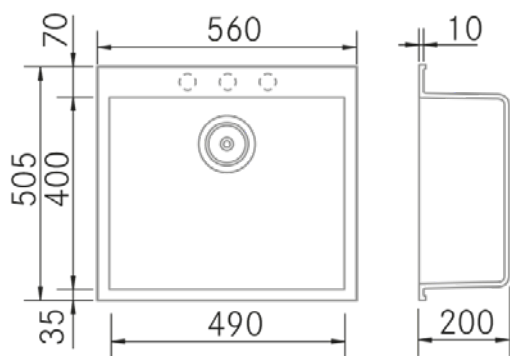

Información Técnica

- **Dimension producto empaquetado:** 72,5 x 41 x 57 cm.
- **Volumen:** 0,169433 M³.
- **Peso del producto empaquetado:** 12,25 Kg.
- **Código EAN:** 8421210176248

Quadra 560 SE - Blank Lait

FRECAN

FR

Ref: 30494
Eviers

Dessin Technique

Caractéristiques

- **Matériau** : Métal Quartz
- **Finition** : Blank Lait
- **Installation** : Sur plan
- **Taille du meuble** : 60 cm.
- **Dimensions totales** : 560 x 505 mm.
- **Dimensions encastrées BE** : -
- **Dimensions encastrées EN** : -
- **Dimensions encastrées OE** : -
- **Dimensions encastrées SE** : 540 x 480 mm.
- **N° cuve** : 1 cuve
 - **Dimensions de l'évier principal** : 490 x 400 x 200 mm.
 - **Dimensions de l'évier auxiliaire** : -
- **Égouttoir** : Sans égouttoir
- **Siphon** : Gain de place (OPTIONNEL)
- **Type de bonde incluse** : Ronde avec panier et couvercle
- **Bonde automatique** : Optionnelle
- **Vidage** : 3 1/2"
- **Trop-plein** : Rond avec couvercle
- **N° de trous Ø35** : 3 (Prémonté)
- **Accessoires optionnels** : Oui

Informations Techniques

- **Dimensions du produit emballé** : 72,5 x 41 x 57 cm.
- **Volume** : 0,169433 M³.
- **Poids du produit emballé** : 12,25 Kg.
- **Code EAN** : 8421210176248

Quadra 560 SE - White Milk

FRECAN

Ref: 30494

Sinks

EN

Technical Drawing

Features

- **Material:** Metal Quartz
- **Finish:** White Milk
- **Installation:** Countertop
- **Cabinet Size:** 60 cm.
- **Total Dimensions:** 560 x 505 mm.
- **Cutout Dimensions BE:** -
- **Cutout Dimensions EN:** -
- **Cutout Dimensions OE:** -
- **Cutout Dimensions SE:** 540 x 480 mm.
- **Nº of Bowls:** 1 Bowl
 - **Main Bowl Dimension:** 490 x 400 x 200 mm.
 - **Auxiliary Bowl Dimensions:** -
- **Drainer:** Without Drainer
- **Pipe:** Space-Saving (OPTIONAL)
- **Included Valve Type:** Round with Basket and Lid
- **Automatic Valve:** Optional
- **Strainer:** 3 1/2"
- **Trop-plein :** Round with Lid
- **Nº of Ø35 Holes:** 3 (Pre-marked)
- **Optional Accessories:** Yes